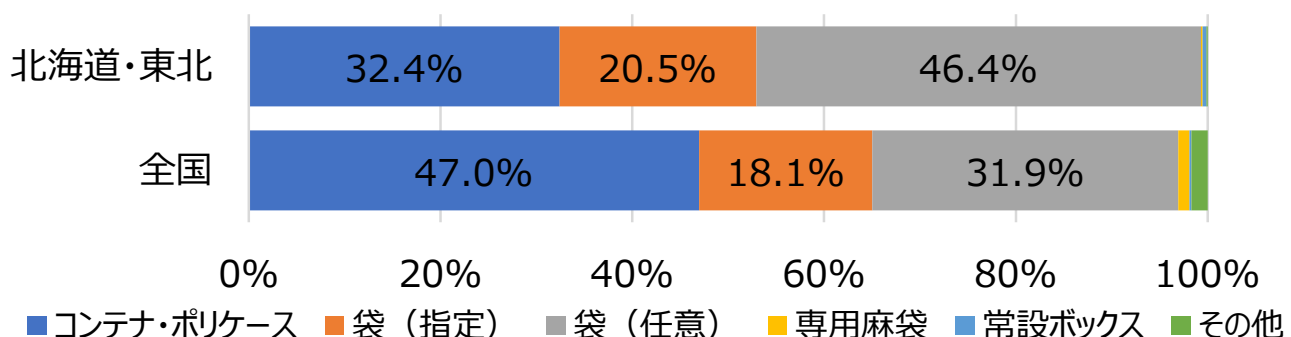

3. 収集時の道具、容器（人口構成比）