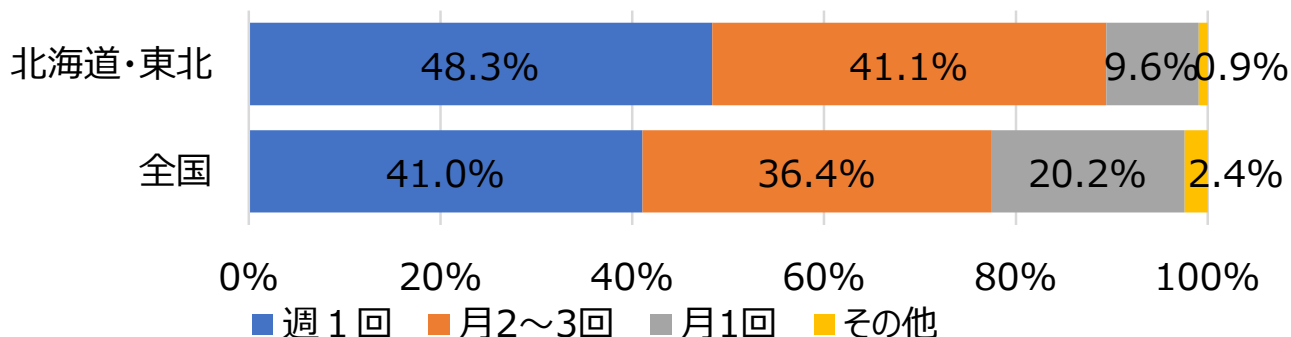

# 2021年度 全国自治体リサイクルアンケート調査結果

### 1. 空びんの収集頻度（人口構成比）