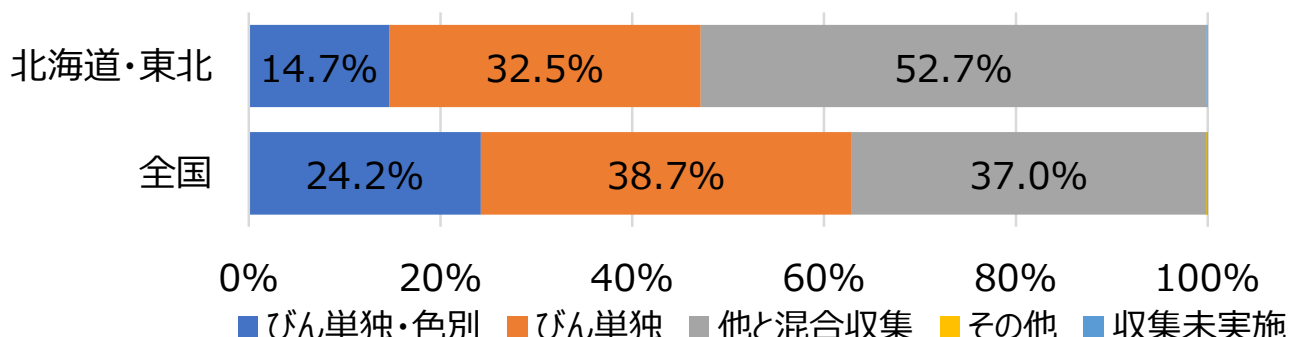

2. 空びんの収集方法（人口構成比）