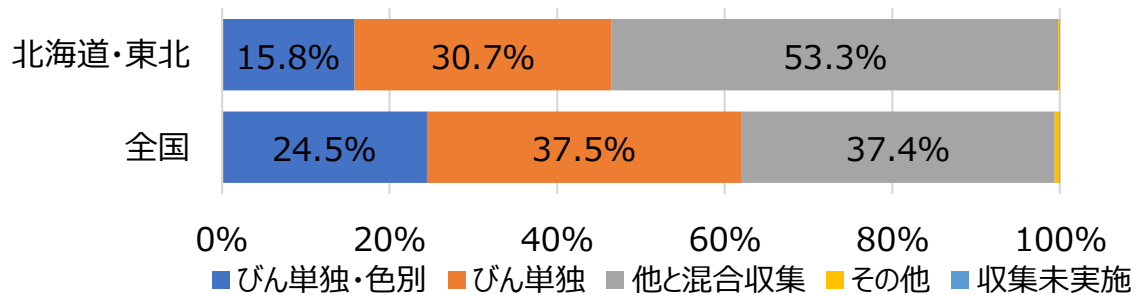

2022年度 全国自治体リサイクルアンケート調査結果

北海道・東北地方

自治体数 回答：235（全数：406） 回答率：57.9%
自治体人口 回答：10,494,389（全数：13,756,364） 回答率：76.3%

1. 空びんの収集頻度（人口構成比）

2. 空びんの収集方法（人口構成比）

3. 収集時の道具、容器（人口構成比）

4. 収集形態（人口構成比）

5.収集時の運搬方法（人口構成比）

6.キャップについての住民への広報（人口構成比）

7.食器・陶磁器類の収集（人口構成比）