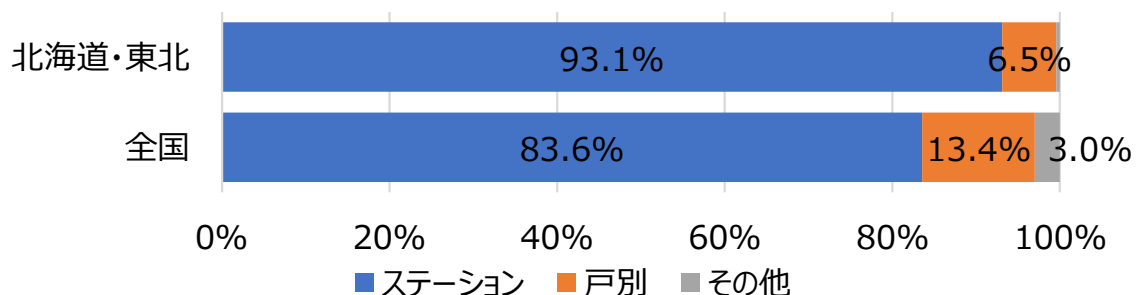

2022年度 全国自治体リサイクルアンケート調査結果

北海道・東北地方

自治体数 回答：235（全数：406） 回答率：57.9%
自治体人口 回答：10,494,389（全数：13,756,364） 回答率：76.3%

1. 空びんの収集頻度（人口構成比）

2. 空びんの収集方法（人口構成比）

3. 収集時の道具、容器（人口構成比）

4. 収集形態（人口構成比）

5.収集時の運搬方法（人口構成比）

6.キャップについての住民への広報（人口構成比）

7.食器・陶磁器類の収集（人口構成比）