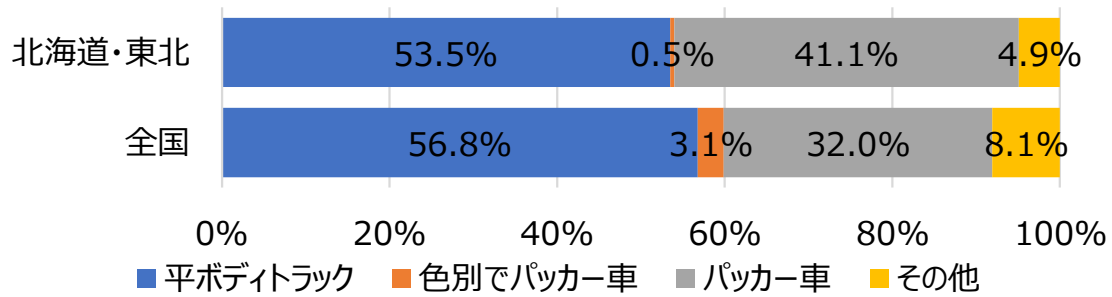

2022年度 全国自治体リサイクルアンケート調査結果

北海道・東北地方

自治体数 回答：235（全数：406） 回答率：57.9%
自治体人口 回答：10,494,389（全数：13,756,364） 回答率：76.3%

1. 空びんの収集頻度（人口構成比）

2. 空びんの収集方法（人口構成比）

3. 収集時の道具、容器（人口構成比）

4. 収集形態（人口構成比）

5.収集時の運搬方法（人口構成比）

6.キャップについての住民への広報（人口構成比）

7.食器・陶磁器類の収集（人口構成比）