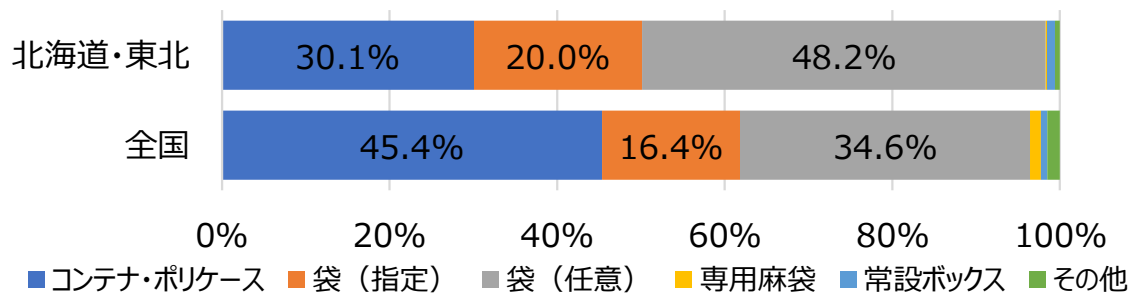

2022年度 全国自治体リサイクルアンケート調査結果

北海道・東北地方

自治体数 回答：235（全数：406） 回答率：57.9%
自治体人口 回答：10,494,389（全数：13,756,364） 回答率：76.3%

1. 空びんの収集頻度（人口構成比）

2. 空びんの収集方法（人口構成比）

3. 収集時の道具、容器（人口構成比）

4. 収集形態（人口構成比）

5.収集時の運搬方法（人口構成比）

6.キャップについての住民への広報（人口構成比）

7.食器・陶磁器類の収集（人口構成比）