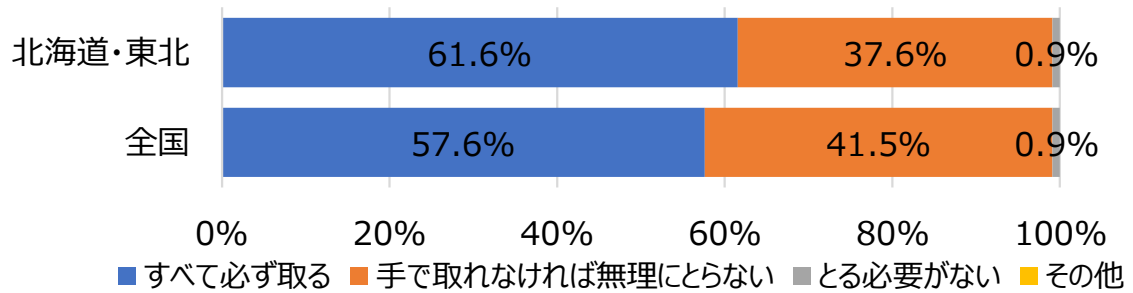

2022年度 全国自治体リサイクルアンケート調査結果

北海道・東北地方

自治体数 回答：235（全数：406） 回答率：57.9%
自治体人口 回答：10,494,389（全数：13,756,364） 回答率：76.3%

1. 空びんの収集頻度（人口構成比）

2. 空びんの収集方法（人口構成比）

3. 収集時の道具、容器（人口構成比）

4. 収集形態（人口構成比）

5.収集時の運搬方法（人口構成比）

6.キャップについての住民への広報（人口構成比）

7.食器・陶磁器類の収集（人口構成比）