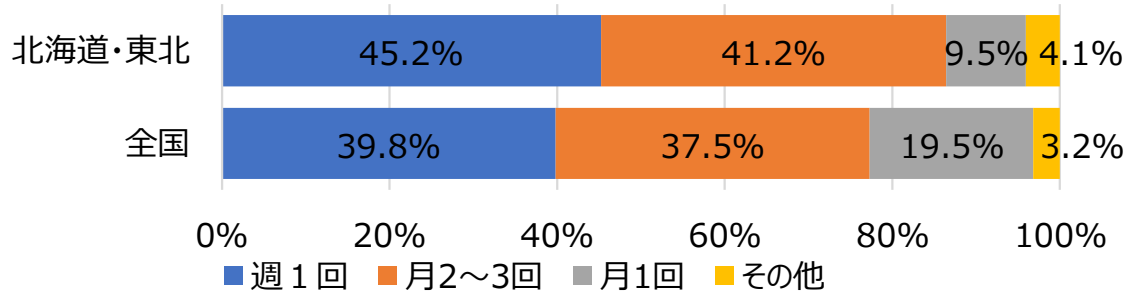

2022年度 全国自治体リサイクルアンケート調査結果

北海道・東北地方

自治体数 回答：235（全数：406） 回答率：57.9%
自治体人口 回答：10,494,389（全数：13,756,364） 回答率：76.3%

1. 空びんの収集頻度（人口構成比）

2. 空びんの収集方法（人口構成比）

3. 収集時の道具、容器（人口構成比）

4. 収集形態（人口構成比）

5.収集時の運搬方法（人口構成比）

6.キャップについての住民への広報（人口構成比）

7.食器・陶磁器類の収集（人口構成比）