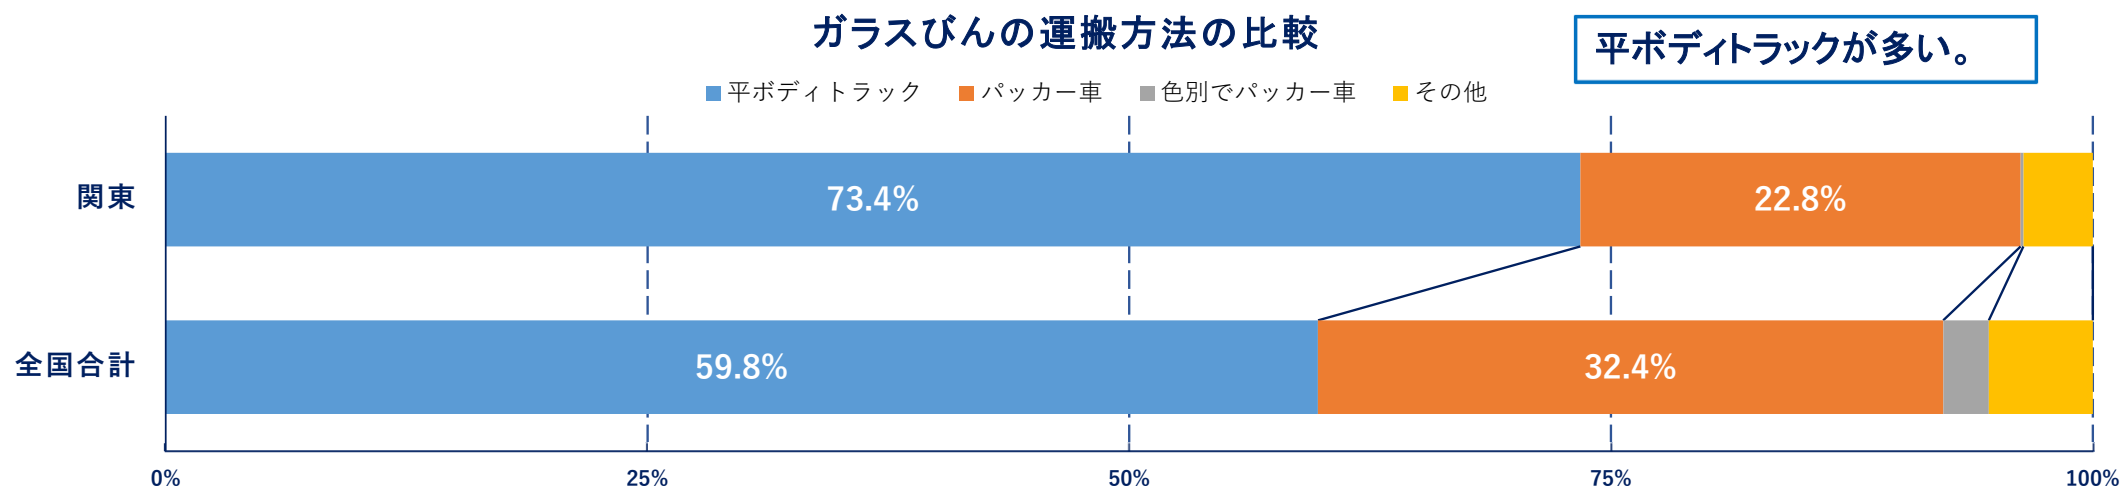

2019年度 全国自治体調査結果 (関東)

- 自治体調査・回答率 • 関東 316自治体中223自治体から回答があった。
回答率：自治体数では、**70.6%**、人口比では、**83.2%**
- 回答結果 (人口比)

ガラスびんの収集頻度の比較

週1回の収集が多い

■ 週1回 ■ 月1回 ■ 月2～3回 ■ その他の間隔

• 回答結果（人口比）

ガラスびんの収集方法の比較

ガラスびんの収集容器の比較

• 回答結果（人口比）

回答結果（人口比）

化粧品びんの収集の比較

資源収集未実施が多い

■ 資源として他の空きびんと同様に収集 ■ 資源収集を実施予定 ■ 資源収集を検討中 ■ 資源収集未実施（不燃ごみで収集） ■ その他

印刷びんの収集の比較

資源として収集がほとんど

■ 資源として他の空きびんと同様に収集 ■ 資源収集を検討中 ■ 資源収集未実施（不燃ごみで収集）