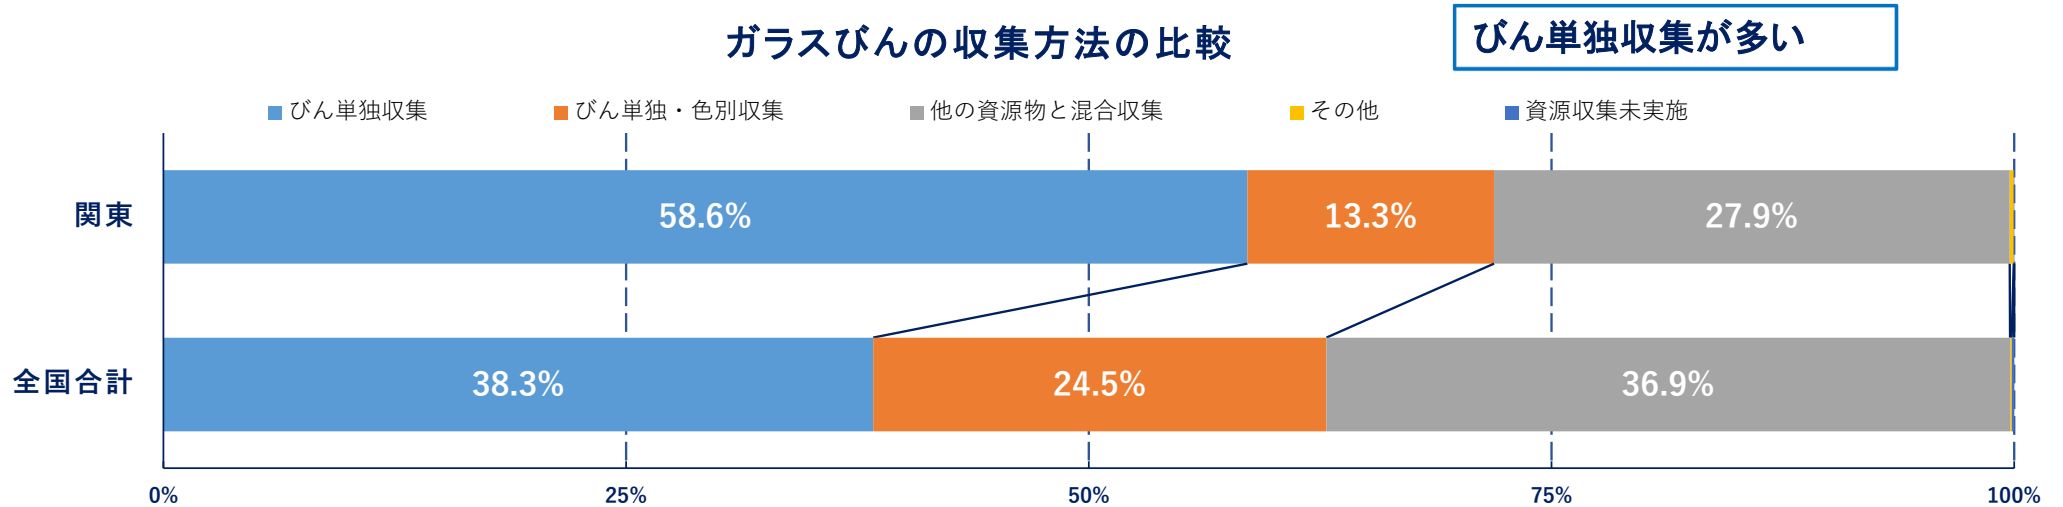

2019年度 全国自治体調査結果 (関東)

- 自治体調査・回答率 • 関東 316自治体中223自治体から回答があった。
回答率：自治体数では、**70.6%**、人口比では、**83.2%**
- 回答結果 (人口比)

ガラスびんの収集頻度の比較

週1回の収集が多い

■ 週1回 ■ 月1回 ■ 月2～3回 ■ その他の間隔

• 回答結果（人口比）

ガラスびんの収集方法の比較

ガラスびんの収集容器の比較

• 回答結果（人口比）

回答結果（人口比）

化粧品びんの収集の比較

資源収集未実施が多い

■ 資源として他の空きびんと同様に収集 ■ 資源収集を実施予定 ■ 資源収集を検討中 ■ 資源収集未実施（不燃ごみで収集） ■ その他

印刷びんの収集の比較

資源として収集がほとんど

■ 資源として他の空きびんと同様に収集 ■ 資源収集を検討中 ■ 資源収集未実施（不燃ごみで収集）