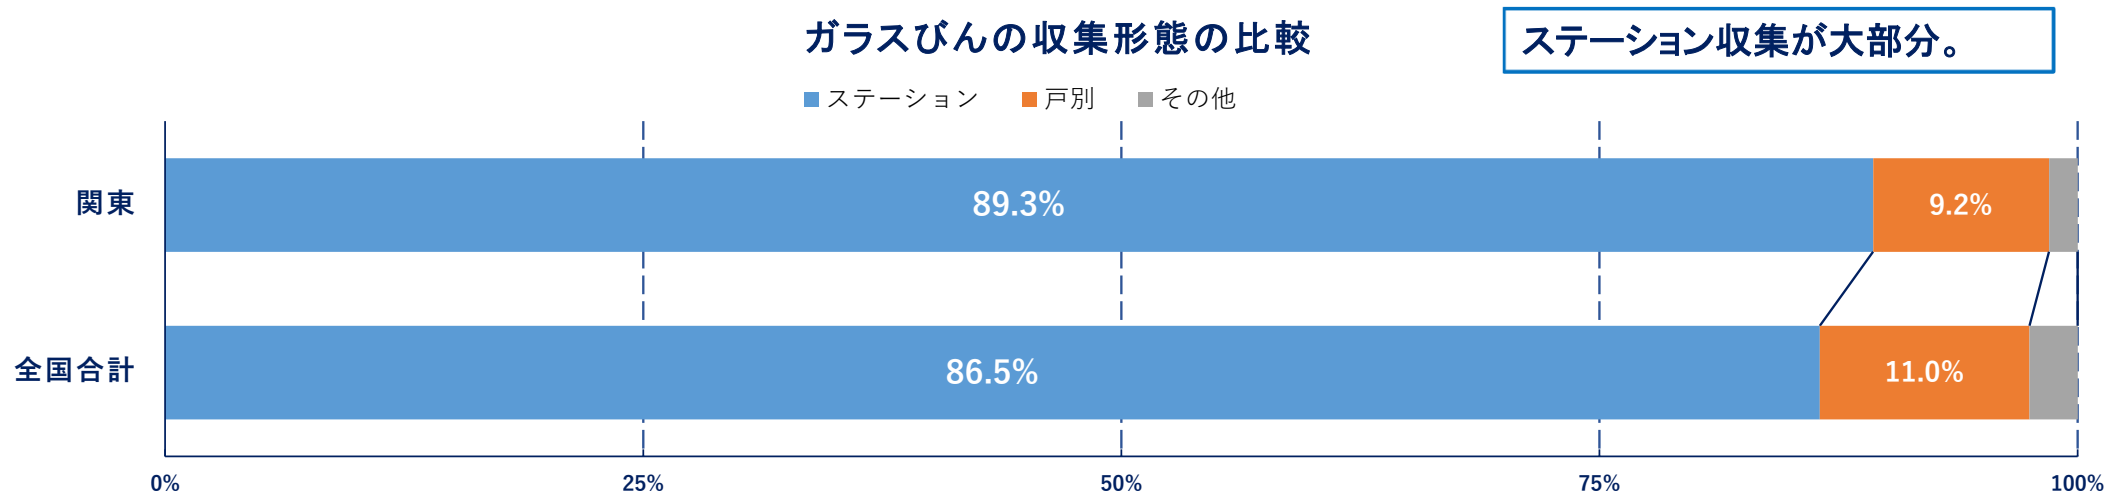

2019年度 全国自治体調査結果 (関東)

- 自治体調査・回答率 • 関東 316自治体中223自治体から回答があった。
回答率：自治体数では、**70.6%**、人口比では、**83.2%**
- 回答結果 (人口比)

ガラスびんの収集頻度の比較

週1回の収集が多い

■ 週1回 ■ 月1回 ■ 月2～3回 ■ その他の間隔

• 回答結果（人口比）

ガラスびんの収集方法の比較

ガラスびんの収集容器の比較

• 回答結果（人口比）

回答結果（人口比）

化粧品びんの収集の比較

資源収集未実施が多い

■ 資源として他の空きびんと同様に収集 ■ 資源収集を実施予定 ■ 資源収集を検討中 ■ 資源収集未実施（不燃ごみで収集） ■ その他

印刷びんの収集の比較

資源として収集がほとんど

■ 資源として他の空きびんと同様に収集 ■ 資源収集を検討中 ■ 資源収集未実施（不燃ごみで収集）