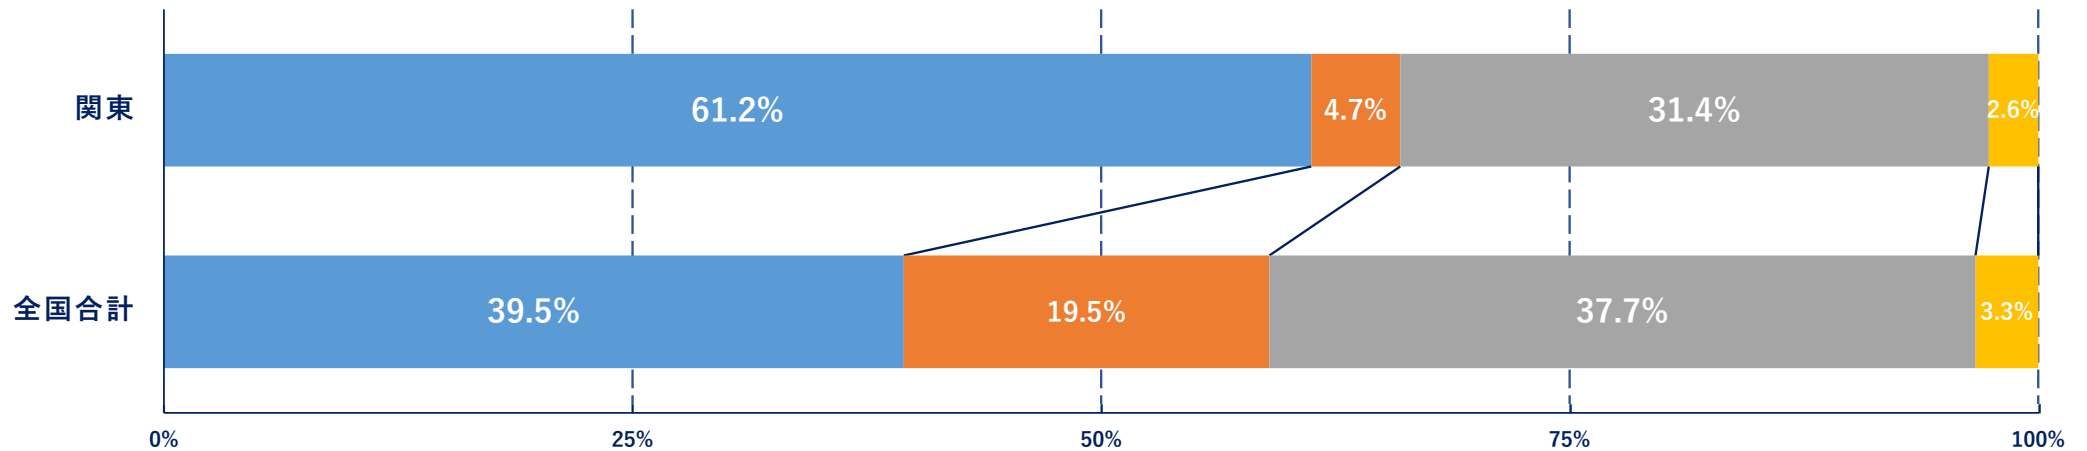

2019年度 全国自治体調査結果 (関東)

- 自治体調査・回答率 • 関東 316自治体中223自治体から回答があった。
回答率：自治体数では、**70.6%**、人口比では、**83.2%**
- 回答結果 (人口比)

ガラスびんの収集頻度の比較

週1回の収集が多い

■ 週1回 ■ 月1回 ■ 月2～3回 ■ その他の間隔

• 回答結果（人口比）

ガラスびんの収集方法の比較

ガラスびんの収集容器の比較

• 回答結果（人口比）

回答結果（人口比）

化粧品びんの収集の比較

資源収集未実施が多い

■ 資源として他の空きびんと同様に収集 ■ 資源収集を実施予定 ■ 資源収集を検討中 ■ 資源収集未実施（不燃ごみで収集） ■ その他

印刷びんの収集の比較

資源として収集がほとんど

■ 資源として他の空きびんと同様に収集 ■ 資源収集を検討中 ■ 資源収集未実施（不燃ごみで収集）