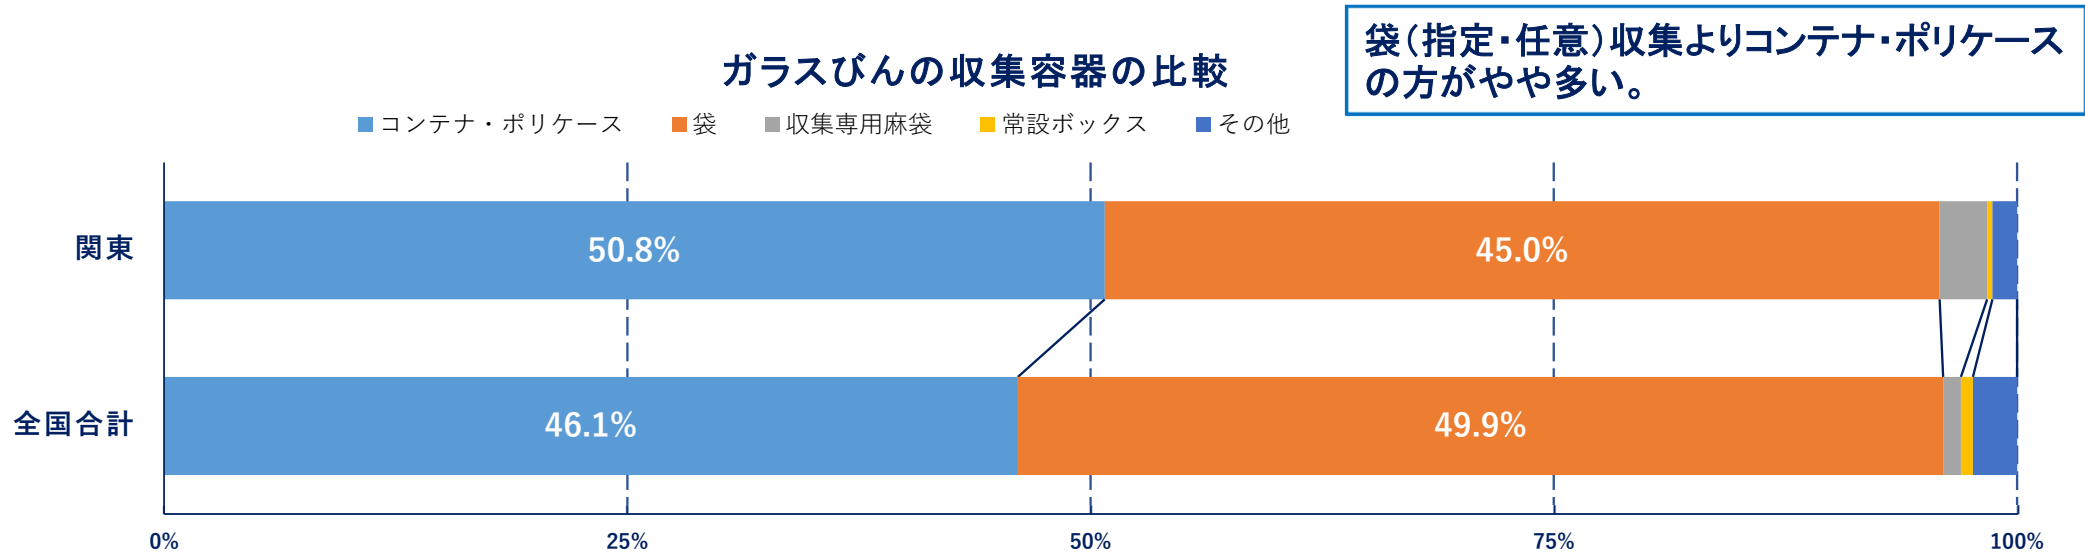

2019年度 全国自治体調査結果 (関東)

- 自治体調査・回答率 • 関東 316自治体中223自治体から回答があった。
回答率：自治体数では、**70.6%**、人口比では、**83.2%**
- 回答結果 (人口比)

ガラスびんの収集頻度の比較

週1回の収集が多い

■ 週1回 ■ 月1回 ■ 月2～3回 ■ その他の間隔

• 回答結果（人口比）

ガラスびんの収集方法の比較

ガラスびんの収集容器の比較

• 回答結果（人口比）

回答結果（人口比）

化粧品びんの収集の比較

資源収集未実施が多い

■ 資源として他の空きびんと同様に収集 ■ 資源収集を実施予定 ■ 資源収集を検討中 ■ 資源収集未実施（不燃ごみで収集） ■ その他

印刷びんの収集の比較

資源として収集がほとんど

■ 資源として他の空きびんと同様に収集 ■ 資源収集を検討中 ■ 資源収集未実施（不燃ごみで収集）