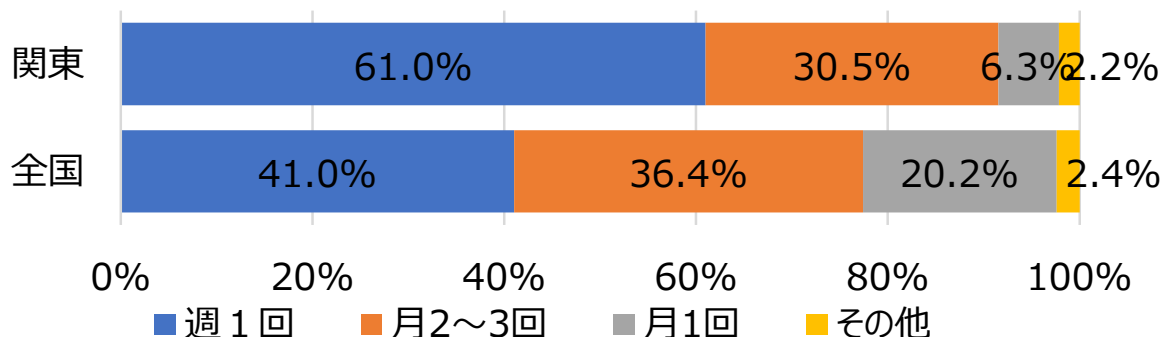

# 2021年度 全国自治体リサイクルアンケート調査結果

### 1.空びんの収集頻度（人口構成比）