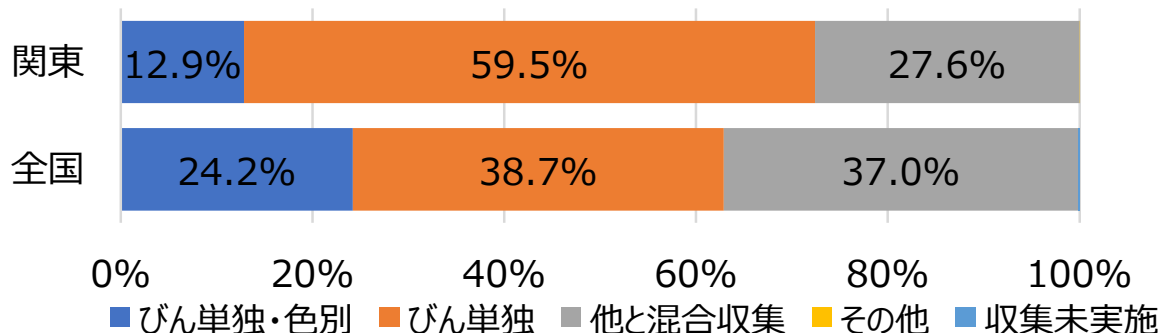

2.空びんの収集方法（人口構成比）