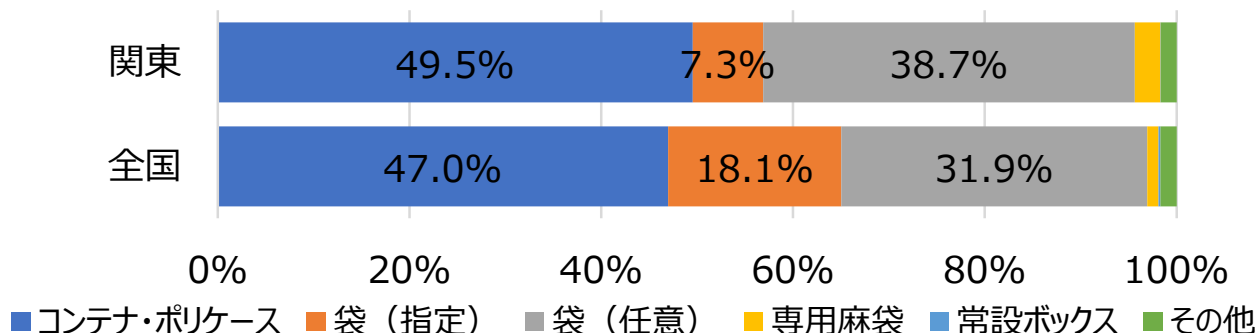

3.収集時の道具、容器（人口構成比）