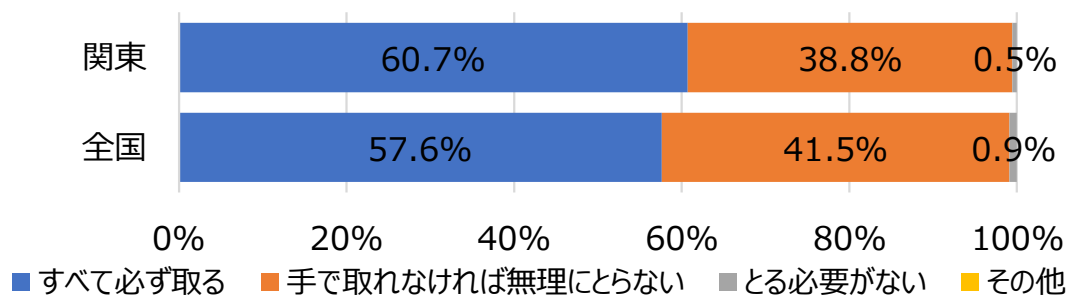

2022年度 全国自治体リサイクルアンケート調査結果

関東地方

自治体数 回答：205（全数：316） 回答率：64.9%
自治体人口 回答：34,644,619（全数：43,483,404） 回答率：79.7%

1. 空びんの収集頻度（人口構成比）

2. 空びんの収集方法（人口構成比）

3. 収集時の道具、容器（人口構成比）

4. 収集形態（人口構成比）

5.収集時の運搬方法（人口構成比）

6.キャップについての住民への広報（人口構成比）

7.食器・陶磁器類の収集（人口構成比）