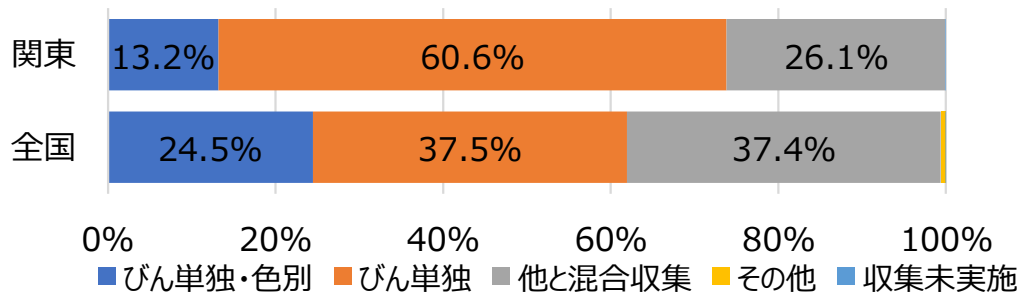

2022年度 全国自治体リサイクルアンケート調査結果

関東地方

自治体数 回答：205（全数：316） 回答率：64.9%
自治体人口 回答：34,644,619（全数：43,483,404） 回答率：79.7%

1. 空びんの収集頻度（人口構成比）

2. 空びんの収集方法（人口構成比）

3. 収集時の道具、容器（人口構成比）

4. 収集形態（人口構成比）

5.収集時の運搬方法（人口構成比）

6.キャップについての住民への広報（人口構成比）

7.食器・陶磁器類の収集（人口構成比）