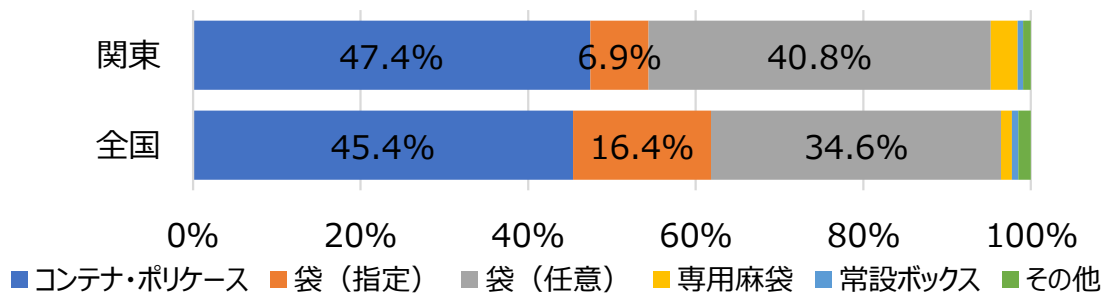

2022年度 全国自治体リサイクルアンケート調査結果

関東地方

自治体数 回答：205（全数：316） 回答率：64.9%
自治体人口 回答：34,644,619（全数：43,483,404） 回答率：79.7%

1. 空びんの収集頻度（人口構成比）

2. 空びんの収集方法（人口構成比）

3. 収集時の道具、容器（人口構成比）

4. 収集形態（人口構成比）

5.収集時の運搬方法（人口構成比）

6.キャップについての住民への広報（人口構成比）

7.食器・陶磁器類の収集（人口構成比）