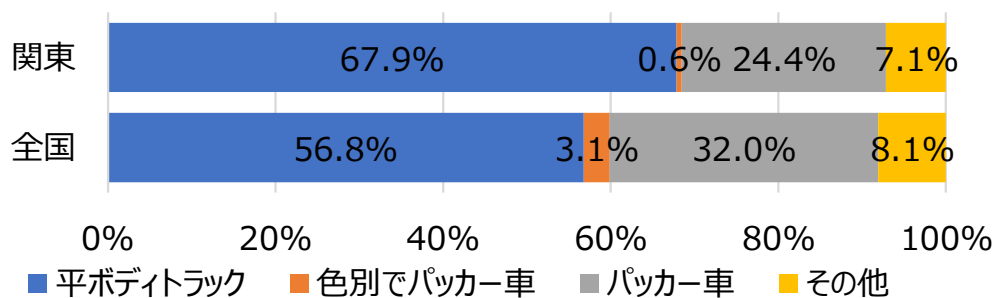

2022年度 全国自治体リサイクルアンケート調査結果

関東地方

自治体数 回答：205（全数：316） 回答率：64.9%
自治体人口 回答：34,644,619（全数：43,483,404） 回答率：79.7%

1. 空びんの収集頻度（人口構成比）

2. 空びんの収集方法（人口構成比）

3. 収集時の道具、容器（人口構成比）

4. 収集形態（人口構成比）

5.収集時の運搬方法（人口構成比）

6.キャップについての住民への広報（人口構成比）

7.食器・陶磁器類の収集（人口構成比）