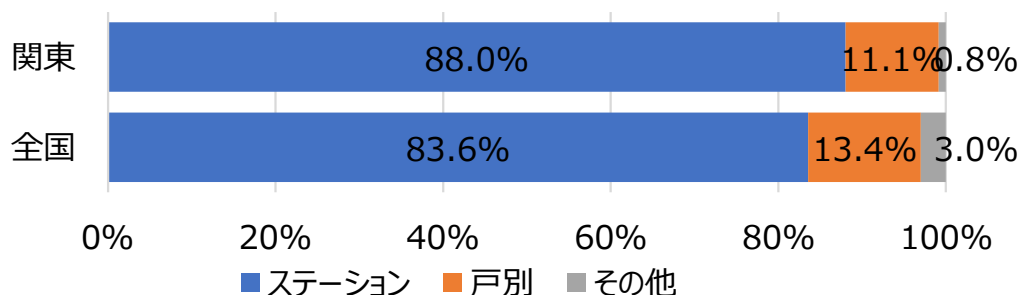

2022年度 全国自治体リサイクルアンケート調査結果

関東地方

自治体数 回答：205（全数：316） 回答率：64.9%
自治体人口 回答：34,644,619（全数：43,483,404） 回答率：79.7%

1. 空びんの収集頻度（人口構成比）

2. 空びんの収集方法（人口構成比）

3. 収集時の道具、容器（人口構成比）

4. 収集形態（人口構成比）

5.収集時の運搬方法（人口構成比）

6.キャップについての住民への広報（人口構成比）

7.食器・陶磁器類の収集（人口構成比）