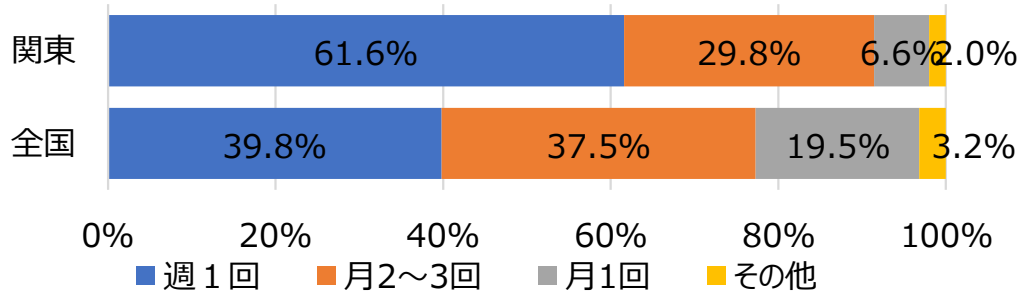

2022年度 全国自治体リサイクルアンケート調査結果

関東地方

自治体数 回答：205（全数：316） 回答率：64.9%
自治体人口 回答：34,644,619（全数：43,483,404） 回答率：79.7%

1. 空びんの収集頻度（人口構成比）

2. 空びんの収集方法（人口構成比）

3. 収集時の道具、容器（人口構成比）

4. 収集形態（人口構成比）

5.収集時の運搬方法（人口構成比）

6.キャップについての住民への広報（人口構成比）

7.食器・陶磁器類の収集（人口構成比）