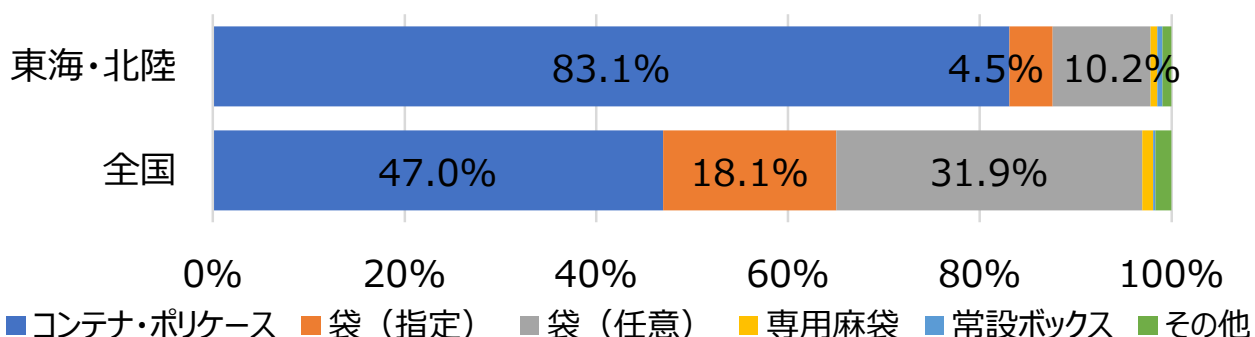

3. 収集時の道具、容器（人口構成比）