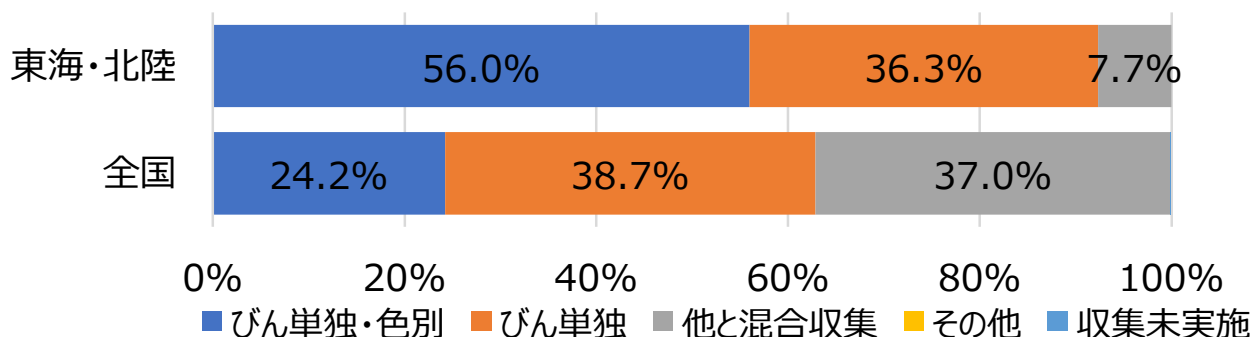

2. 空びんの収集方法（人口構成比）