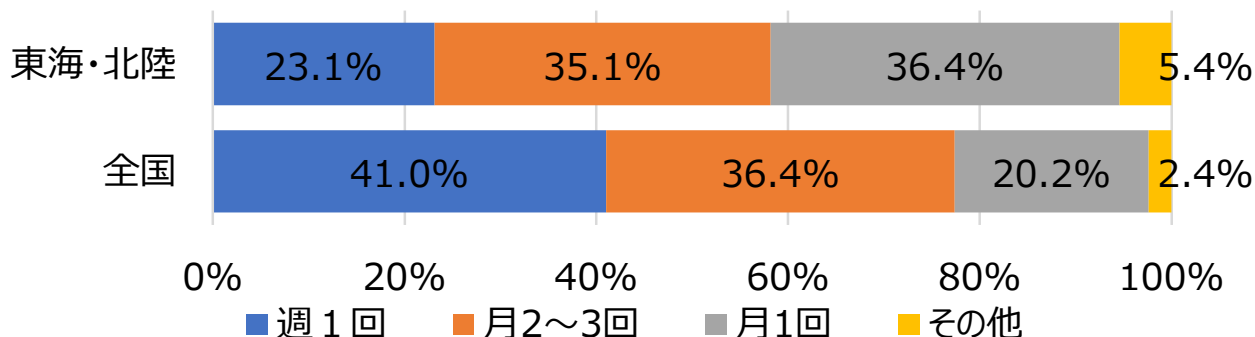

# 2021年度 全国自治体リサイクルアンケート調査結果

## 東海・北陸地方

自治体数 回答：216（全数：316） 回答率：68.4%  
 自治体人口 回答：17,107,519（全数：21,323,706） 回答率：80.2%

### 1. 空びんの収集頻度（人口構成比）