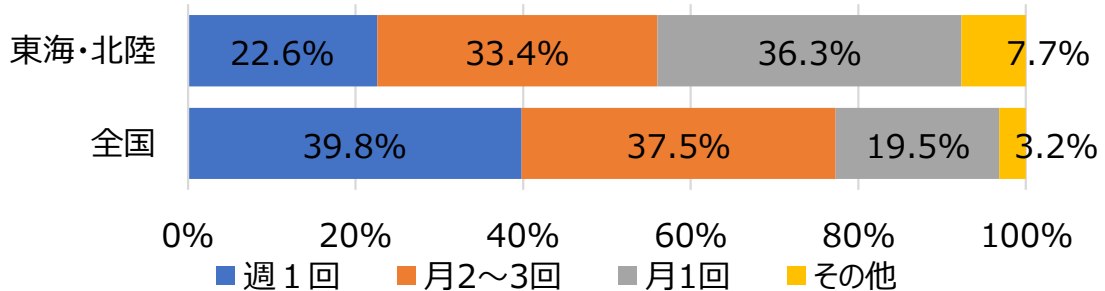

2022年度 全国自治体リサイクルアンケート調査結果

東海・北陸地方

自治体数 回答：198（全数：316） 回答率：62.7%
自治体人口 回答：17,666,285（全数：21,174,736） 回答率：83.4%

1. 空びんの収集頻度（人口構成比）

2. 空びんの収集方法（人口構成比）

3. 収集時の道具、容器（人口構成比）

4. 収集形態（人口構成比）

5. 収集時の運搬方法（人口構成比）

6. キャップについての住民への広報（人口構成比）

7. 食器・陶磁器類の収集（人口構成比）