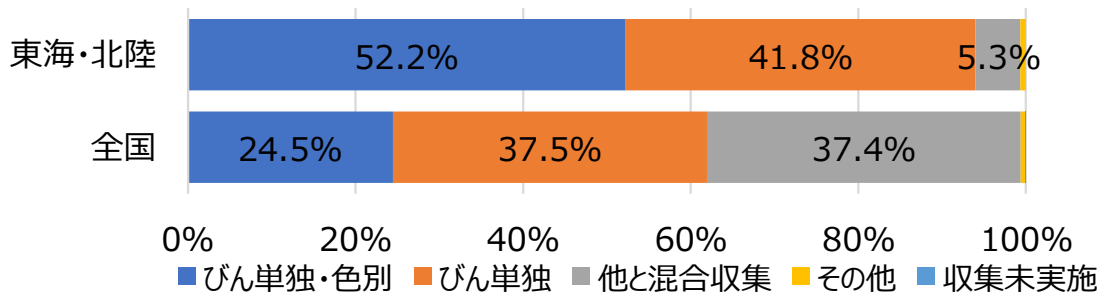

2022年度 全国自治体リサイクルアンケート調査結果

東海・北陸地方

自治体数 回答：198（全数：316） 回答率：62.7%
自治体人口 回答：17,666,285（全数：21,174,736） 回答率：83.4%

1. 空びんの収集頻度（人口構成比）

2. 空びんの収集方法（人口構成比）

3. 収集時の道具、容器（人口構成比）

4. 収集形態（人口構成比）

5. 収集時の運搬方法（人口構成比）

6. キャップについての住民への広報（人口構成比）

7. 食器・陶磁器類の収集（人口構成比）