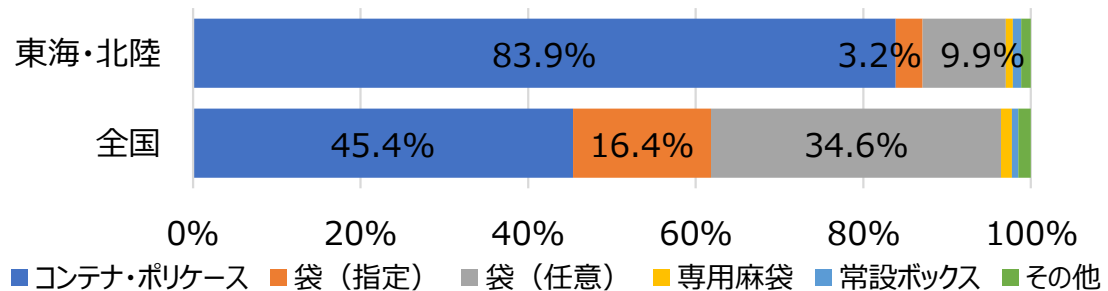

2022年度 全国自治体リサイクルアンケート調査結果

東海・北陸地方

自治体数 回答：198（全数：316） 回答率：62.7%
自治体人口 回答：17,666,285（全数：21,174,736） 回答率：83.4%

1. 空びんの収集頻度（人口構成比）

2. 空びんの収集方法（人口構成比）

3. 収集時の道具、容器（人口構成比）

4. 収集形態（人口構成比）

5. 収集時の運搬方法（人口構成比）

6. キャップについての住民への広報（人口構成比）

7. 食器・陶磁器類の収集（人口構成比）