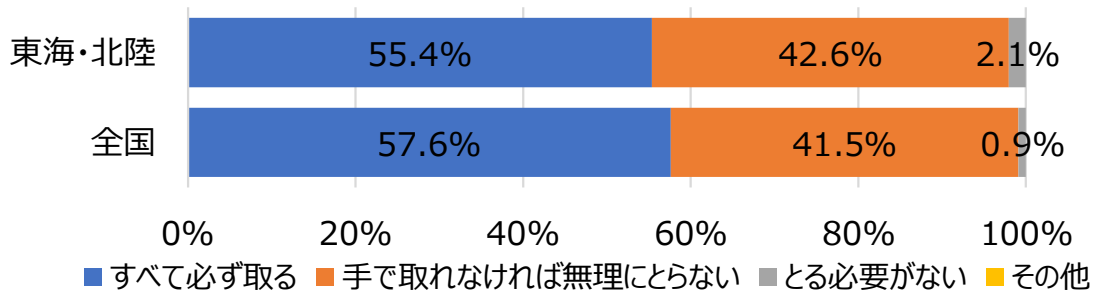

2022年度 全国自治体リサイクルアンケート調査結果

東海・北陸地方

自治体数 回答：198（全数：316） 回答率：62.7%
自治体人口 回答：17,666,285（全数：21,174,736） 回答率：83.4%

1. 空びんの収集頻度（人口構成比）

2. 空びんの収集方法（人口構成比）

3. 収集時の道具、容器（人口構成比）

4. 収集形態（人口構成比）

5. 収集時の運搬方法（人口構成比）

6. キャップについての住民への広報（人口構成比）

7. 食器・陶磁器類の収集（人口構成比）