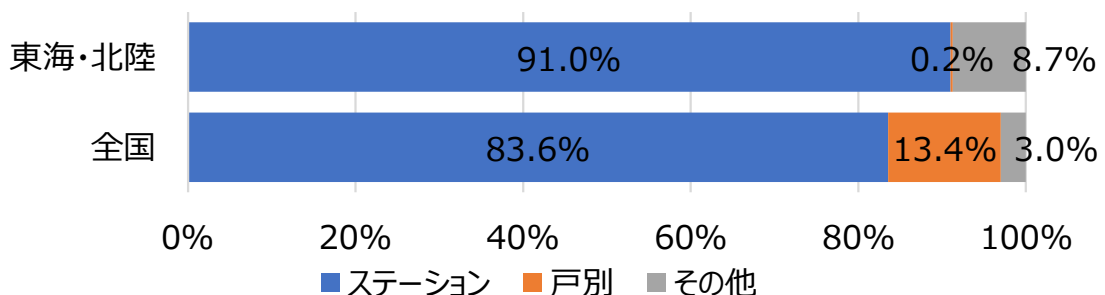

2022年度 全国自治体リサイクルアンケート調査結果

東海・北陸地方

自治体数 回答：198（全数：316） 回答率：62.7%
自治体人口 回答：17,666,285（全数：21,174,736） 回答率：83.4%

1. 空びんの収集頻度（人口構成比）

2. 空びんの収集方法（人口構成比）

3. 収集時の道具、容器（人口構成比）

4. 収集形態（人口構成比）

5. 収集時の運搬方法（人口構成比）

6. キャップについての住民への広報（人口構成比）

7. 食器・陶磁器類の収集（人口構成比）