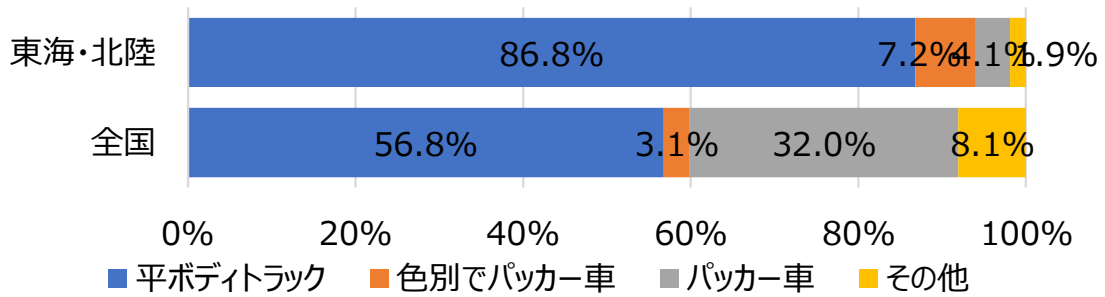

2022年度 全国自治体リサイクルアンケート調査結果

東海・北陸地方

自治体数 回答：198（全数：316） 回答率：62.7%
自治体人口 回答：17,666,285（全数：21,174,736） 回答率：83.4%

1. 空びんの収集頻度（人口構成比）

2. 空びんの収集方法（人口構成比）

3. 収集時の道具、容器（人口構成比）

4. 収集形態（人口構成比）

5. 収集時の運搬方法（人口構成比）

6. キャップについての住民への広報（人口構成比）

7. 食器・陶磁器類の収集（人口構成比）