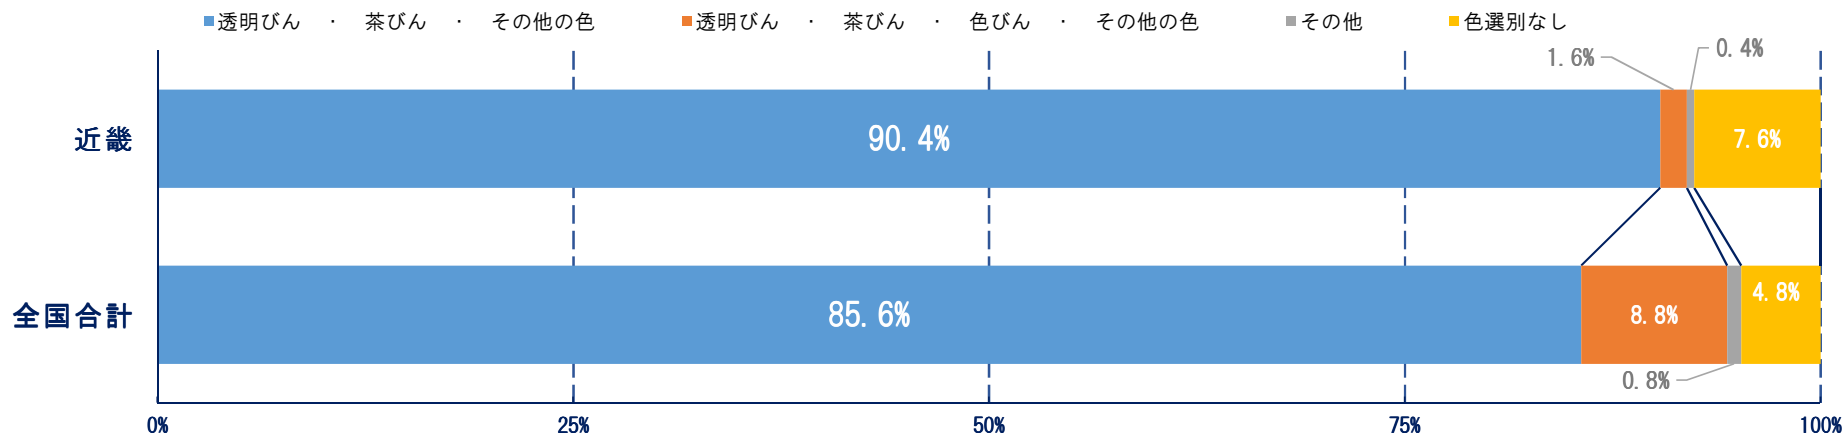

ガラスびんの収集形態の比較

■ステーション ■戸別 ■その他

ステーション収集が多いが、戸別収集も他の地域と比べると高い

ガラスびんの運搬方法の比較

■平ボディトラック ■パッカー車 ■色別でパッカー車 ■その他

パッカー車が多い。

• 回答結果（人口比）

収集したガラスびんの色選別方法の比較

透明・茶色・その他への色選別が多い。

ドレッシング・食用油びんの資源収集の比較

両方とも資源化が大部分。
ただし、中が汚れていないこと