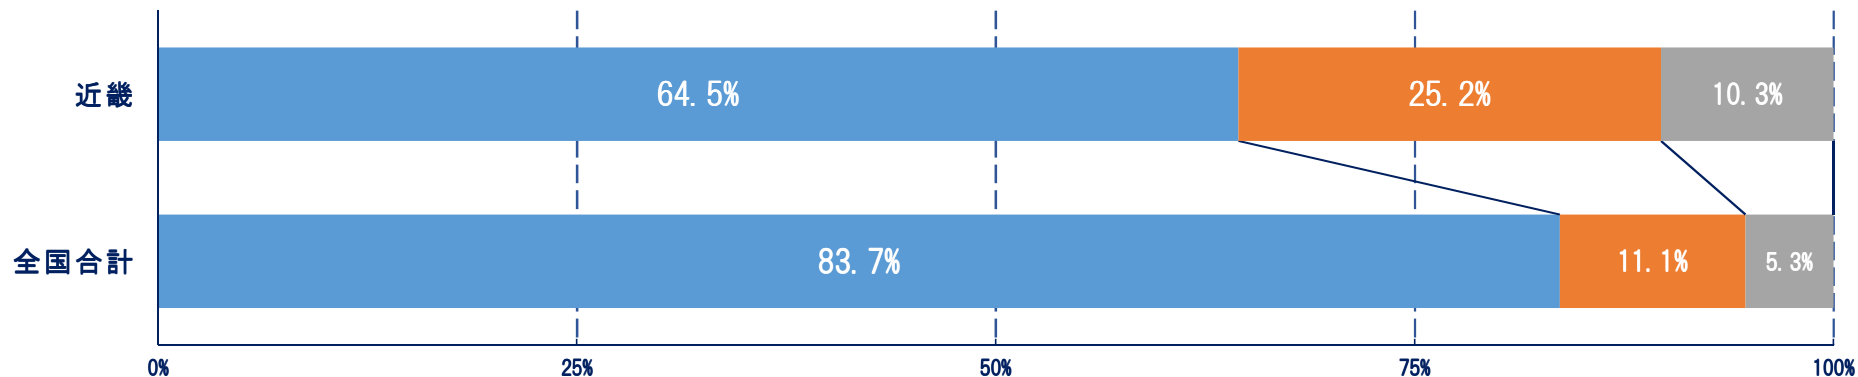

平成29年度 全国自治体調査結果 (近畿)

- 自治体調査・回答率
 - 近畿 227自治体中147自治体から回答があった。
回答率：自治体数では、**64.8%**、人口比では、**78.5%**
- 回答結果 (人口比)

・ 回答結果（人口比）

ガラスびんの収集方法の比較

他の資源物と混合収集が多い

ガラスびんの収集容器の比較

袋(指定・任意)収集が多い

• 回答結果（人口比）

ガラスびんの収集形態の比較

■ステーション ■戸別 ■その他

ステーション収集が多いが、戸別収集も他の地域と比べると高い

ガラスびんの運搬方法の比較

■平ボディトラック ■パッカー車 ■色別でパッカー車 ■その他

パッカー車が多い。

• 回答結果（人口比）

収集したガラスびんの色選別方法の比較

透明・茶色・その他への色選別が多い。

ドレッシング・食用油びんの資源収集の比較

両方とも資源化が大部分。
ただし、中が汚れていないこと