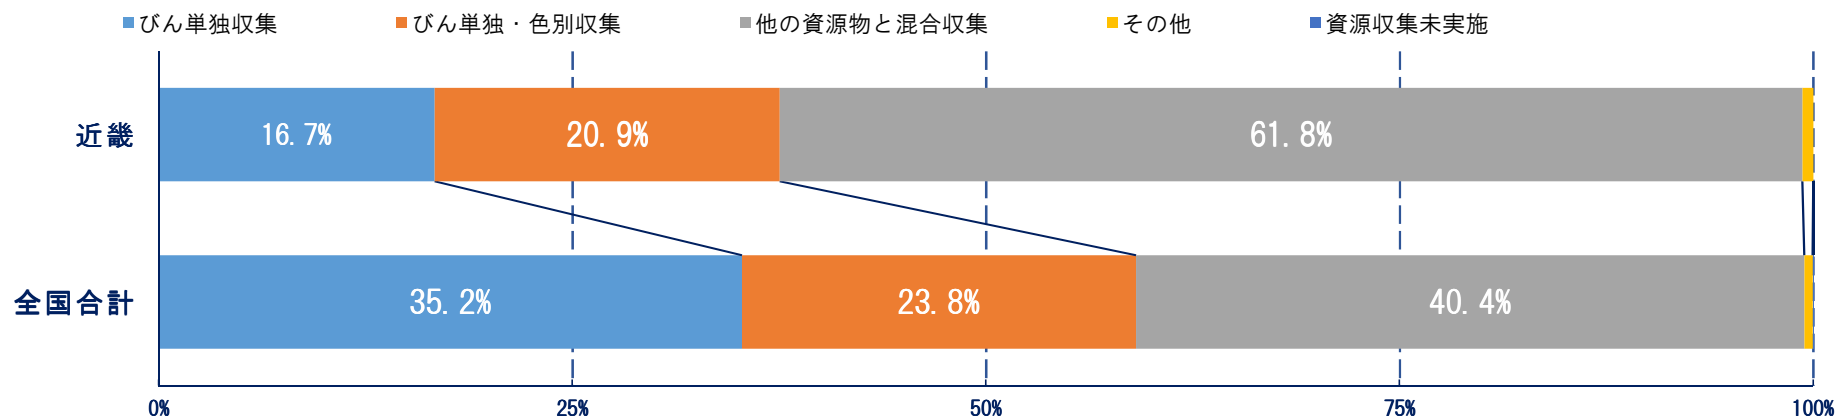

平成29年度 全国自治体調査結果 (近畿)

- 自治体調査・回答率
 - 近畿 227自治体中147自治体から回答があった。
回答率：自治体数では、**64.8%**、人口比では、**78.5%**
- 回答結果 (人口比)

・ 回答結果（人口比）

ガラスびんの収集方法の比較

他の資源物と混合収集が多い

ガラスびんの収集容器の比較

袋(指定・任意)収集が多い

• 回答結果（人口比）

ガラスびんの収集形態の比較

■ステーション ■戸別 ■その他

ステーション収集が多いが、戸別収集も他の地域と比べると高い

ガラスびんの運搬方法の比較

■平ボディトラック ■パッカー車 ■色別でパッカー車 ■その他

パッカー車が多い。

• 回答結果（人口比）

収集したガラスびんの色選別方法の比較