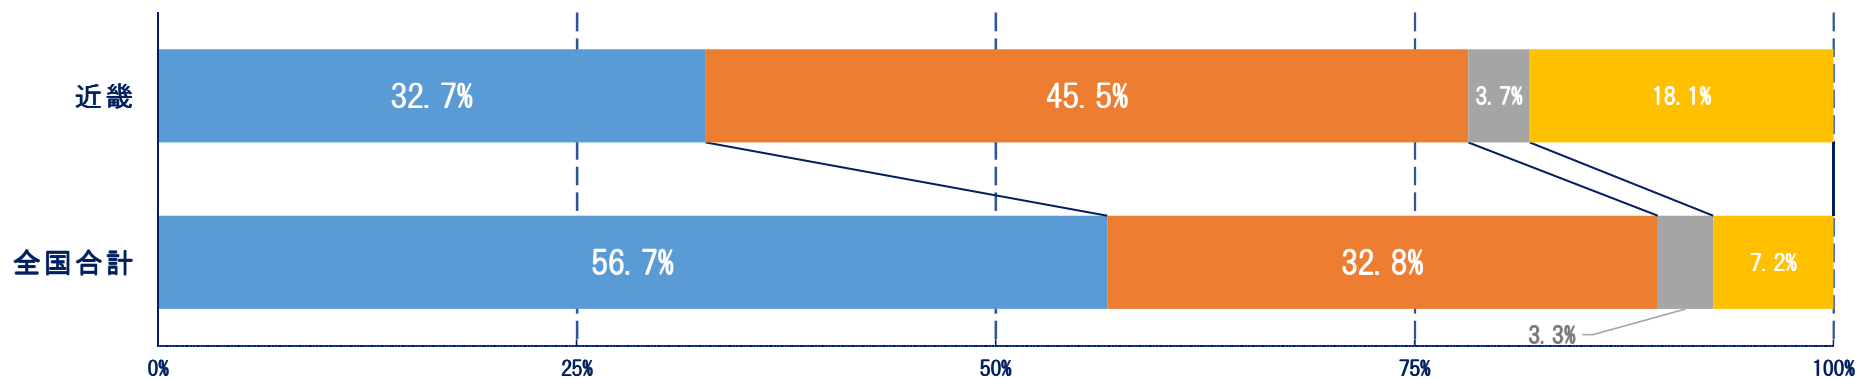

ガラスびんの収集形態の比較

■ステーション ■戸別 ■その他

ステーション収集が多いが、戸別収集も他の地域と比べると高い

ガラスびんの運搬方法の比較

■平ボディトラック ■パッカー車 ■色別でパッカー車 ■その他

パッカー車が多い。

• 回答結果（人口比）

収集したガラスびんの色選別方法の比較

透明・茶色・その他への色選別が多い。

ドレッシング・食用油びんの資源収集の比較

両方とも資源化が大部分。
ただし、中が汚れていないこと