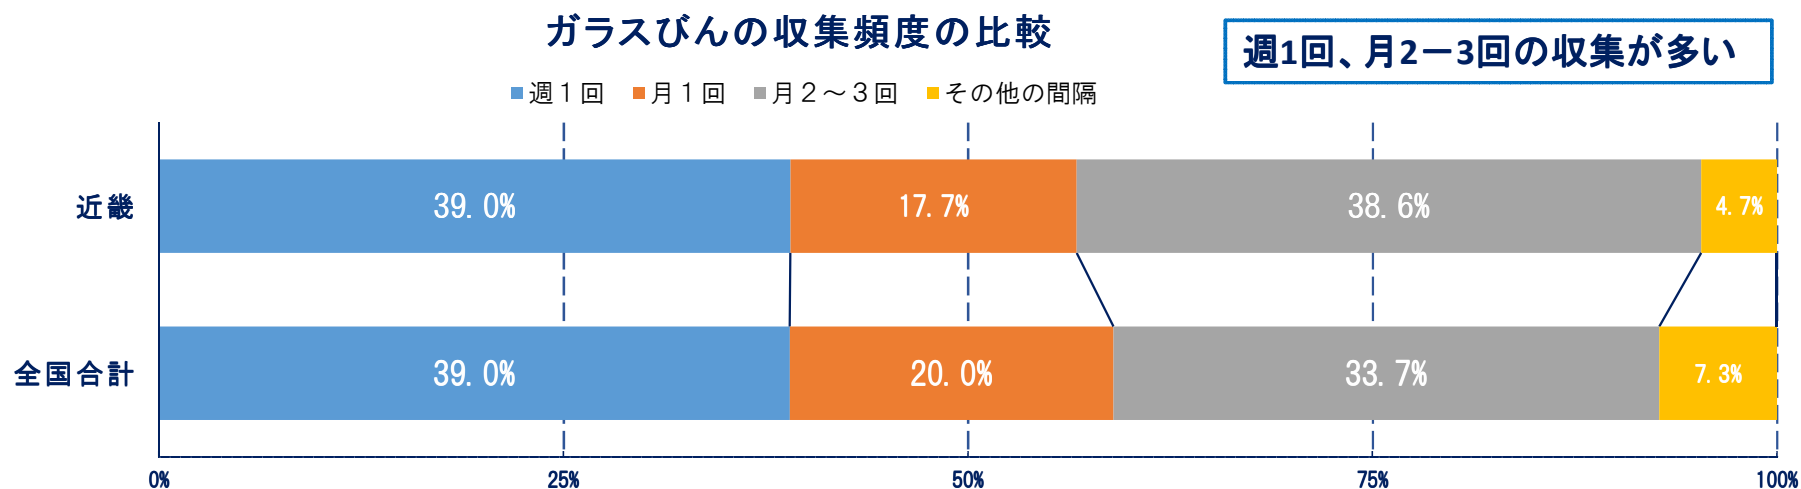

平成29年度 全国自治体調査結果 (近畿)

- 自治体調査・回答率
 - 近畿 227自治体中147自治体から回答があった。
回答率：自治体数では、**64.8%**、人口比では、**78.5%**
- 回答結果 (人口比)

・ 回答結果（人口比）

ガラスびんの収集方法の比較

他の資源物と混合収集が多い

ガラスびんの収集容器の比較

袋(指定・任意)収集が多い

• 回答結果（人口比）

ガラスびんの収集形態の比較

■ステーション ■戸別 ■その他

ステーション収集が多いが、戸別収集も他の地域と比べると高い

ガラスびんの運搬方法の比較

■平ボディトラック ■パッカー車 ■色別でパッカー車 ■その他

パッカー車が多い。

• 回答結果（人口比）

収集したガラスびんの色選別方法の比較