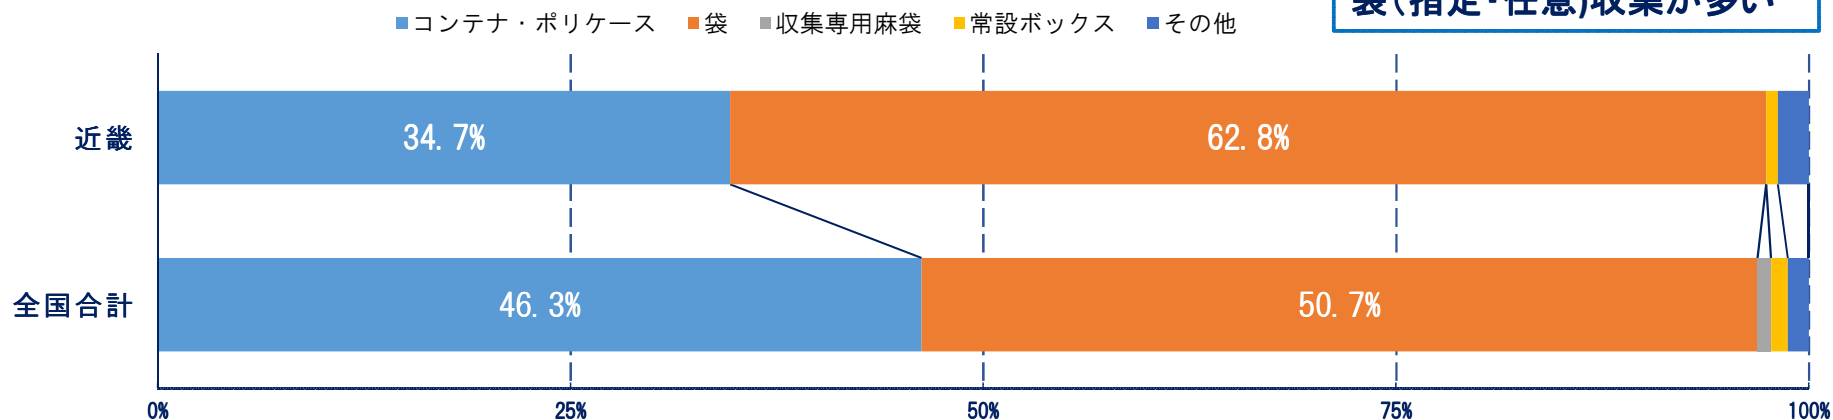

平成29年度 全国自治体調査結果 (近畿)

- 自治体調査・回答率
 - 近畿 227自治体中147自治体から回答があった。
回答率：自治体数では、**64.8%**、人口比では、**78.5%**
- 回答結果 (人口比)

・ 回答結果（人口比）

ガラスびんの収集方法の比較

他の資源物と混合収集が多い

ガラスびんの収集容器の比較

袋(指定・任意)収集が多い

• 回答結果（人口比）

ガラスびんの収集形態の比較

■ステーション ■戸別 ■その他

ステーション収集が多いが、戸別収集も他の地域と比べると高い

ガラスびんの運搬方法の比較

■平ボディトラック ■パッカー車 ■色別でパッカー車 ■その他

パッカー車が多い。

• 回答結果（人口比）

収集したガラスびんの色選別方法の比較