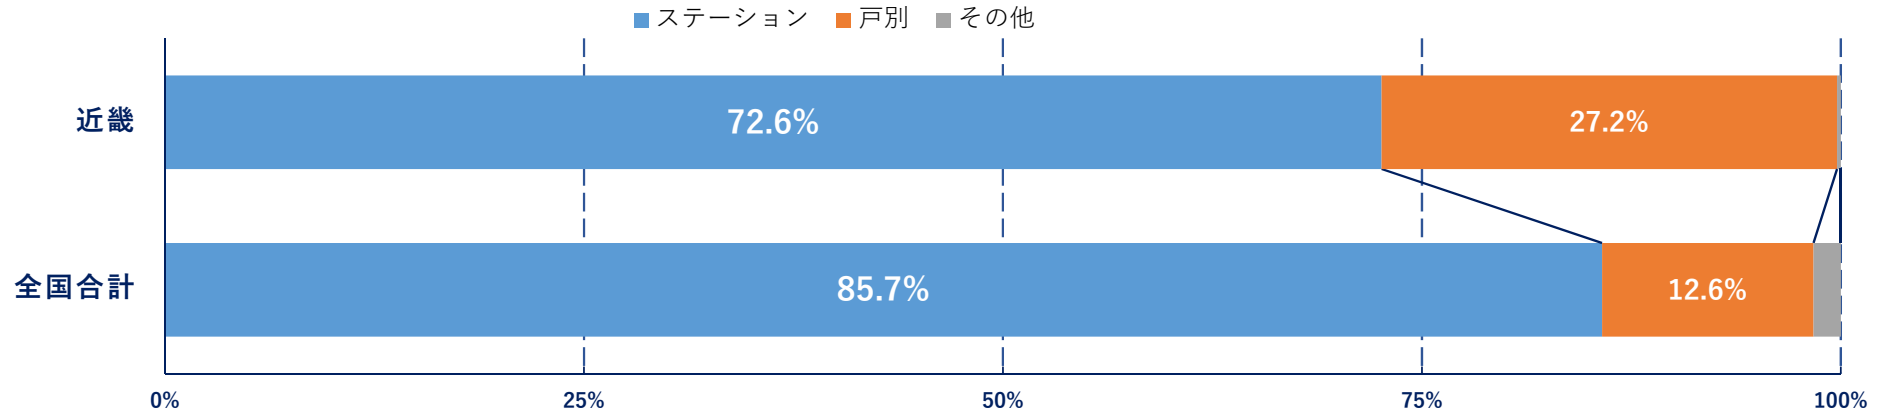

平成30年度 全国自治体調査結果 (近畿)

- 自治体調査・回答率
 - 近畿 227自治体中149自治体から回答があった。
回答率：自治体数では、65.6%、人口比では、82.1%
- 回答結果（人口比）

・ 回答結果（人口比）

ガラスびんの収集方法の比較

他の資源物と混合収集が多い

ガラスびんの収集容器の比較

袋(指定・任意)収集が多い

• 回答結果（人口比）

ガラスびんの収集形態の比較

ステーション収集が多いが、戸別収集も他の地域と比べると高い

ガラスびんの運搬方法の比較

パッカー車が多い。

回答結果（人口比）

キャップについての住民への広報

原則取るが、取れないものは無理に取らないが多い

ドレッシング・食用油びんの資源収集の比較