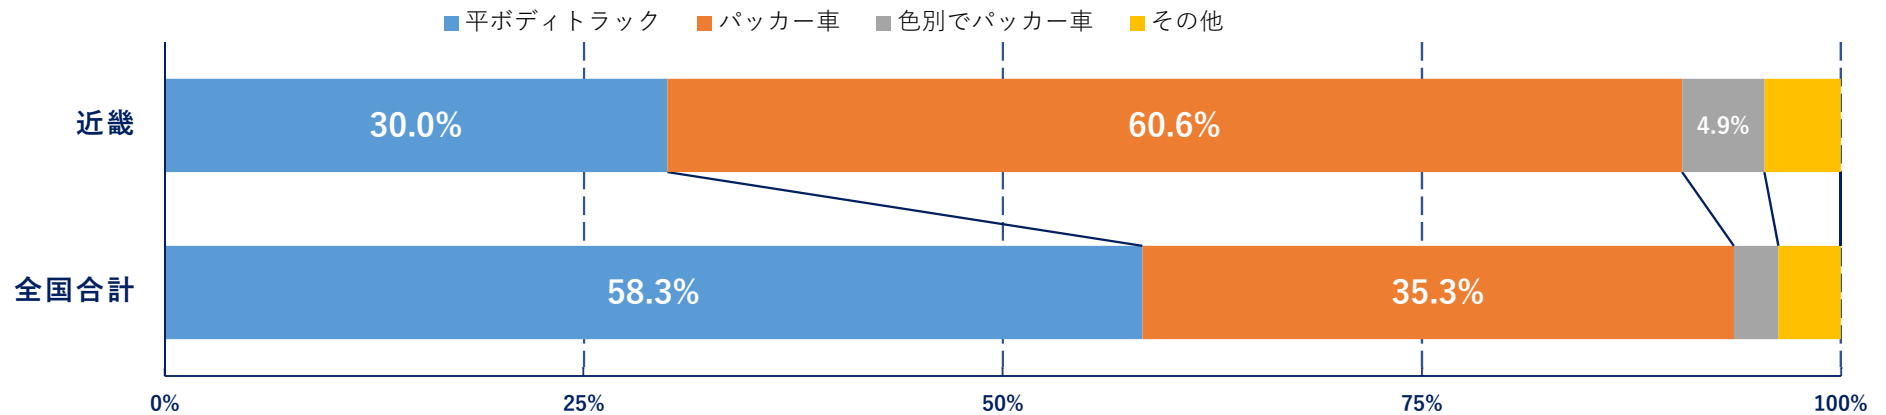

平成30年度 全国自治体調査結果 (近畿)

- 自治体調査・回答率
 - 近畿 227自治体中149自治体から回答があった。
回答率：自治体数では、65.6%、人口比では、82.1%
- 回答結果（人口比）

・ 回答結果（人口比）

ガラスびんの収集方法の比較

他の資源物と混合収集が多い

ガラスびんの収集容器の比較

袋(指定・任意)収集が多い

• 回答結果（人口比）

ガラスびんの収集形態の比較

ステーション収集が多いが、戸別収集も他の地域と比べると高い

ガラスびんの運搬方法の比較

パッカー車が多い。

回答結果（人口比）

キャップについての住民への広報

原則取るが、取れないものは無理に取らないが多い

ドレッシング・食用油びんの資源収集の比較