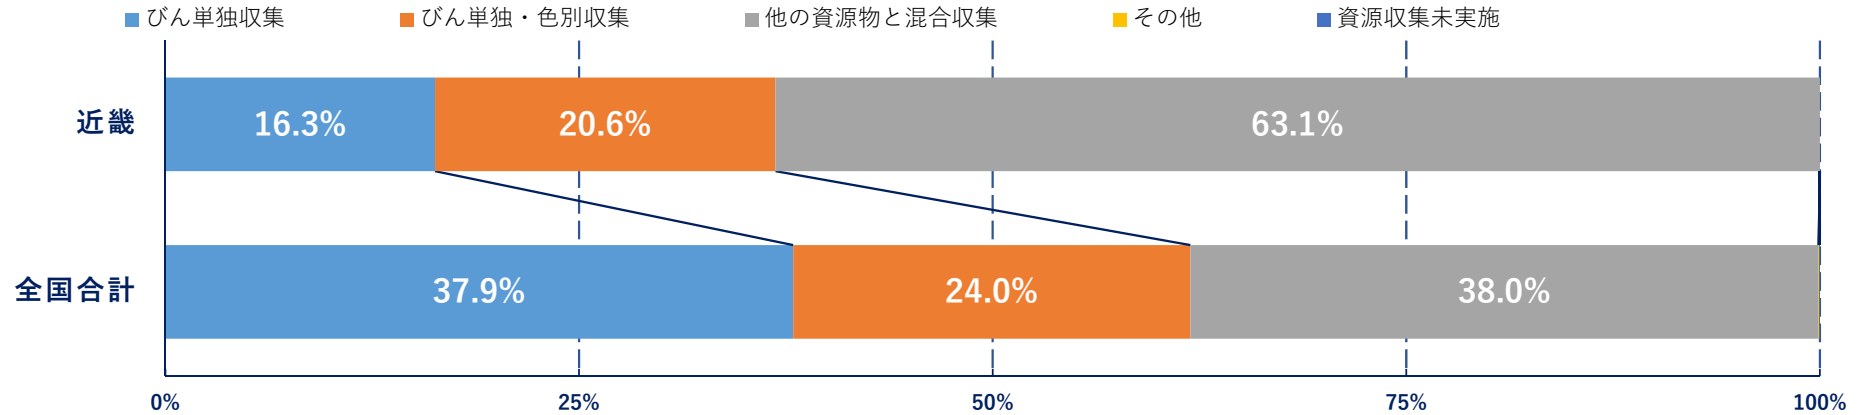

平成30年度 全国自治体調査結果 (近畿)

- 自治体調査・回答率
 - 近畿 227自治体中149自治体から回答があった。
回答率：自治体数では、65.6%、人口比では、82.1%
- 回答結果（人口比）

・ 回答結果（人口比）

ガラスびんの収集方法の比較

他の資源物と混合収集が多い

ガラスびんの収集容器の比較

袋(指定・任意)収集が多い

• 回答結果（人口比）

ガラスびんの収集形態の比較

ステーション収集が多いが、戸別収集も他の地域と比べると高い

ガラスびんの運搬方法の比較

パッカー車が多い。

回答結果（人口比）

キャップについての住民への広報

原則取るが、取れないものは無理に取らないが多い

ドレッシング・食用油びんの資源収集の比較