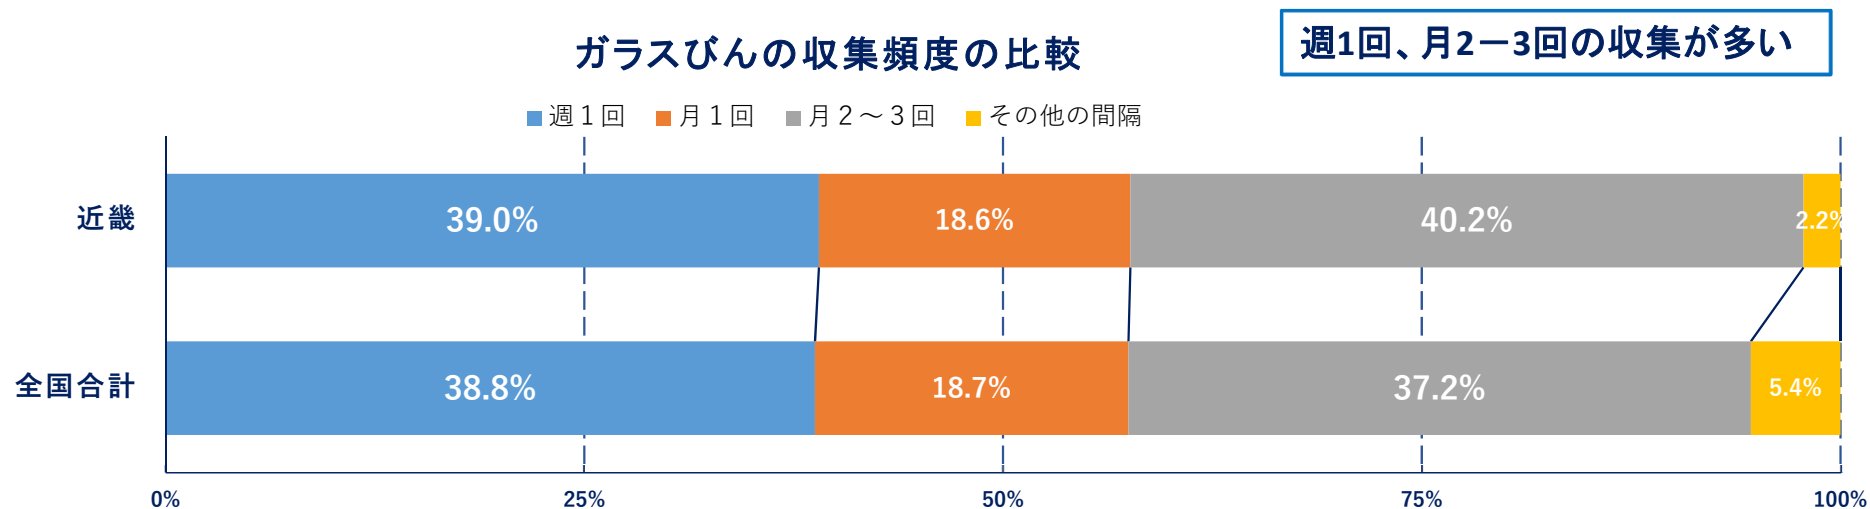

平成30年度 全国自治体調査結果 (近畿)

- 自治体調査・回答率
 - 近畿 227自治体中149自治体から回答があった。
回答率：自治体数では、65.6%、人口比では、82.1%
- 回答結果（人口比）

・ 回答結果（人口比）

ガラスびんの収集方法の比較

他の資源物と混合収集が多い

ガラスびんの収集容器の比較

袋(指定・任意)収集が多い

• 回答結果（人口比）