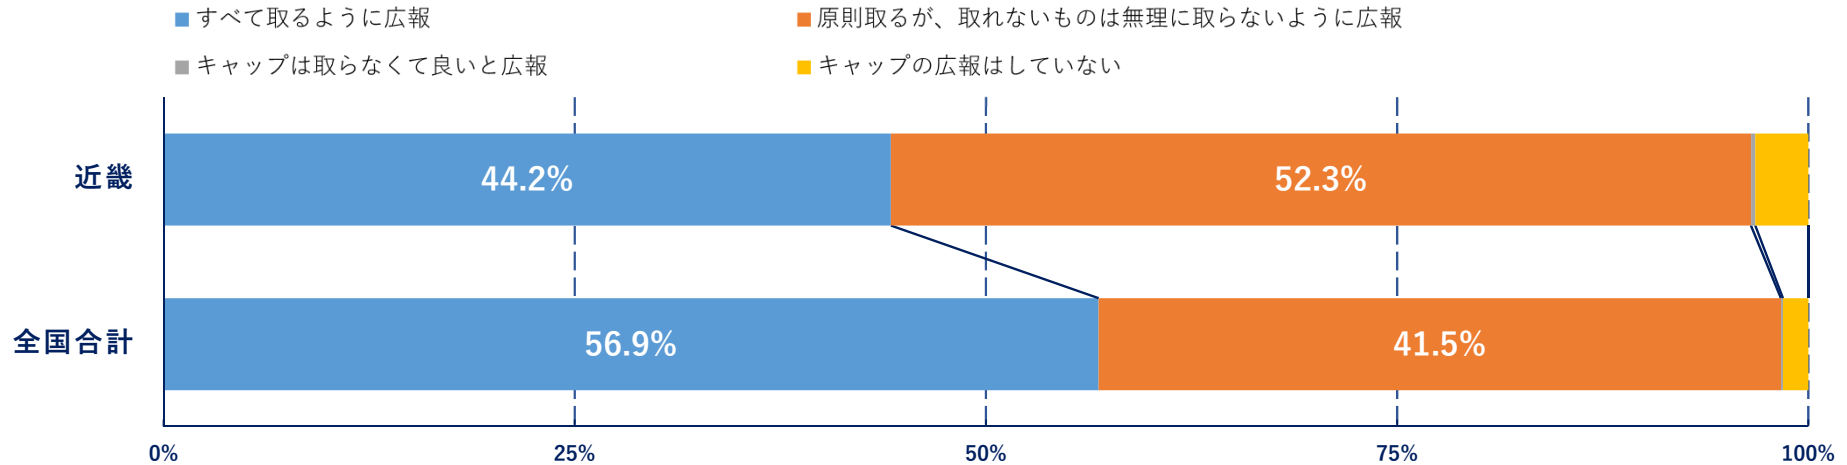

ガラスびんの収集形態の比較

ステーション収集が多いが、戸別収集も他の地域と比べると高い

ガラスびんの運搬方法の比較

パッカー車が多い。

回答結果（人口比）

キャップについての住民への広報

原則取るが、取れないものは無理に取らないが多い

ドレッシング・食用油びんの資源収集の比較

両方とも資源化が大部分。ただし、中が汚れていないこと