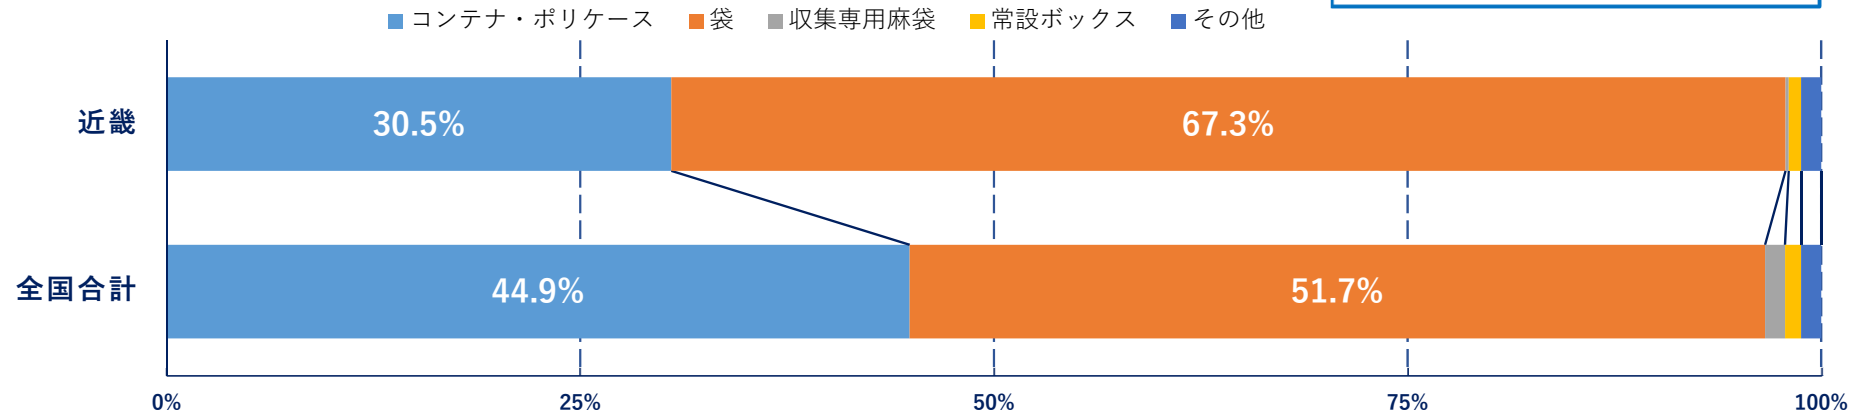

平成30年度 全国自治体調査結果 (近畿)

- 自治体調査・回答率
 - 近畿 227自治体中149自治体から回答があった。
回答率：自治体数では、65.6%、人口比では、82.1%
- 回答結果（人口比）

・ 回答結果（人口比）

ガラスびんの収集方法の比較

他の資源物と混合収集が多い

ガラスびんの収集容器の比較

袋(指定・任意)収集が多い

• 回答結果（人口比）