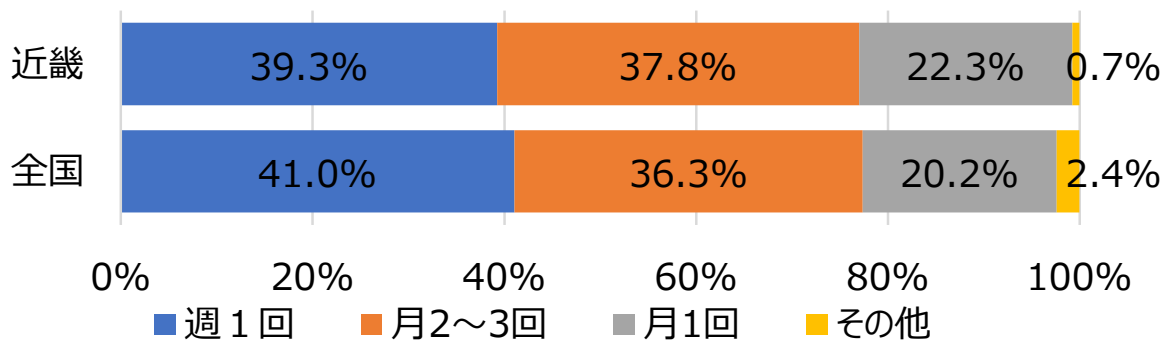

2021年度 全国自治体リサイクルアンケート調査結果

近畿地方

自治体数 回答：155（全数：227） 回答率：68.3%
自治体人口 回答：17,696,075（全数：22,403,112） 回答率：79.0%

1.空びんの収集頻度（人口構成比）

2.空びんの収集方法（人口構成比）

3.収集時の道具、容器（人口構成比）

4.収集形態（人口構成比）

5.収集時の運搬方法（人口構成比）

6.化粧品びんの収集（人口構成比）

7.生きびんの収集（人口構成比）