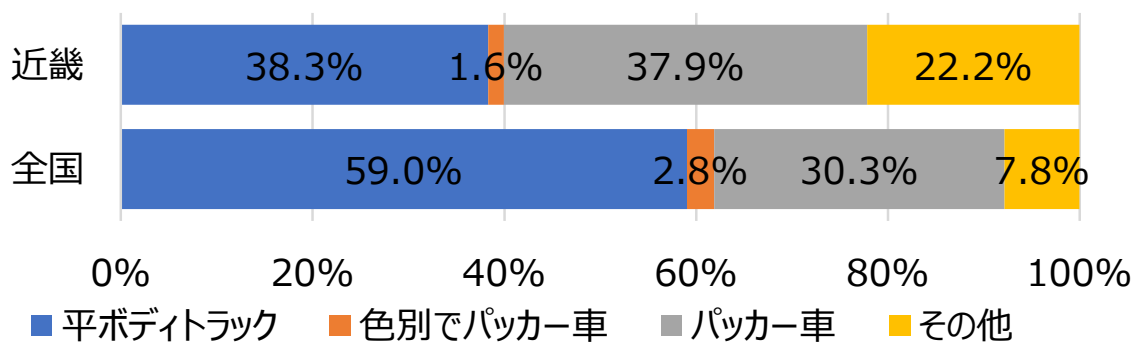

2021年度 全国自治体リサイクルアンケート調査結果

近畿地方

自治体数 回答：155（全数：227） 回答率：68.3%
自治体人口 回答：17,696,075（全数：22,403,112） 回答率：79.0%

1.空びんの収集頻度（人口構成比）

2.空びんの収集方法（人口構成比）

3.収集時の道具、容器（人口構成比）

4.収集形態（人口構成比）

5.収集時の運搬方法（人口構成比）

6.化粧品びんの収集（人口構成比）

7.生きびんの収集（人口構成比）