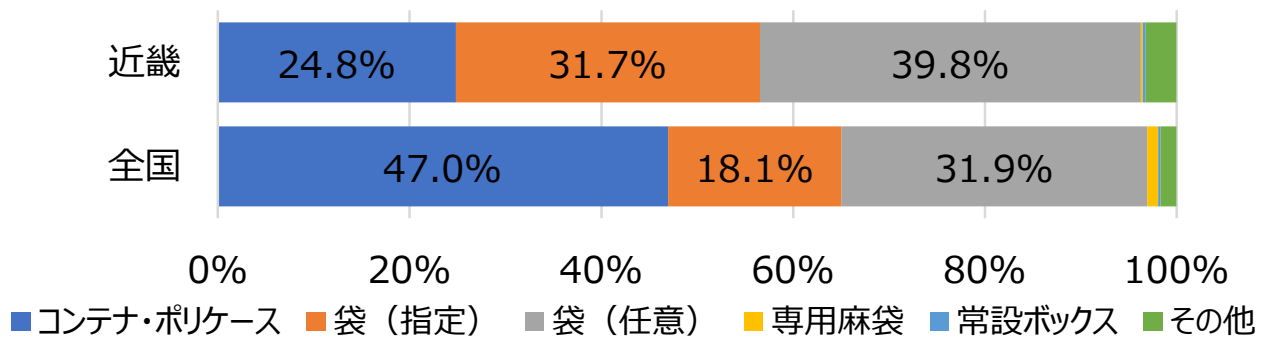

2021年度 全国自治体リサイクルアンケート調査結果

近畿地方

自治体数 回答：155（全数：227） 回答率：68.3%
自治体人口 回答：17,696,075（全数：22,403,112） 回答率：79.0%

1.空びんの収集頻度（人口構成比）

2.空びんの収集方法（人口構成比）

3.収集時の道具、容器（人口構成比）

4.収集形態（人口構成比）

5.収集時の運搬方法（人口構成比）

6.化粧品びんの収集（人口構成比）

7.生きびんの収集（人口構成比）