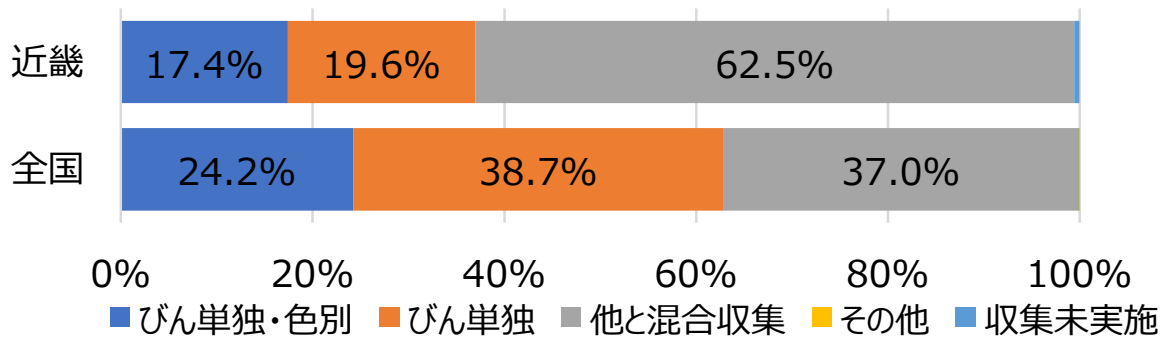

2021年度 全国自治体リサイクルアンケート調査結果

近畿地方

自治体数 回答：155（全数：227） 回答率：68.3%
自治体人口 回答：17,696,075（全数：22,403,112） 回答率：79.0%

1.空びんの収集頻度（人口構成比）

2.空びんの収集方法（人口構成比）

3.収集時の道具、容器（人口構成比）

4.収集形態（人口構成比）

5.収集時の運搬方法（人口構成比）

6.化粧品びんの収集（人口構成比）

7.生きびんの収集（人口構成比）