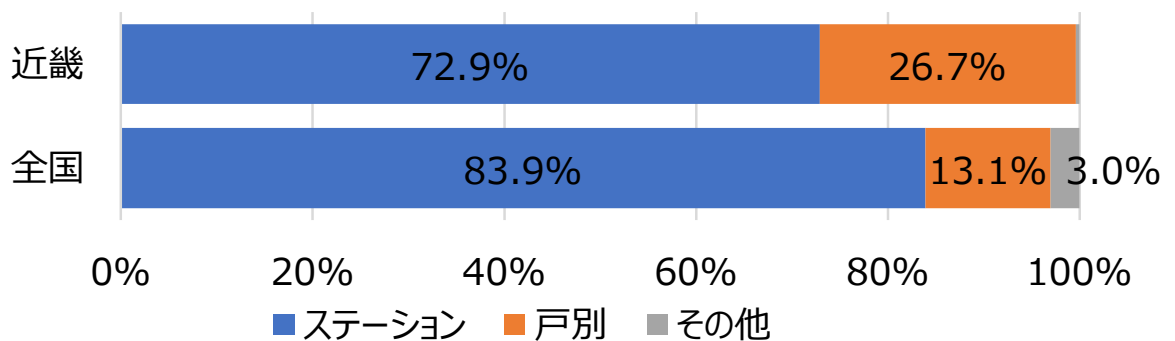

2021年度 全国自治体リサイクルアンケート調査結果

近畿地方

自治体数 回答：155（全数：227） 回答率：68.3%
自治体人口 回答：17,696,075（全数：22,403,112） 回答率：79.0%

1.空びんの収集頻度（人口構成比）

2.空びんの収集方法（人口構成比）

3.収集時の道具、容器（人口構成比）

4.収集形態（人口構成比）

5.収集時の運搬方法（人口構成比）

6.化粧品びんの収集（人口構成比）

7.生きびんの収集（人口構成比）