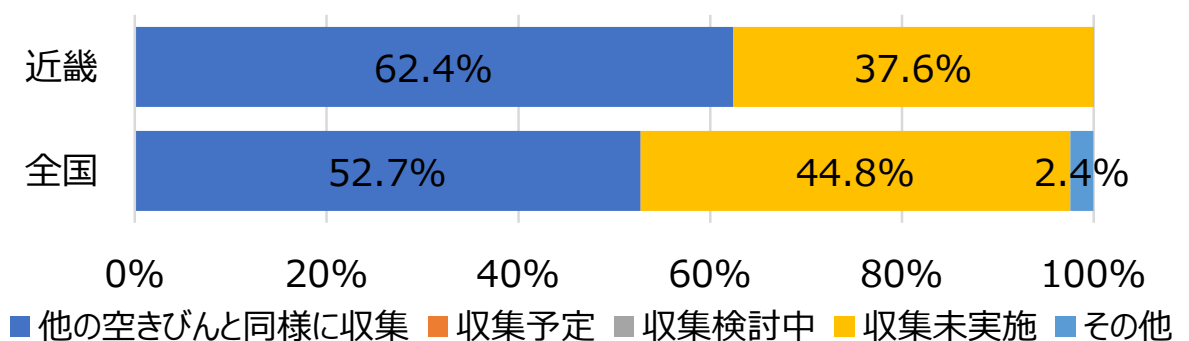

2021年度 全国自治体リサイクルアンケート調査結果

近畿地方

自治体数 回答：155（全数：227） 回答率：68.3%
自治体人口 回答：17,696,075（全数：22,403,112） 回答率：79.0%

1.空びんの収集頻度（人口構成比）

2.空びんの収集方法（人口構成比）

3.収集時の道具、容器（人口構成比）

4.収集形態（人口構成比）

5.収集時の運搬方法（人口構成比）

6.化粧品びんの収集（人口構成比）

7.生きびんの収集（人口構成比）