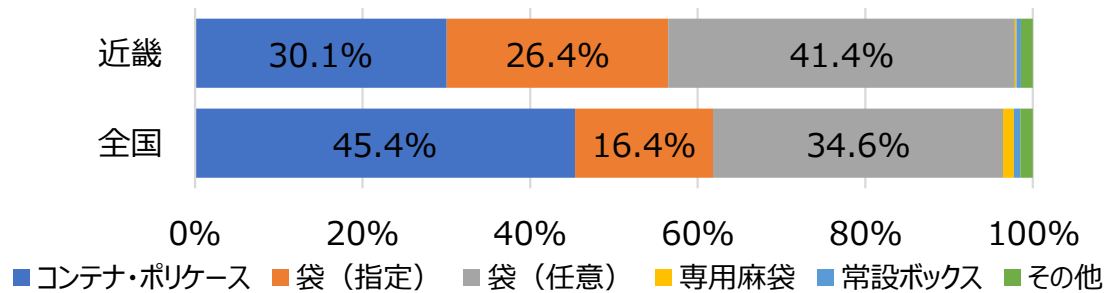

3. 収集時の道具、容器（人口構成比）