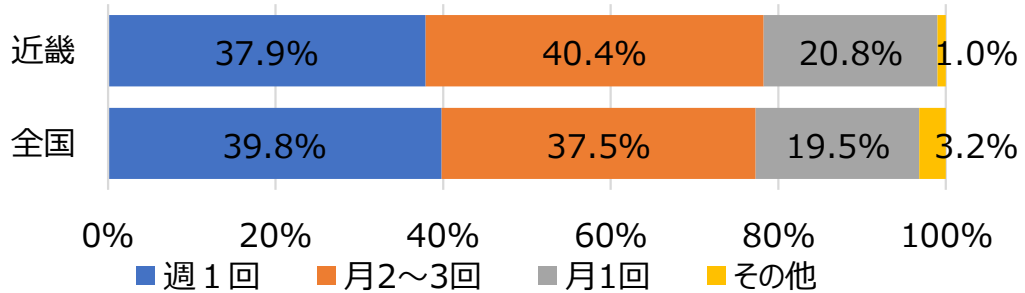

# 2022年度 全国自治体リサイクルアンケート調査結果

## 近畿地方

自治体数 回答：137（全数：227） 回答率：60.4%  
自治体人口 回答：19,180,357（全数：22,271,504） 回答率：86.1%

### 1. 空びんの収集頻度（人口構成比）