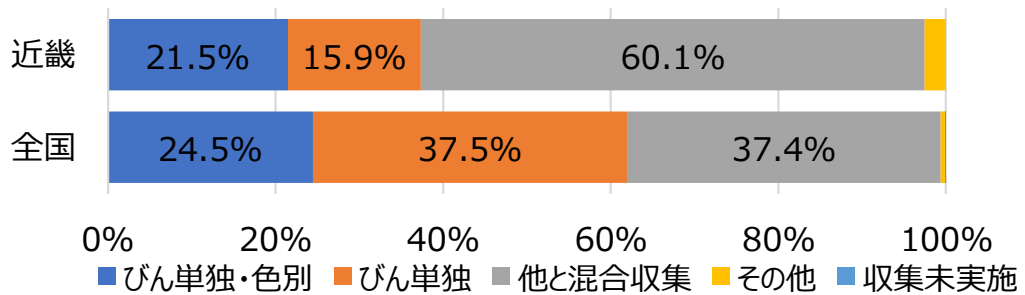

2. 空びんの収集方法（人口構成比）