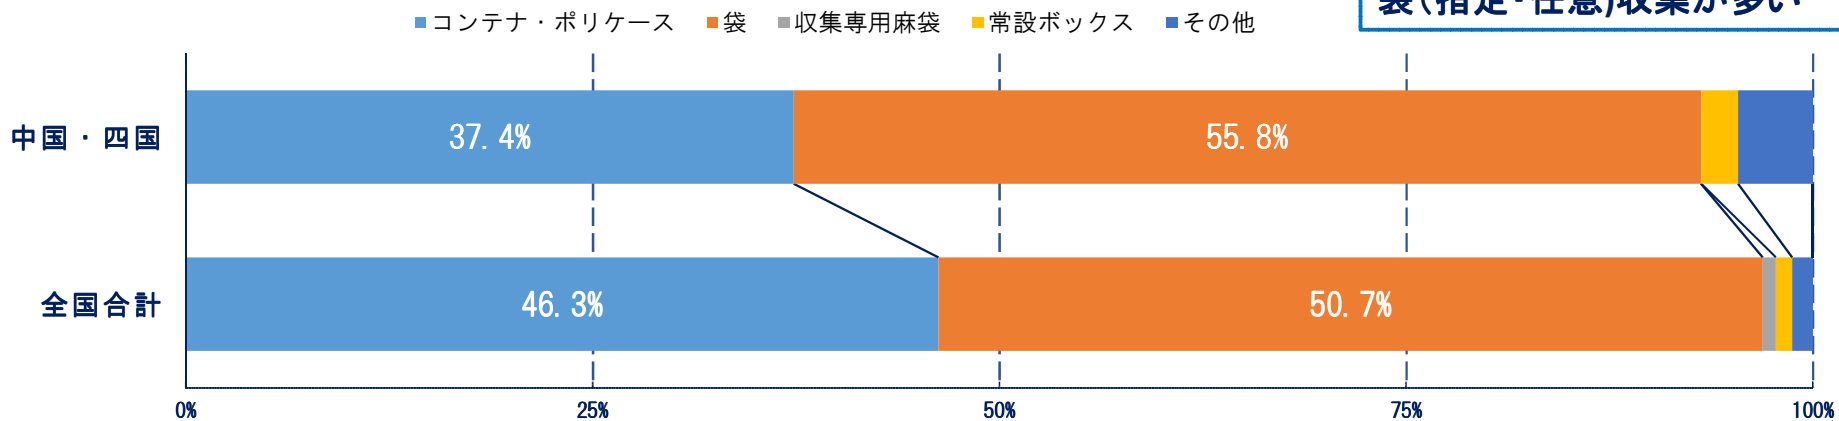

平成29年度 全国自治体調査結果 (中国・四国)

- 自治体調査・回答率 • 中国・四国 202自治体中138自治体から回答があった。
回答率：自治体数では、**68.3%**、人口比では、**87.9%**
- 回答結果（人口比）

・ 回答結果（人口比）

ガラスびんの収集方法の比較

他の資源物と混合収集が多い

ガラスびんの収集容器の比較

袋(指定・任意)収集が多い

• 回答結果（人口比）

ガラスびんの収集形態の比較

ステーション収集が多い。

ガラスびんの運搬方法の比較

平ボディトラックが多い。

回答結果（人口比）

収集したガラスびんの色選別方法の比較

透明・茶色・その他への色選別が多い。

ドレッシング・食用油びんの資源収集の比較