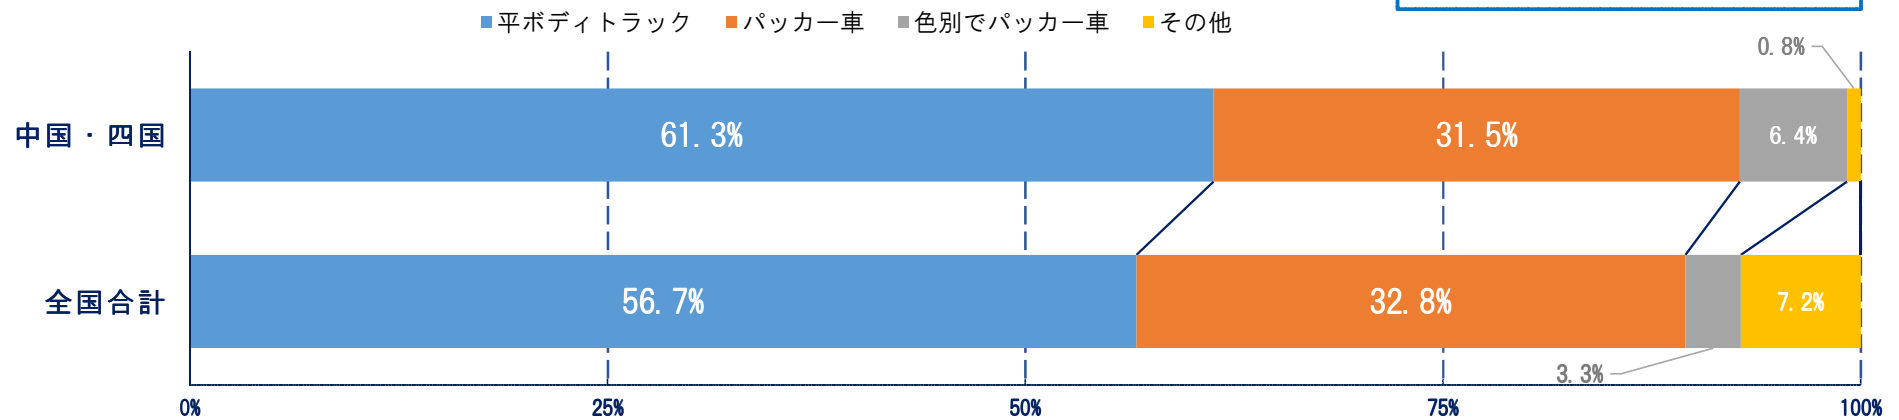

平成29年度 全国自治体調査結果 (中国・四国)

- 自治体調査・回答率 • 中国・四国 202自治体中138自治体から回答があった。
回答率：自治体数では、**68.3%**、人口比では、**87.9%**
- 回答結果（人口比）

・ 回答結果（人口比）

ガラスびんの収集方法の比較

他の資源物と混合収集が多い

ガラスびんの収集容器の比較

袋(指定・任意)収集が多い

• 回答結果（人口比）

ガラスびんの収集形態の比較

ステーション収集が多い。

ガラスびんの運搬方法の比較

平ボディトラックが多い。

回答結果（人口比）

収集したガラスびんの色選別方法の比較

透明・茶色・その他への色選別が多い。

ドレッシング・食用油びんの資源収集の比較

両方とも資源化が多い。ただし、中が汚れていないこと