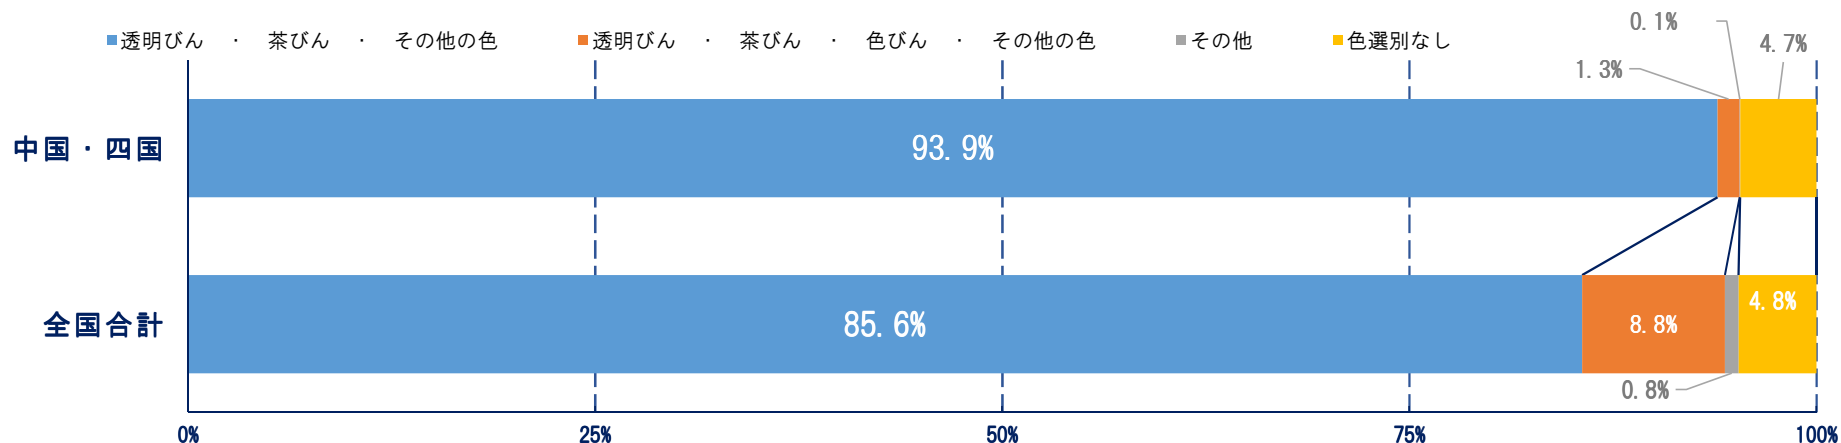

ガラスびんの収集形態の比較

ステーション収集が多い。

ガラスびんの運搬方法の比較

平ボディトラックが多い。

回答結果（人口比）

収集したガラスびんの色選別方法の比較

透明・茶色・その他への色選別が多い。

ドレッシング・食用油びんの資源収集の比較

両方とも資源化が多い。ただし、中が汚れていないこと