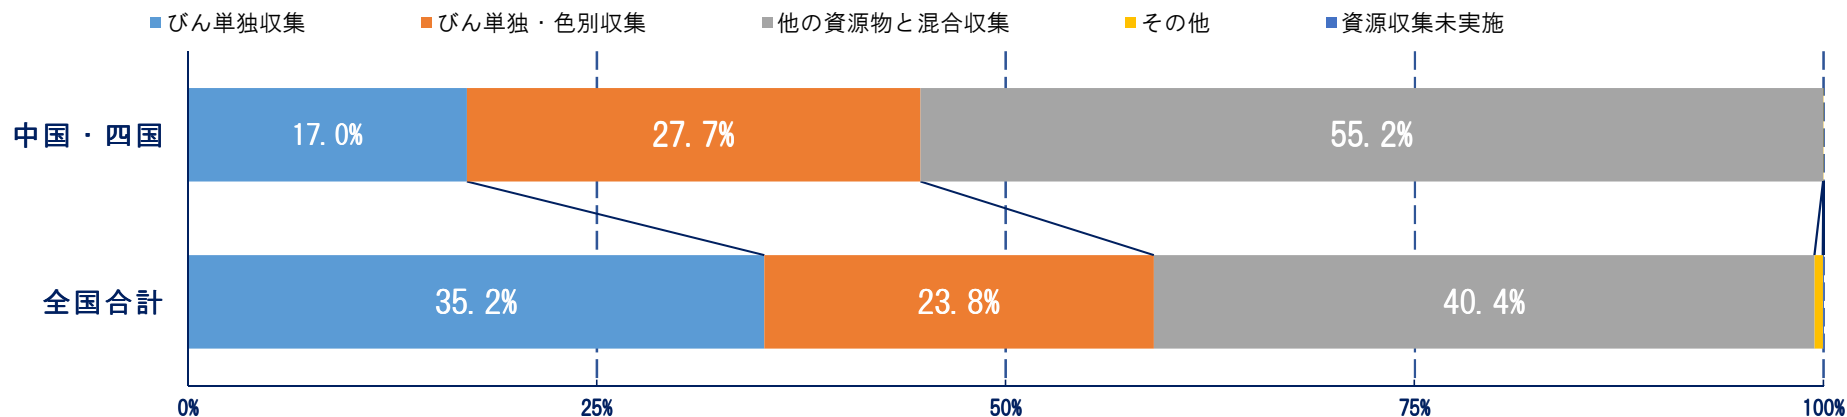

平成29年度 全国自治体調査結果 (中国・四国)

- 自治体調査・回答率 • 中国・四国 202自治体中138自治体から回答があった。
回答率：自治体数では、**68.3%**、人口比では、**87.9%**
- 回答結果（人口比）

・ 回答結果（人口比）

ガラスびんの収集方法の比較

他の資源物と混合収集が多い

ガラスびんの収集容器の比較

袋(指定・任意)収集が多い

• 回答結果（人口比）

ガラスびんの収集形態の比較

ステーション収集が多い。

ガラスびんの運搬方法の比較

平ボディトラックが多い。

回答結果（人口比）

収集したガラスびんの色選別方法の比較

透明・茶色・その他への色選別が多い。

ドレッシング・食用油びんの資源収集の比較