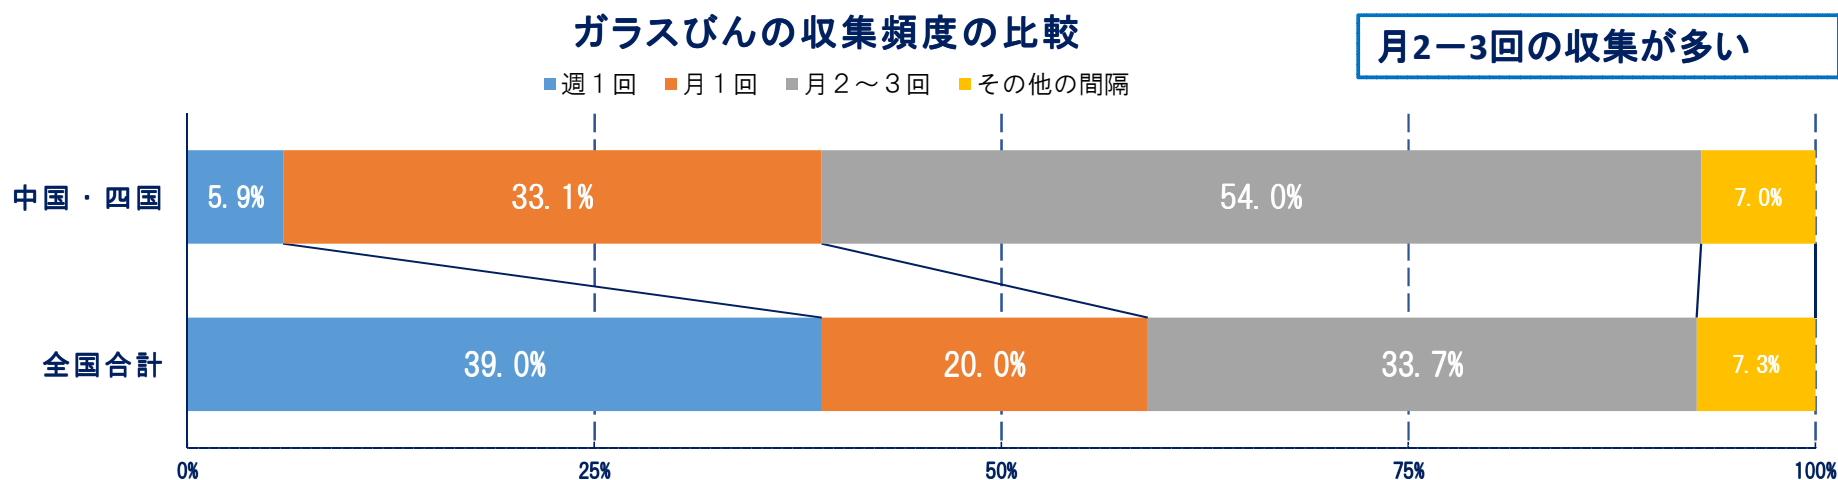

平成29年度 全国自治体調査結果 (中国・四国)

- 自治体調査・回答率 • 中国・四国 202自治体中138自治体から回答があった。
回答率：自治体数では、**68.3%**、人口比では、**87.9%**
- 回答結果（人口比）

・ 回答結果（人口比）

ガラスびんの収集方法の比較

他の資源物と混合収集が多い

ガラスびんの収集容器の比較

袋(指定・任意)収集が多い

• 回答結果（人口比）

ガラスびんの収集形態の比較

ステーション収集が多い。

ガラスびんの運搬方法の比較

平ボディトラックが多い。

回答結果（人口比）

収集したガラスびんの色選別方法の比較

透明・茶色・その他への色選別が多い。

ドレッシング・食用油びんの資源収集の比較