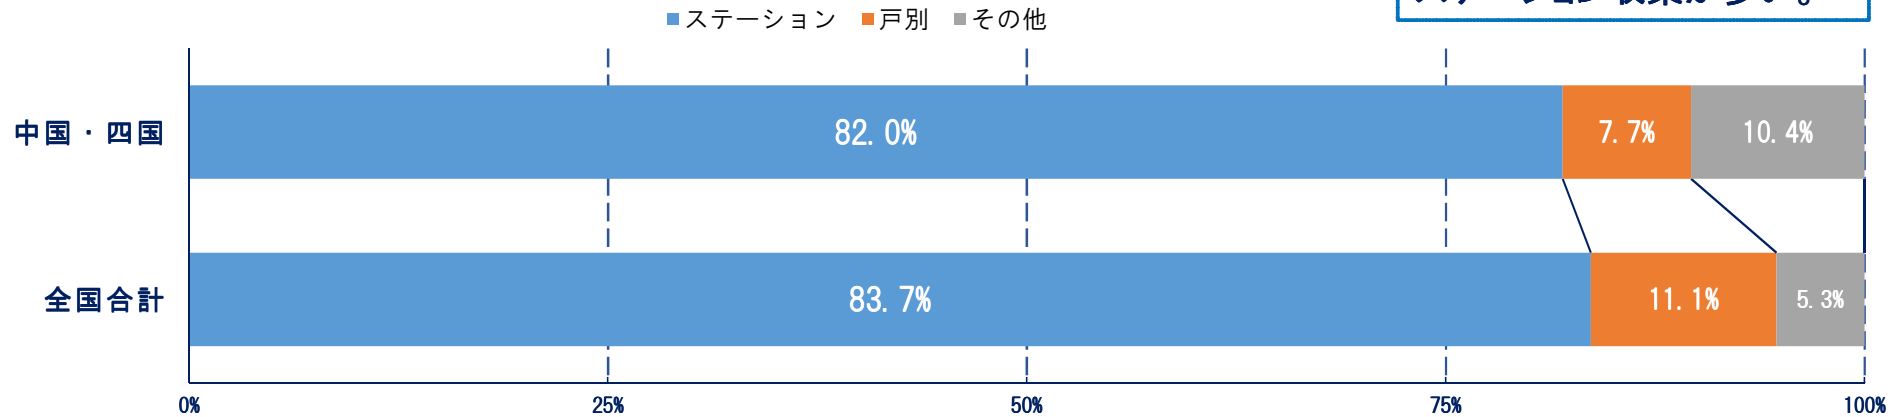

平成29年度 全国自治体調査結果 (中国・四国)

- 自治体調査・回答率 • 中国・四国 202自治体中138自治体から回答があった。
回答率：自治体数では、**68.3%**、人口比では、**87.9%**
- 回答結果（人口比）

・ 回答結果（人口比）

ガラスびんの収集方法の比較

他の資源物と混合収集が多い

ガラスびんの収集容器の比較

袋(指定・任意)収集が多い

• 回答結果（人口比）

ガラスびんの収集形態の比較

ステーション収集が多い。

ガラスびんの運搬方法の比較

平ボディトラックが多い。

回答結果（人口比）

収集したガラスびんの色選別方法の比較

透明・茶色・その他への色選別が多い。

ドレッシング・食用油びんの資源収集の比較

両方とも資源化が多い。ただし、中が汚れていないこと