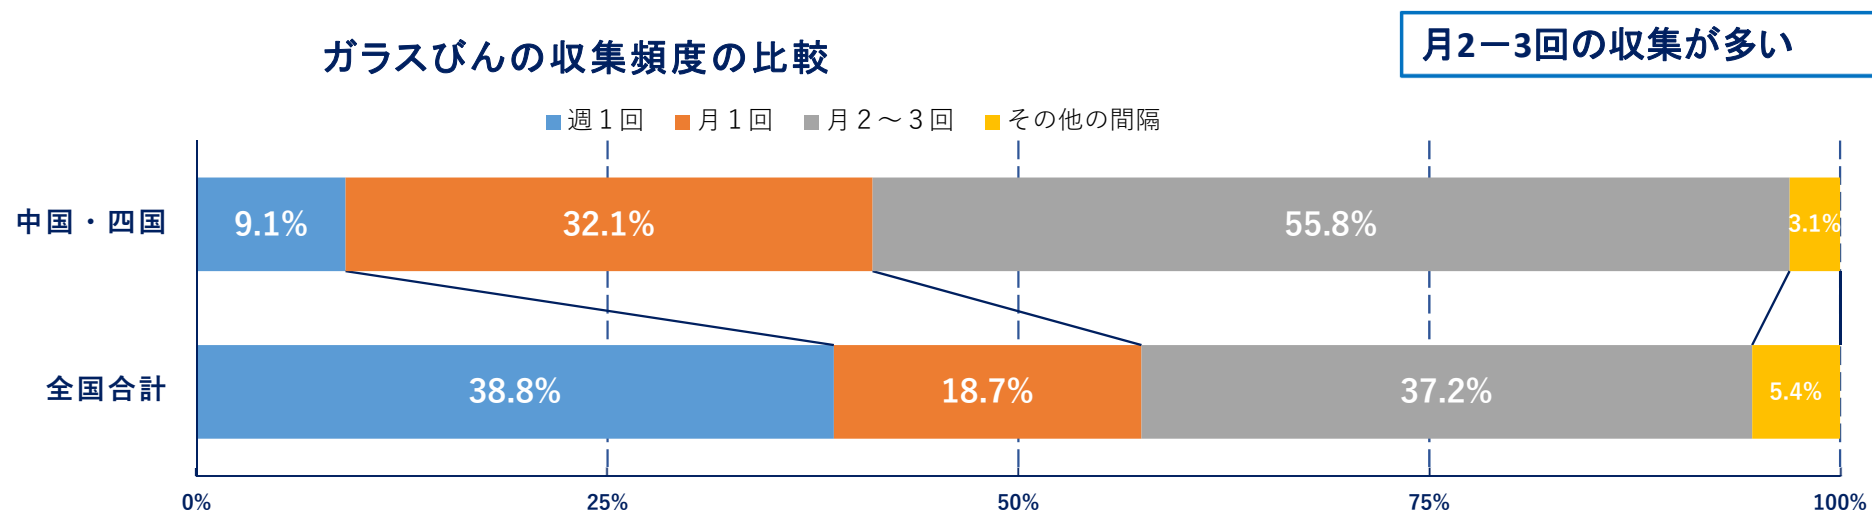

# 平成30年度 全国自治体調査結果 (中国・四国)

- 自治体調査・回答率
  - 中国・四国 202自治体中146自治体から回答があった。  
回答率：自治体数では、**72.3%**、人口比では、**88.0%**
- 回答結果（人口比）

## • 回答結果（人口比）