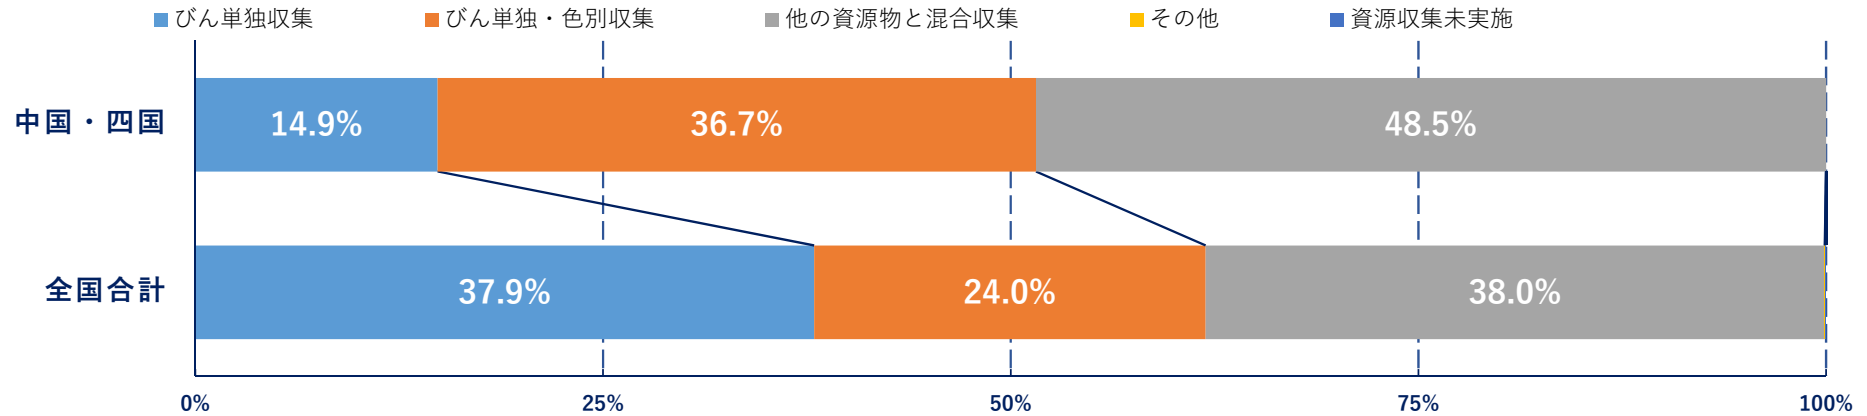

• 回答結果（人口比）

ガラスびんの収集方法の比較

他の資源物と混合収集が多い