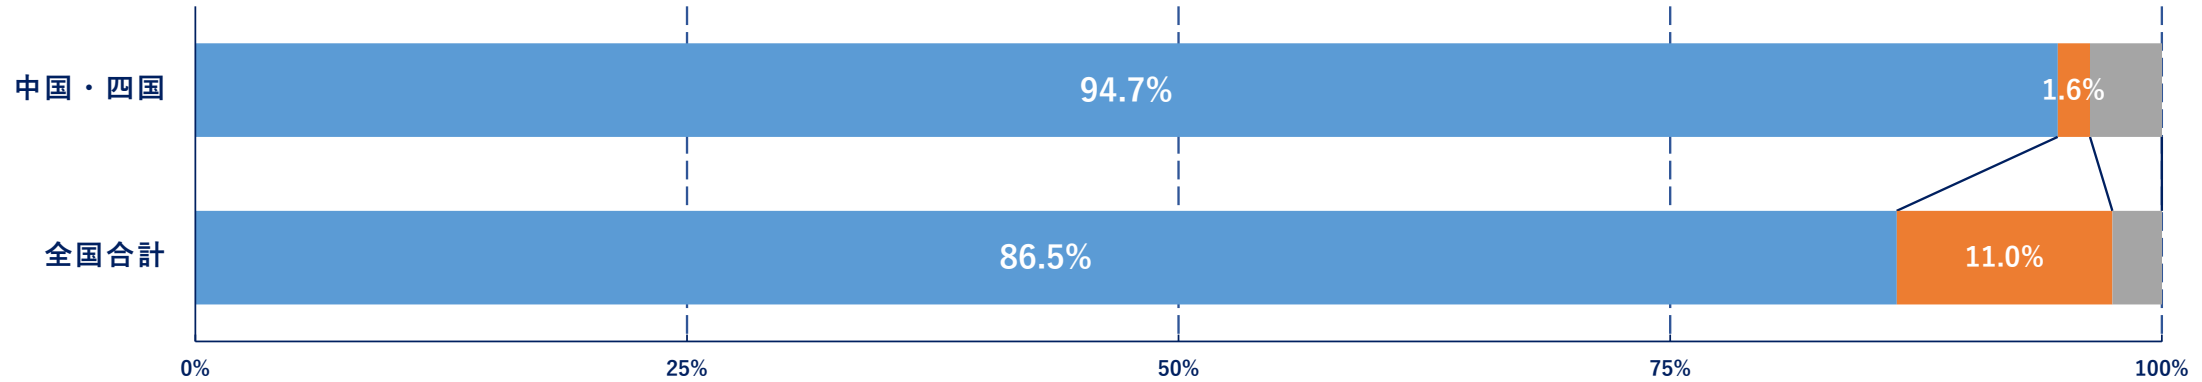

2019年度 全国自治体調査結果 (中国・四国)

- 自治体調査・回答率 • 中国・四国 202自治体中152自治体から回答があった。
回答率：自治体数では、**75.2%**、人口比では、**90.9%**
- 回答結果（人口比）

• 回答結果（人口比）

ガラスびんの収集方法の比較

びん単独色別収集および、他の資源物と混合収集がやや多い

ガラスびんの収集容器の比較

袋(指定・任意)収集が多い

• 回答結果（人口比）

ガラスびんの収集形態の比較

ステーション収集が多い。

■ステーション ■戸別 ■その他

ガラスびんの運搬方法の比較

平ボディトラックが多い。

■平ボディトラック ■パッカー車 ■色別でパッカー車 ■その他

回答結果（人口比）

化粧品びんの収集の比較