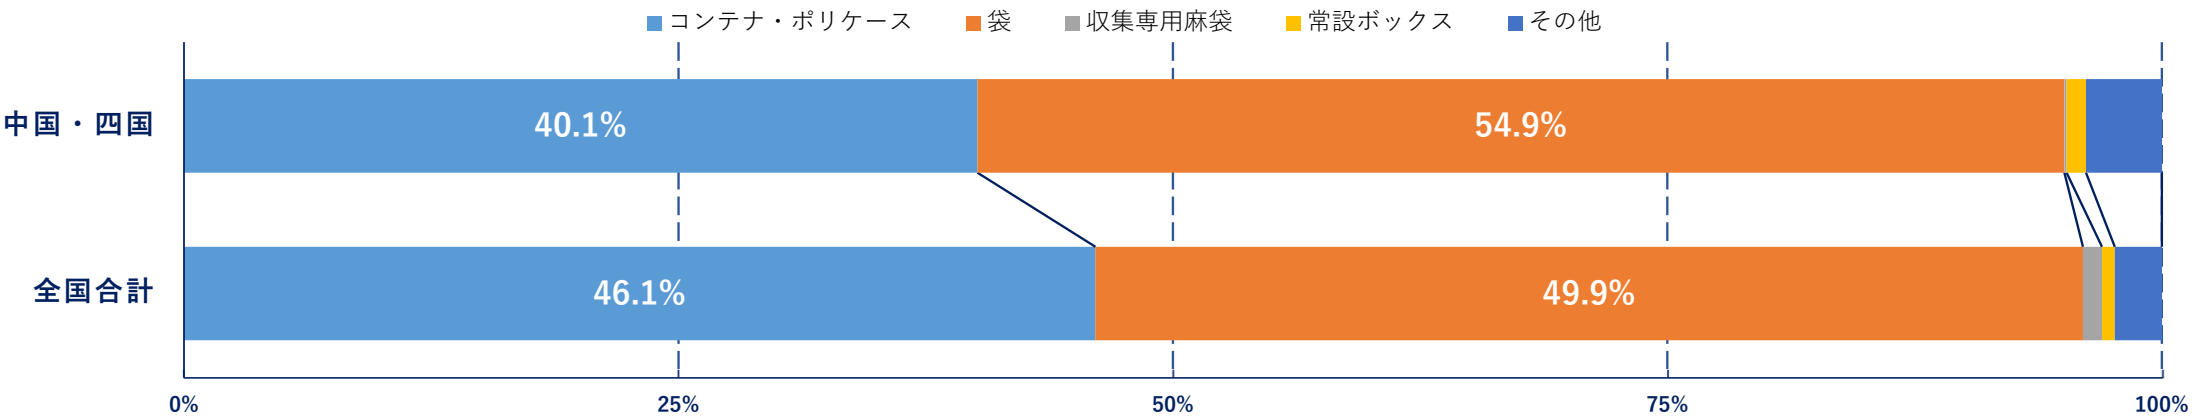

2019年度 全国自治体調査結果 (中国・四国)

- 自治体調査・回答率 • 中国・四国 202自治体中152自治体から回答があった。
回答率：自治体数では、**75.2%**、人口比では、**90.9%**
- 回答結果（人口比）

• 回答結果（人口比）

ガラスびんの収集方法の比較

びん単独色別収集および、他の資源物と混合収集がやや多い

ガラスびんの収集容器の比較

袋(指定・任意)収集が多い

• 回答結果（人口比）

ガラスびんの収集形態の比較

ステーション収集が多い。

■ステーション ■戸別 ■その他

ガラスびんの運搬方法の比較

平ボディトラックが多い。

■平ボディトラック ■パッカー車 ■色別でパッカー車 ■その他

回答結果（人口比）

化粧品びんの収集の比較