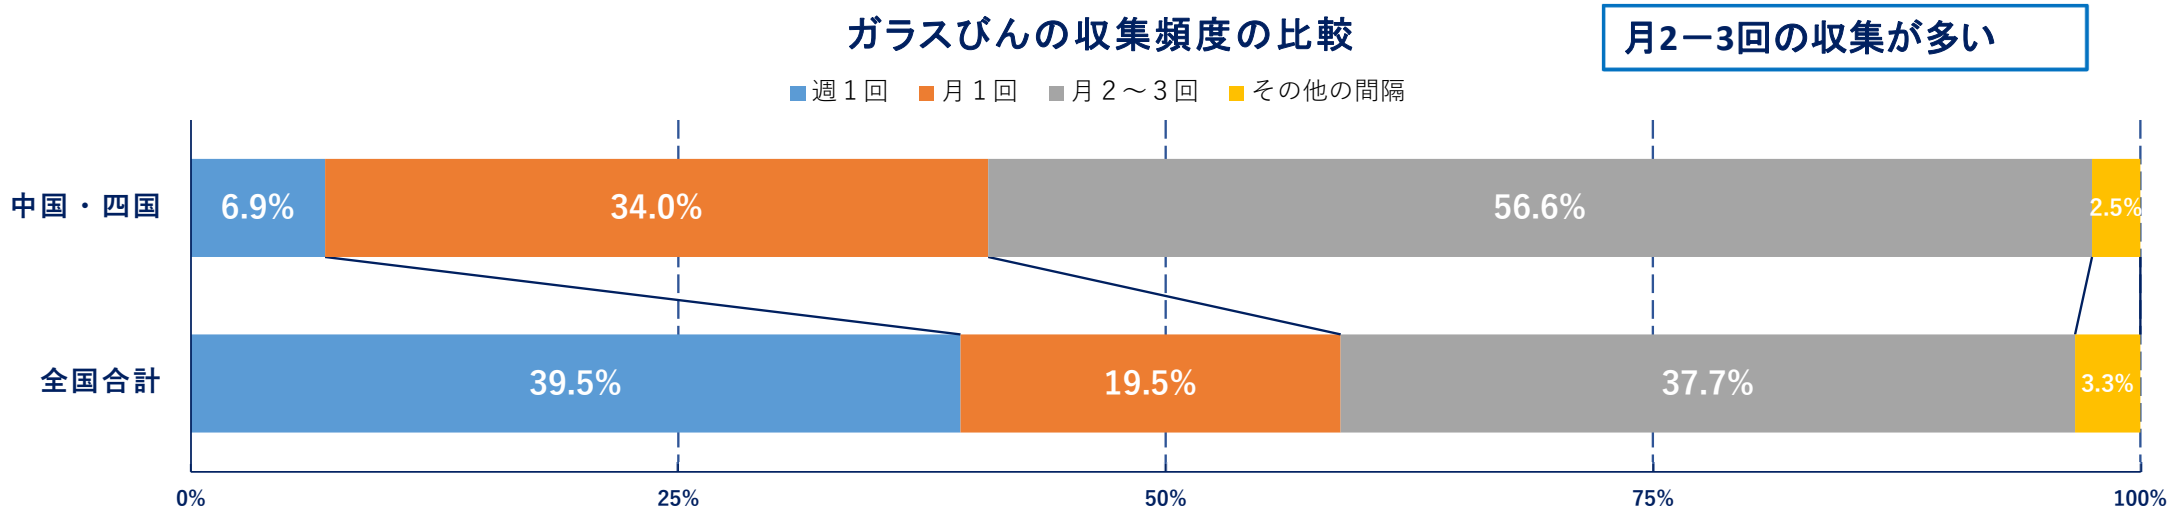

2019年度 全国自治体調査結果 (中国・四国)

- 自治体調査・回答率 • 中国・四国 202自治体中152自治体から回答があった。
回答率：自治体数では、**75.2%**、人口比では、**90.9%**
- 回答結果（人口比）

• 回答結果（人口比）

ガラスびんの収集方法の比較

びん単独色別収集および、他の資源物と混合収集がやや多い

ガラスびんの収集容器の比較

袋(指定・任意)収集が多い

• 回答結果（人口比）

ガラスびんの収集形態の比較

ステーション収集が多い。

■ステーション ■戸別 ■その他

ガラスびんの運搬方法の比較

平ボディトラックが多い。

■平ボディトラック ■パッカー車 ■色別でパッカー車 ■その他

回答結果（人口比）

化粧品びんの収集の比較