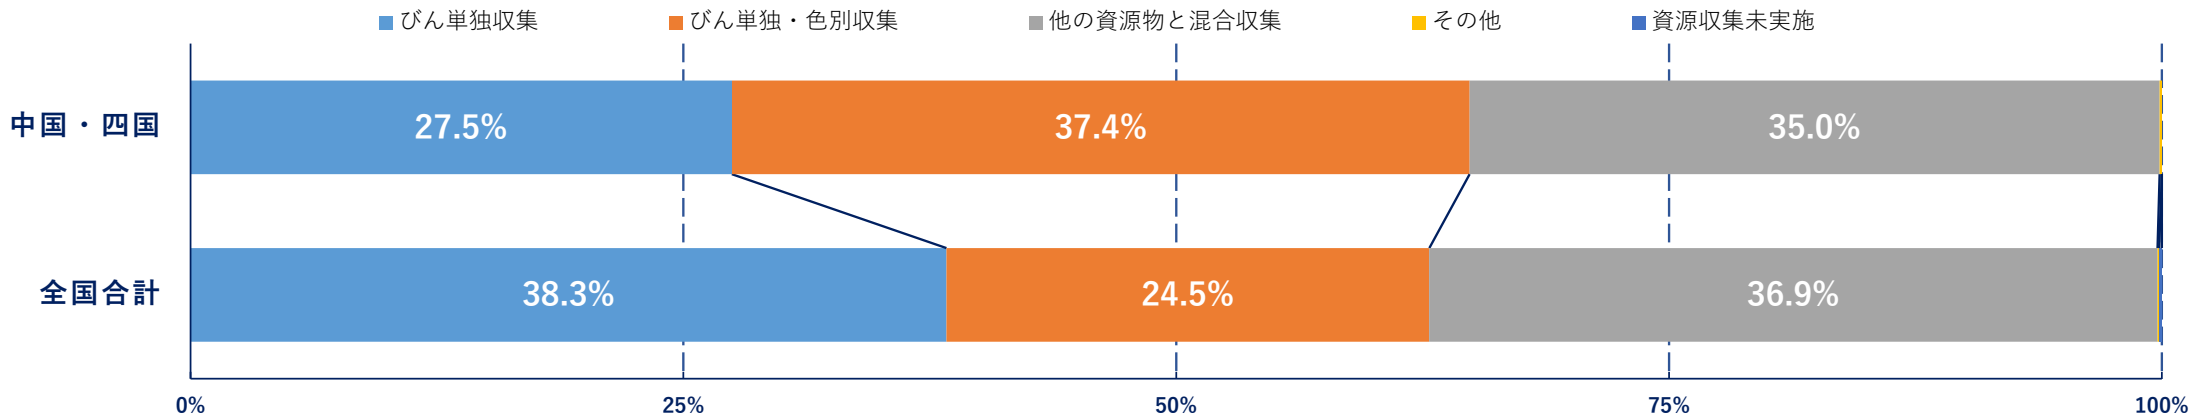

2019年度 全国自治体調査結果 (中国・四国)

- 自治体調査・回答率 • 中国・四国 202自治体中152自治体から回答があった。
回答率：自治体数では、**75.2%**、人口比では、**90.9%**
- 回答結果（人口比）

• 回答結果（人口比）

ガラスびんの収集方法の比較

びん単独色別収集および、他の資源物と混合収集がやや多い

ガラスびんの収集容器の比較

袋(指定・任意)収集が多い

• 回答結果（人口比）

ガラスびんの収集形態の比較

ステーション収集が多い。

■ステーション ■戸別 ■その他

ガラスびんの運搬方法の比較

平ボディトラックが多い。

■平ボディトラック ■パッカー車 ■色別でパッカー車 ■その他

回答結果（人口比）

化粧品びんの収集の比較