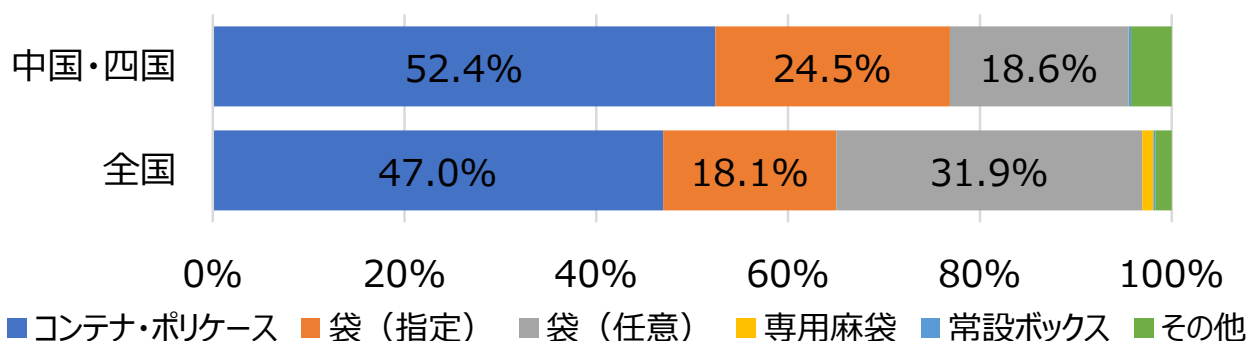

2021年度 全国自治体リサイクルアンケート調査結果

中国・四国地方

自治体数 回答：136（全数：202） 回答率：67.3%
自治体人口 回答：8,085,897（全数：11,059,299） 回答率：73.1%

1. 空びんの収集頻度（人口構成比）

2. 空びんの収集方法（人口構成比）

3. 収集時の道具、容器（人口構成比）

4. 収集形態（人口構成比）

5. 収集時の運搬方法（人口構成比）

6. 化粧品びんの収集（人口構成比）

7. 生きびんの収集（人口構成比）