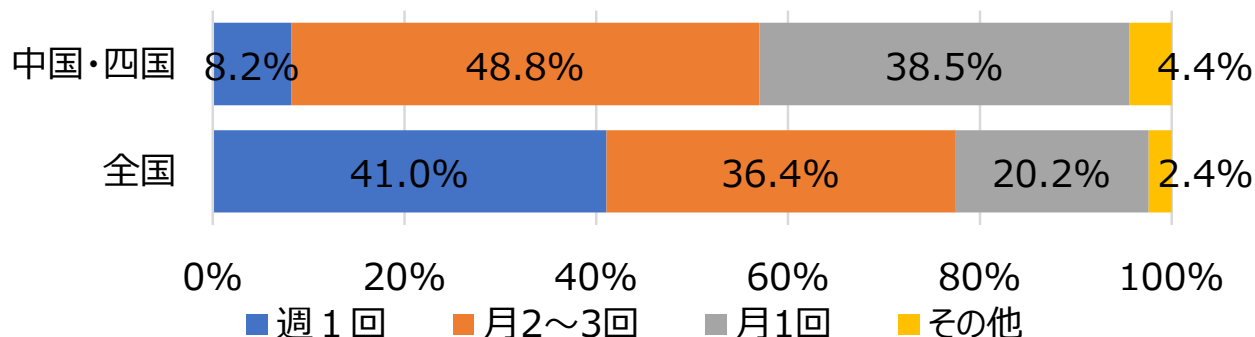

2021年度 全国自治体リサイクルアンケート調査結果

中国・四国地方

自治体数 回答：136（全数：202） 回答率：67.3%
自治体人口 回答：8,085,897（全数：11,059,299） 回答率：73.1%

1. 空びんの収集頻度（人口構成比）

2. 空びんの収集方法（人口構成比）

3. 収集時の道具、容器（人口構成比）

4. 収集形態（人口構成比）

5. 収集時の運搬方法（人口構成比）

6. 化粧品びんの収集（人口構成比）

7. 生きびんの収集（人口構成比）