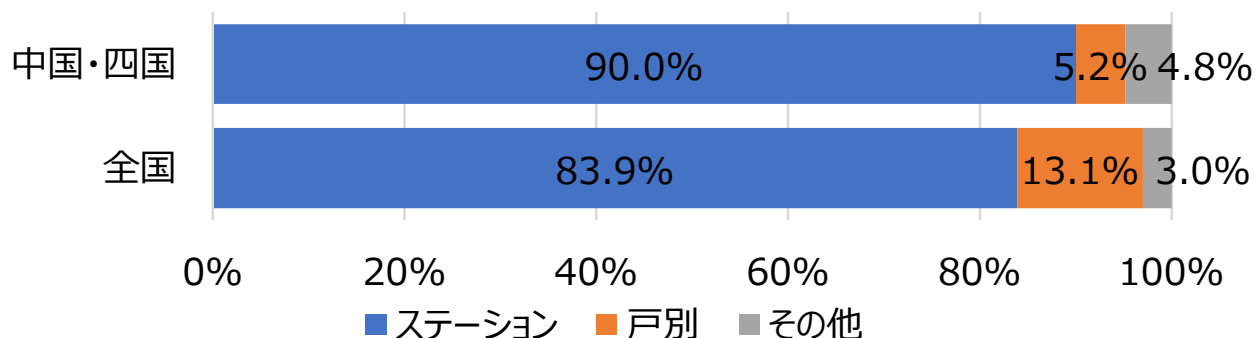

2021年度 全国自治体リサイクルアンケート調査結果

中国・四国地方

自治体数 回答：136（全数：202） 回答率：67.3%
自治体人口 回答：8,085,897（全数：11,059,299） 回答率：73.1%

1. 空びんの収集頻度（人口構成比）

2. 空びんの収集方法（人口構成比）

3. 収集時の道具、容器（人口構成比）

4. 収集形態（人口構成比）

5. 収集時の運搬方法（人口構成比）

6. 化粧品びんの収集（人口構成比）

7. 生きびんの収集（人口構成比）