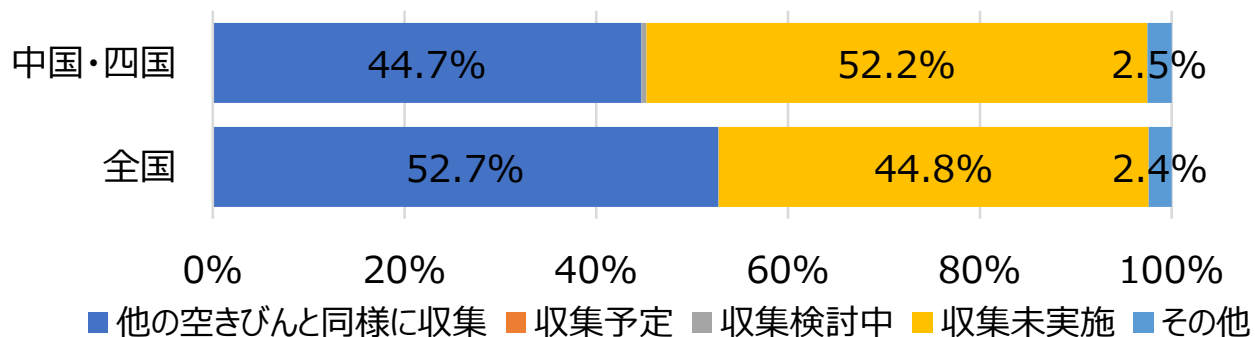

2021年度 全国自治体リサイクルアンケート調査結果

中国・四国地方

自治体数 回答：136（全数：202） 回答率：67.3%
自治体人口 回答：8,085,897（全数：11,059,299） 回答率：73.1%

1. 空びんの収集頻度（人口構成比）

2. 空びんの収集方法（人口構成比）

3. 収集時の道具、容器（人口構成比）

4. 収集形態（人口構成比）

5. 収集時の運搬方法（人口構成比）

6. 化粧品びんの収集（人口構成比）

7. 生きびんの収集（人口構成比）