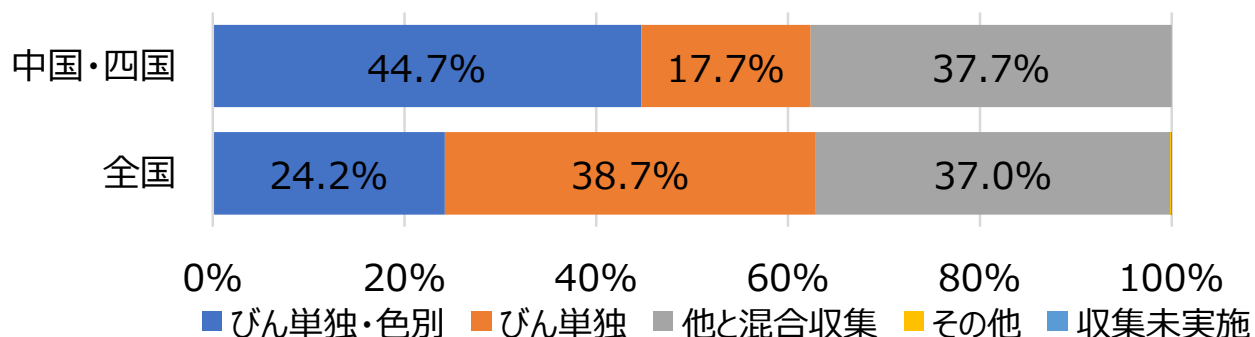

2021年度 全国自治体リサイクルアンケート調査結果

中国・四国地方

自治体数 回答：136（全数：202） 回答率：67.3%
自治体人口 回答：8,085,897（全数：11,059,299） 回答率：73.1%

1. 空びんの収集頻度（人口構成比）

2. 空びんの収集方法（人口構成比）

3. 収集時の道具、容器（人口構成比）

4. 収集形態（人口構成比）

5. 収集時の運搬方法（人口構成比）

6. 化粧品びんの収集（人口構成比）

7. 生きびんの収集（人口構成比）