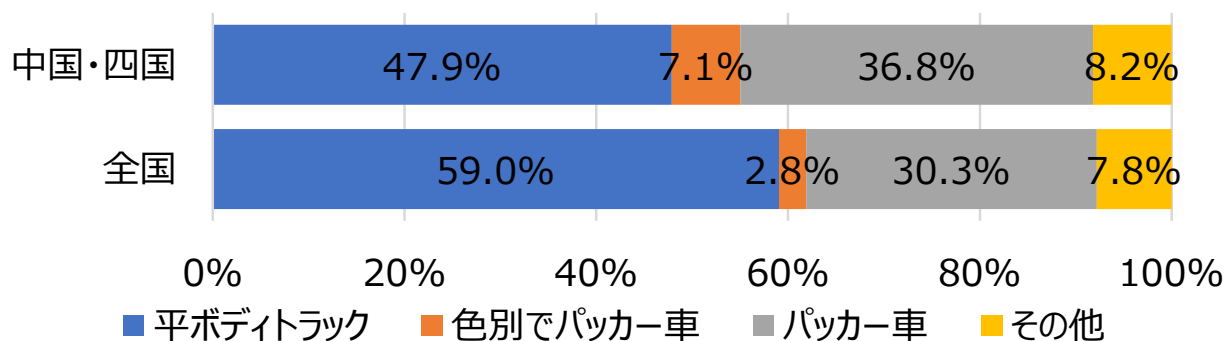

2021年度 全国自治体リサイクルアンケート調査結果

中国・四国地方

自治体数 回答：136（全数：202） 回答率：67.3%
自治体人口 回答：8,085,897（全数：11,059,299） 回答率：73.1%

1. 空びんの収集頻度（人口構成比）

2. 空びんの収集方法（人口構成比）

3. 収集時の道具、容器（人口構成比）

4. 収集形態（人口構成比）

5. 収集時の運搬方法（人口構成比）

6. 化粧品びんの収集（人口構成比）

7. 生きびんの収集（人口構成比）