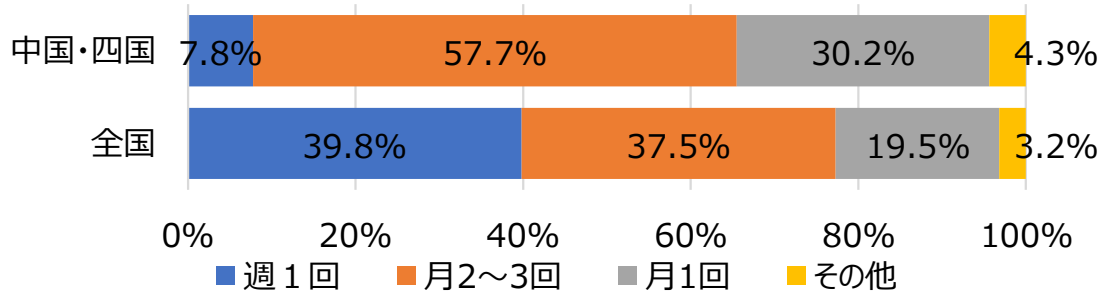

2022年度 全国自治体リサイクルアンケート調査結果

中国・四国地方

自治体数 回答：126（全数：202） 回答率：62.4%
自治体人口 回答：9,320,364（全数：10,953,084） 回答率：85.1%

1. 空びんの収集頻度（人口構成比）

2. 空びんの収集方法（人口構成比）

3. 収集時の道具、容器（人口構成比）

4. 収集形態（人口構成比）

5.収集時の運搬方法（人口構成比）

6.キャップについての住民への広報（人口構成比）

7.食器・陶磁器類の収集（人口構成比）