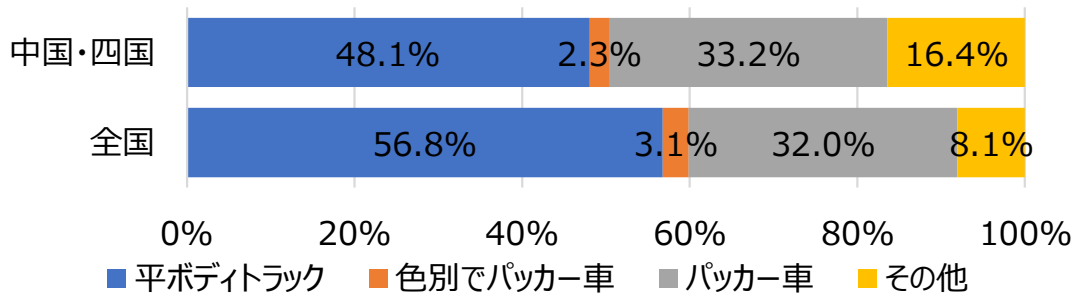

2022年度 全国自治体リサイクルアンケート調査結果

中国・四国地方

自治体数 回答：126（全数：202） 回答率：62.4%
自治体人口 回答：9,320,364（全数：10,953,084） 回答率：85.1%

1. 空びんの収集頻度（人口構成比）

2. 空びんの収集方法（人口構成比）

3. 収集時の道具、容器（人口構成比）

4. 収集形態（人口構成比）

5.収集時の運搬方法（人口構成比）

6.キャップについての住民への広報（人口構成比）

7.食器・陶磁器類の収集（人口構成比）