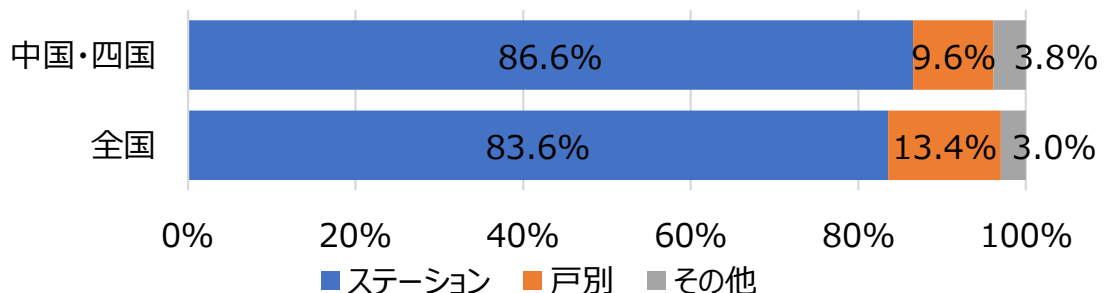

2022年度 全国自治体リサイクルアンケート調査結果

中国・四国地方

自治体数 回答：126（全数：202） 回答率：62.4%
自治体人口 回答：9,320,364（全数：10,953,084） 回答率：85.1%

1. 空びんの収集頻度（人口構成比）

2. 空びんの収集方法（人口構成比）

3. 収集時の道具、容器（人口構成比）

4. 収集形態（人口構成比）

5.収集時の運搬方法（人口構成比）

6.キャップについての住民への広報（人口構成比）

7.食器・陶磁器類の収集（人口構成比）