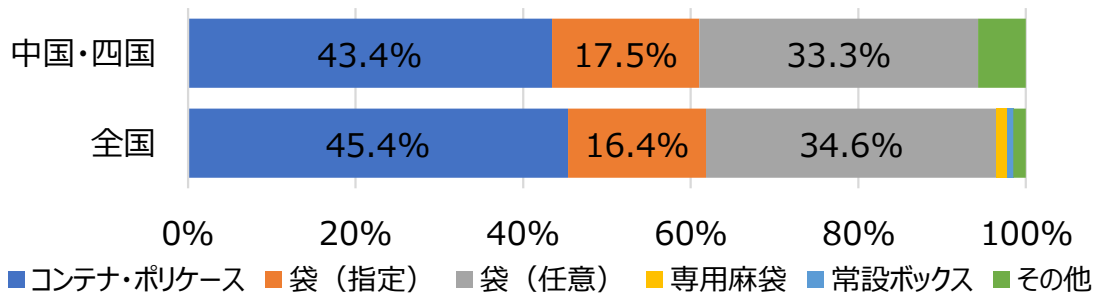

2022年度 全国自治体リサイクルアンケート調査結果

中国・四国地方

自治体数 回答：126（全数：202） 回答率：62.4%
自治体人口 回答：9,320,364（全数：10,953,084） 回答率：85.1%

1. 空びんの収集頻度（人口構成比）

2. 空びんの収集方法（人口構成比）

3. 収集時の道具、容器（人口構成比）

4. 収集形態（人口構成比）

5.収集時の運搬方法（人口構成比）

6.キャップについての住民への広報（人口構成比）

7.食器・陶磁器類の収集（人口構成比）