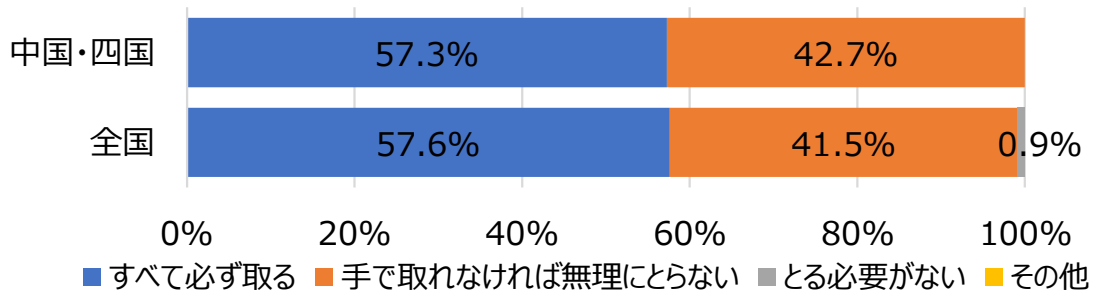

2022年度 全国自治体リサイクルアンケート調査結果

中国・四国地方

自治体数 回答：126（全数：202） 回答率：62.4%
自治体人口 回答：9,320,364（全数：10,953,084） 回答率：85.1%

1. 空びんの収集頻度（人口構成比）

2. 空びんの収集方法（人口構成比）

3. 収集時の道具、容器（人口構成比）

4. 収集形態（人口構成比）

5.収集時の運搬方法（人口構成比）

6.キャップについての住民への広報（人口構成比）

7.食器・陶磁器類の収集（人口構成比）