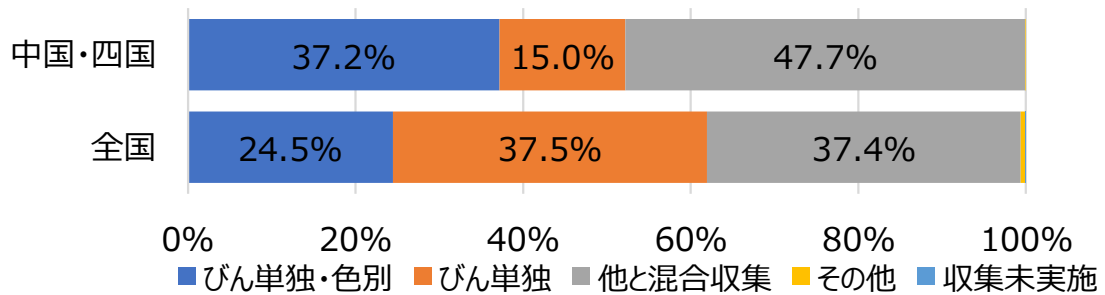

2022年度 全国自治体リサイクルアンケート調査結果

中国・四国地方

自治体数 回答：126（全数：202） 回答率：62.4%
自治体人口 回答：9,320,364（全数：10,953,084） 回答率：85.1%

1. 空びんの収集頻度（人口構成比）

2. 空びんの収集方法（人口構成比）

3. 収集時の道具、容器（人口構成比）

4. 収集形態（人口構成比）

5.収集時の運搬方法（人口構成比）

6.キャップについての住民への広報（人口構成比）

7.食器・陶磁器類の収集（人口構成比）