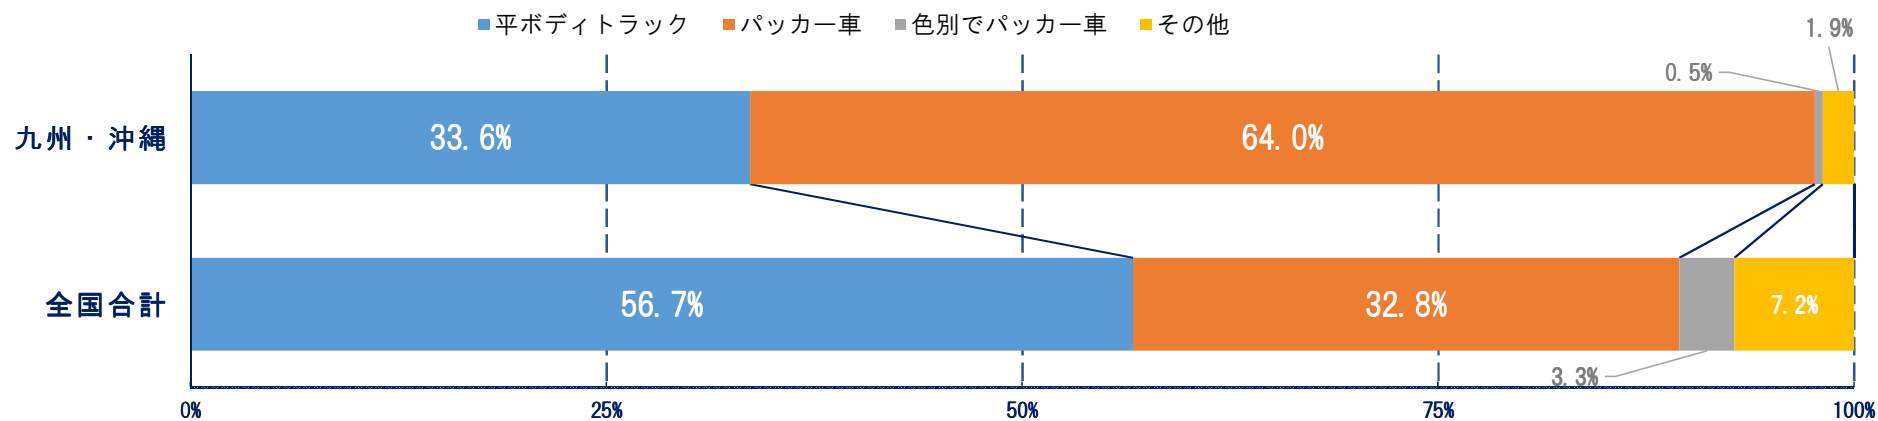

平成29年度 全国自治体調査結果 (九州・沖縄)

- 自治体調査・回答率
 - 九州・沖縄 274自治体中138自治体から回答があった。
回答率：自治体数では、**63.5%**、人口比では、**81.6%**
- 回答結果（人口比）

・ 回答結果（人口比）

ガラスびんの収集方法の比較

他の資源物と混合収集が多い

ガラスびんの収集容器の比較

袋（指定・任意）収集がとても多い

• 回答結果（人口比）

ガラスびんの収集形態の比較

ステーション収集が多いが、戸別収集も他の地域と比べると多い

ガラスびんの運搬方法の比較

パッカー車が多い。

• 回答結果（人口比）

収集したガラスびんの色選別方法の比較

透明・茶色・その他への色選別が多い。

ドレッシング・食用油びんの資源収集の比較

両方とも資源化が多い。
ただし、中が汚れていないこと