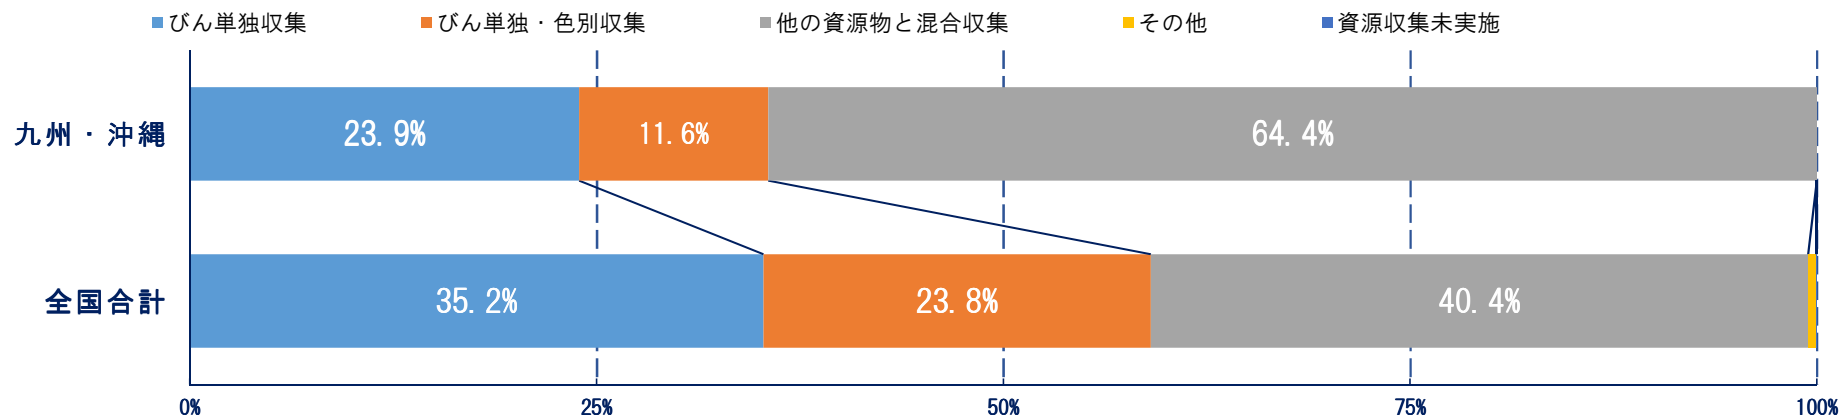

平成29年度 全国自治体調査結果 (九州・沖縄)

- 自治体調査・回答率
 - 九州・沖縄 274自治体中138自治体から回答があった。
回答率：自治体数では、**63.5%**、人口比では、**81.6%**
- 回答結果（人口比）

・ 回答結果（人口比）

ガラスびんの収集方法の比較

他の資源物と混合収集が多い

ガラスびんの収集容器の比較

袋（指定・任意）収集がとても多い

• 回答結果（人口比）

ガラスびんの収集形態の比較

ステーション収集が多いが、戸別収集も他の地域と比べると多い

ガラスびんの運搬方法の比較

パッカー車が多い。

• 回答結果（人口比）

収集したガラスびんの色選別方法の比較

透明・茶色・その他への色選別が多い。

ドレッシング・食用油びんの資源収集の比較