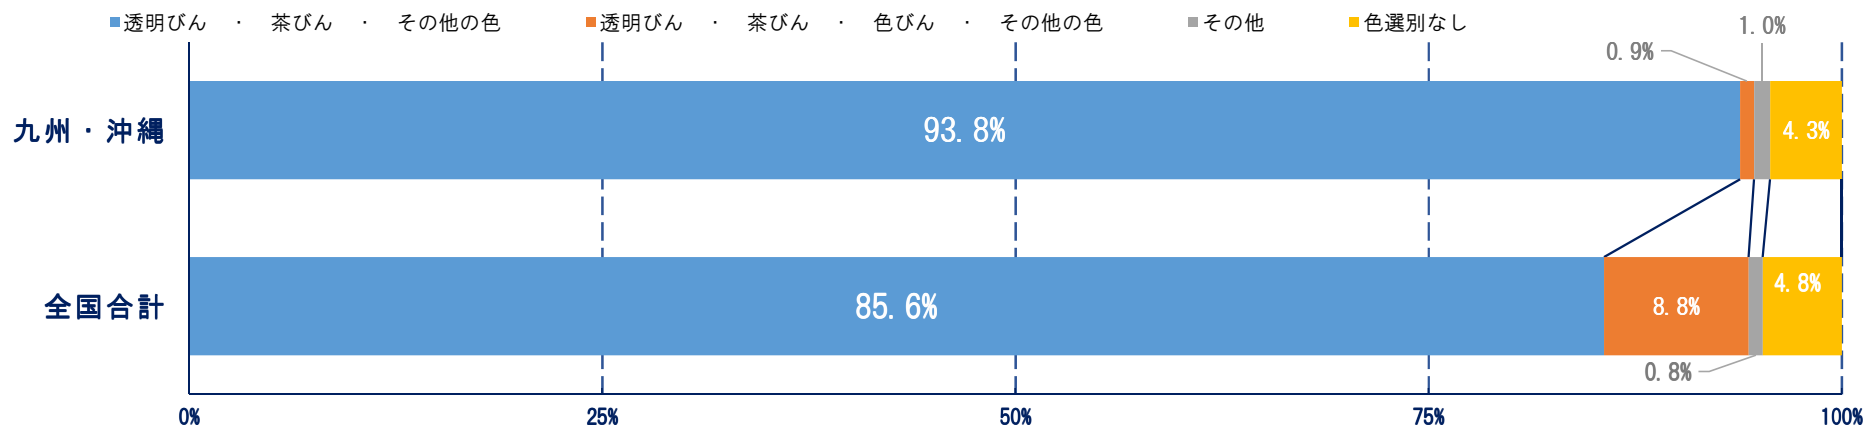

ガラスびんの収集形態の比較

ステーション収集が多いが、戸別収集も他の地域と比べると多い

ガラスびんの運搬方法の比較

パッカー車が多い。

• 回答結果（人口比）

収集したガラスびんの色選別方法の比較

透明・茶色・その他への色選別が多い。

ドレッシング・食用油びんの資源収集の比較

両方とも資源化が多い。
ただし、中が汚れていないこと