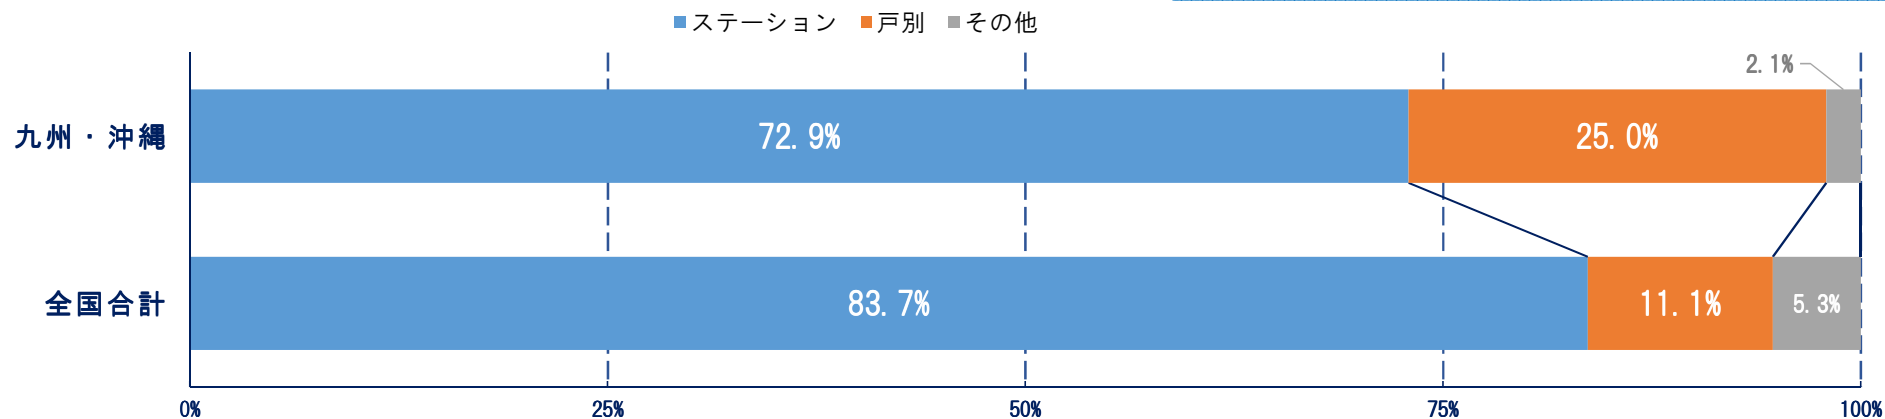

平成29年度 全国自治体調査結果 (九州・沖縄)

- 自治体調査・回答率
 - 九州・沖縄 274自治体中138自治体から回答があった。
回答率：自治体数では、**63.5%**、人口比では、**81.6%**
- 回答結果（人口比）

・ 回答結果（人口比）

ガラスびんの収集方法の比較

他の資源物と混合収集が多い

ガラスびんの収集容器の比較

袋（指定・任意）収集がとても多い

• 回答結果（人口比）

ガラスびんの収集形態の比較

ステーション収集が多いが、戸別収集も他の地域と比べると多い

ガラスびんの運搬方法の比較

パッカー車が多い。

• 回答結果（人口比）

収集したガラスびんの色選別方法の比較

透明・茶色・その他への色選別が多い。

ドレッシング・食用油びんの資源収集の比較

両方とも資源化が多い。
ただし、中が汚れていないこと