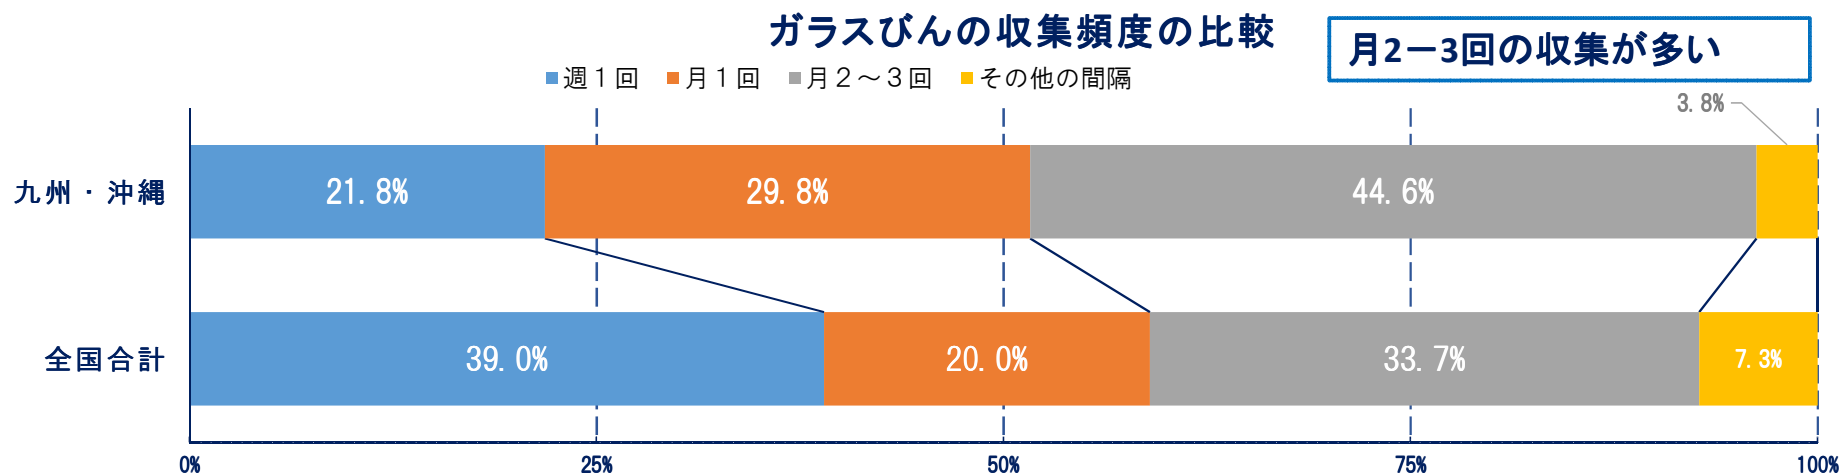

平成29年度 全国自治体調査結果 (九州・沖縄)

- 自治体調査・回答率
 - 九州・沖縄 274自治体中138自治体から回答があった。
回答率：自治体数では、**63.5%**、人口比では、**81.6%**
- 回答結果（人口比）

・ 回答結果（人口比）

ガラスびんの収集方法の比較

他の資源物と混合収集が多い

ガラスびんの収集容器の比較

袋（指定・任意）収集がとても多い

• 回答結果（人口比）

ガラスびんの収集形態の比較

ステーション収集が多いが、戸別収集も他の地域と比べると多い

ガラスびんの運搬方法の比較

パッカー車が多い。

• 回答結果（人口比）

収集したガラスびんの色選別方法の比較

透明・茶色・その他への色選別が多い。

ドレッシング・食用油びんの資源収集の比較