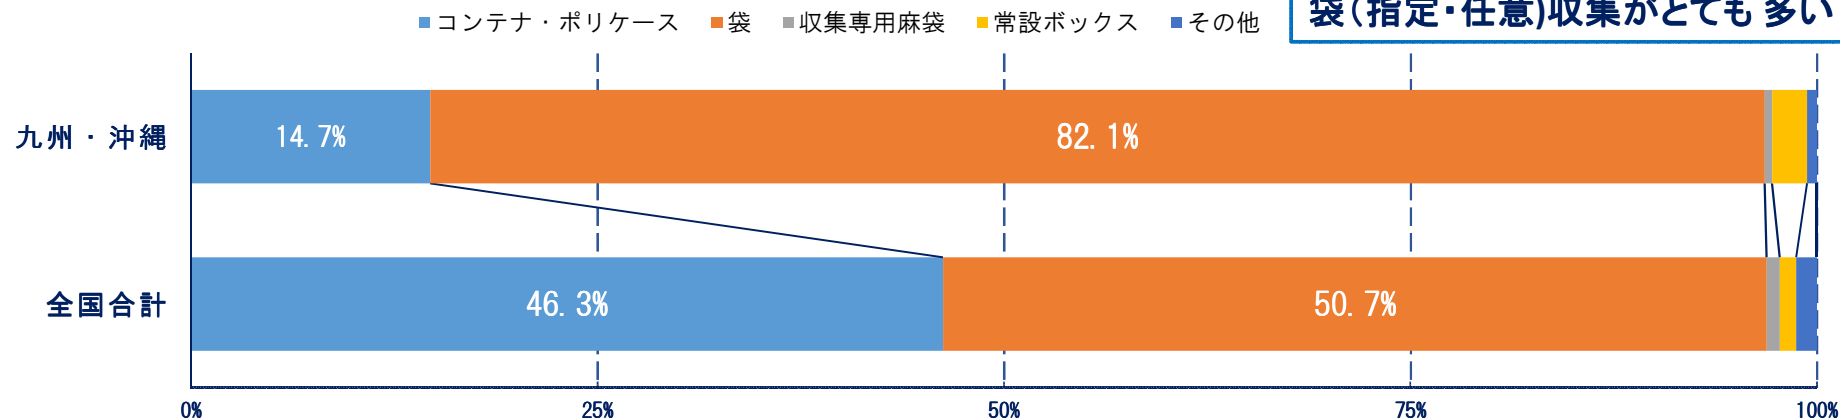

平成29年度 全国自治体調査結果 (九州・沖縄)

- 自治体調査・回答率
 - 九州・沖縄 274自治体中138自治体から回答があった。
回答率：自治体数では、**63.5%**、人口比では、**81.6%**
- 回答結果（人口比）

・ 回答結果（人口比）

ガラスびんの収集方法の比較

他の資源物と混合収集が多い

ガラスびんの収集容器の比較

袋（指定・任意）収集がとても多い

• 回答結果（人口比）

ガラスびんの収集形態の比較

ステーション収集が多いが、戸別収集も他の地域と比べると多い

ガラスびんの運搬方法の比較

パッカー車が多い。

• 回答結果（人口比）

収集したガラスびんの色選別方法の比較

透明・茶色・その他への色選別が多い。

ドレッシング・食用油びんの資源収集の比較

両方とも資源化が多い。
ただし、中が汚れていないこと