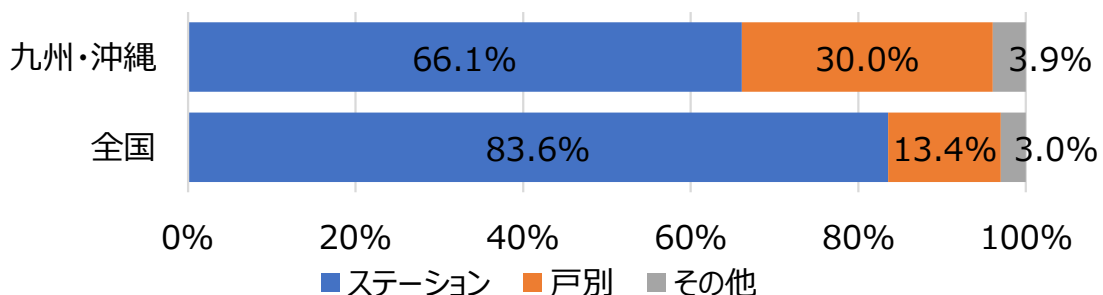

2022年度 全国自治体リサイクルアンケート調査結果

九州・沖縄地方

自治体数 回答：163（全数：274） 回答率：59.5%
自治体人口 回答：11,285,171（全数：14,288,810） 回答率：79.0%

1. 空びんの収集頻度（人口構成比）

2. 空びんの収集方法（人口構成比）

3. 収集時の道具、容器（人口構成比）

4. 収集形態（人口構成比）

5.収集時の運搬方法（人口構成比）

6.キャップについての住民への広報（人口構成比）

7.食器・陶磁器類の収集（人口構成比）