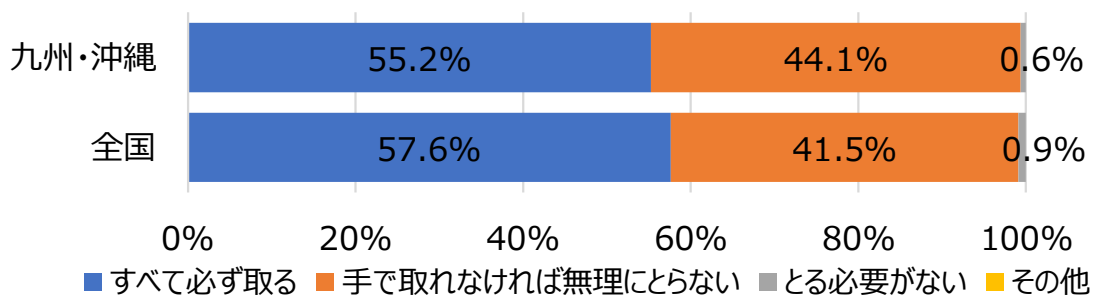

2022年度 全国自治体リサイクルアンケート調査結果

九州・沖縄地方

自治体数 回答：163（全数：274） 回答率：59.5%
自治体人口 回答：11,285,171（全数：14,288,810） 回答率：79.0%

1. 空びんの収集頻度（人口構成比）

2. 空びんの収集方法（人口構成比）

3. 収集時の道具、容器（人口構成比）

4. 収集形態（人口構成比）

5.収集時の運搬方法（人口構成比）

6.キャップについての住民への広報（人口構成比）

7.食器・陶磁器類の収集（人口構成比）