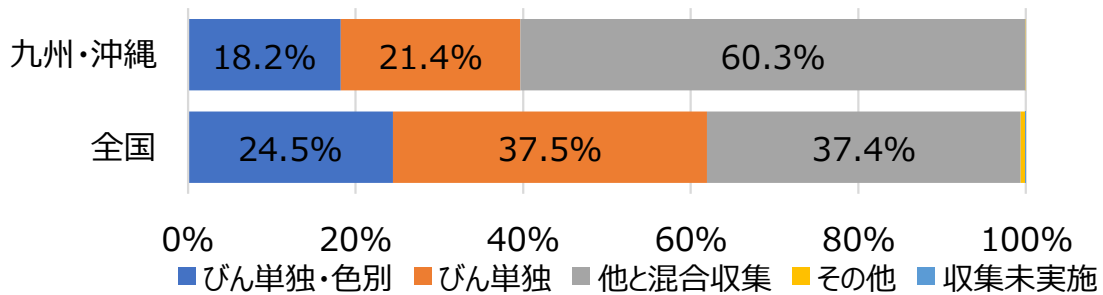

2022年度 全国自治体リサイクルアンケート調査結果

九州・沖縄地方

自治体数 回答：163（全数：274） 回答率：59.5%
自治体人口 回答：11,285,171（全数：14,288,810） 回答率：79.0%

1. 空びんの収集頻度（人口構成比）

2. 空びんの収集方法（人口構成比）

3. 収集時の道具、容器（人口構成比）

4. 収集形態（人口構成比）

5.収集時の運搬方法（人口構成比）

6.キャップについての住民への広報（人口構成比）

7.食器・陶磁器類の収集（人口構成比）