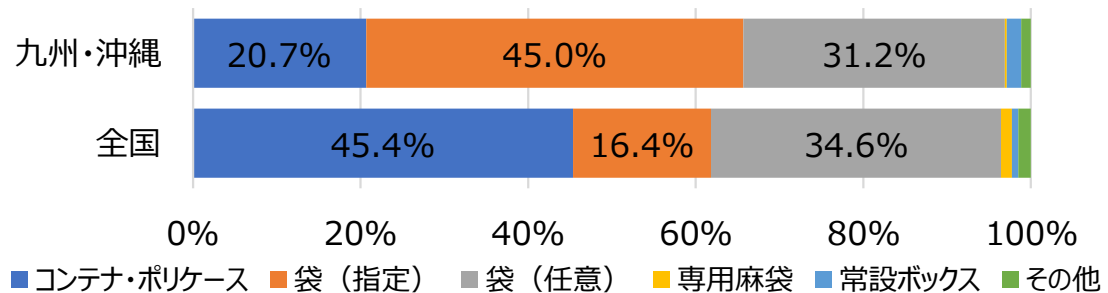

2022年度 全国自治体リサイクルアンケート調査結果

九州・沖縄地方

自治体数 回答：163（全数：274） 回答率：59.5%
自治体人口 回答：11,285,171（全数：14,288,810） 回答率：79.0%

1. 空びんの収集頻度（人口構成比）

2. 空びんの収集方法（人口構成比）

3. 収集時の道具、容器（人口構成比）

4. 収集形態（人口構成比）

5.収集時の運搬方法（人口構成比）

6.キャップについての住民への広報（人口構成比）

7.食器・陶磁器類の収集（人口構成比）