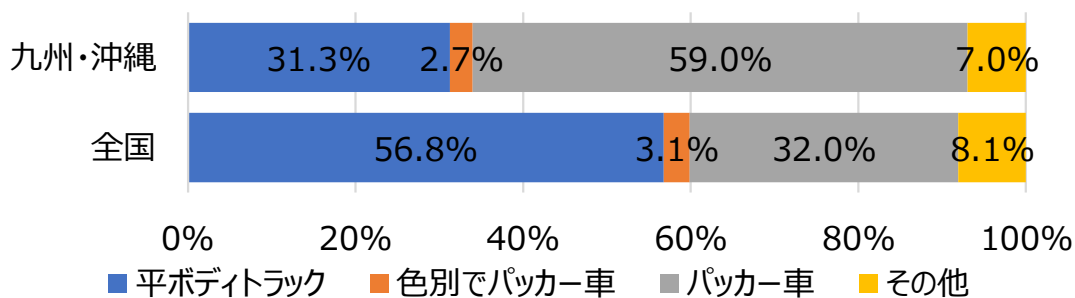

2022年度 全国自治体リサイクルアンケート調査結果

九州・沖縄地方

自治体数 回答：163（全数：274） 回答率：59.5%
自治体人口 回答：11,285,171（全数：14,288,810） 回答率：79.0%

1. 空びんの収集頻度（人口構成比）

2. 空びんの収集方法（人口構成比）

3. 収集時の道具、容器（人口構成比）

4. 収集形態（人口構成比）

5.収集時の運搬方法（人口構成比）

6.キャップについての住民への広報（人口構成比）

7.食器・陶磁器類の収集（人口構成比）