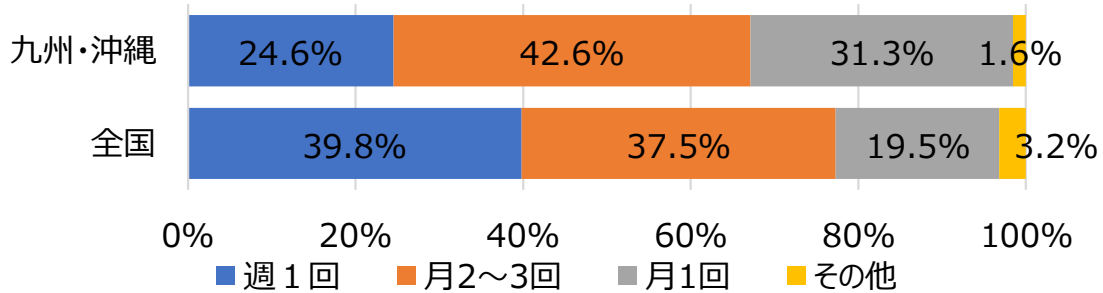

2022年度 全国自治体リサイクルアンケート調査結果

九州・沖縄地方

自治体数 回答：163（全数：274） 回答率：59.5%
自治体人口 回答：11,285,171（全数：14,288,810） 回答率：79.0%

1. 空びんの収集頻度（人口構成比）

2. 空びんの収集方法（人口構成比）

3. 収集時の道具、容器（人口構成比）

4. 収集形態（人口構成比）

5.収集時の運搬方法（人口構成比）

6.キャップについての住民への広報（人口構成比）

7.食器・陶磁器類の収集（人口構成比）