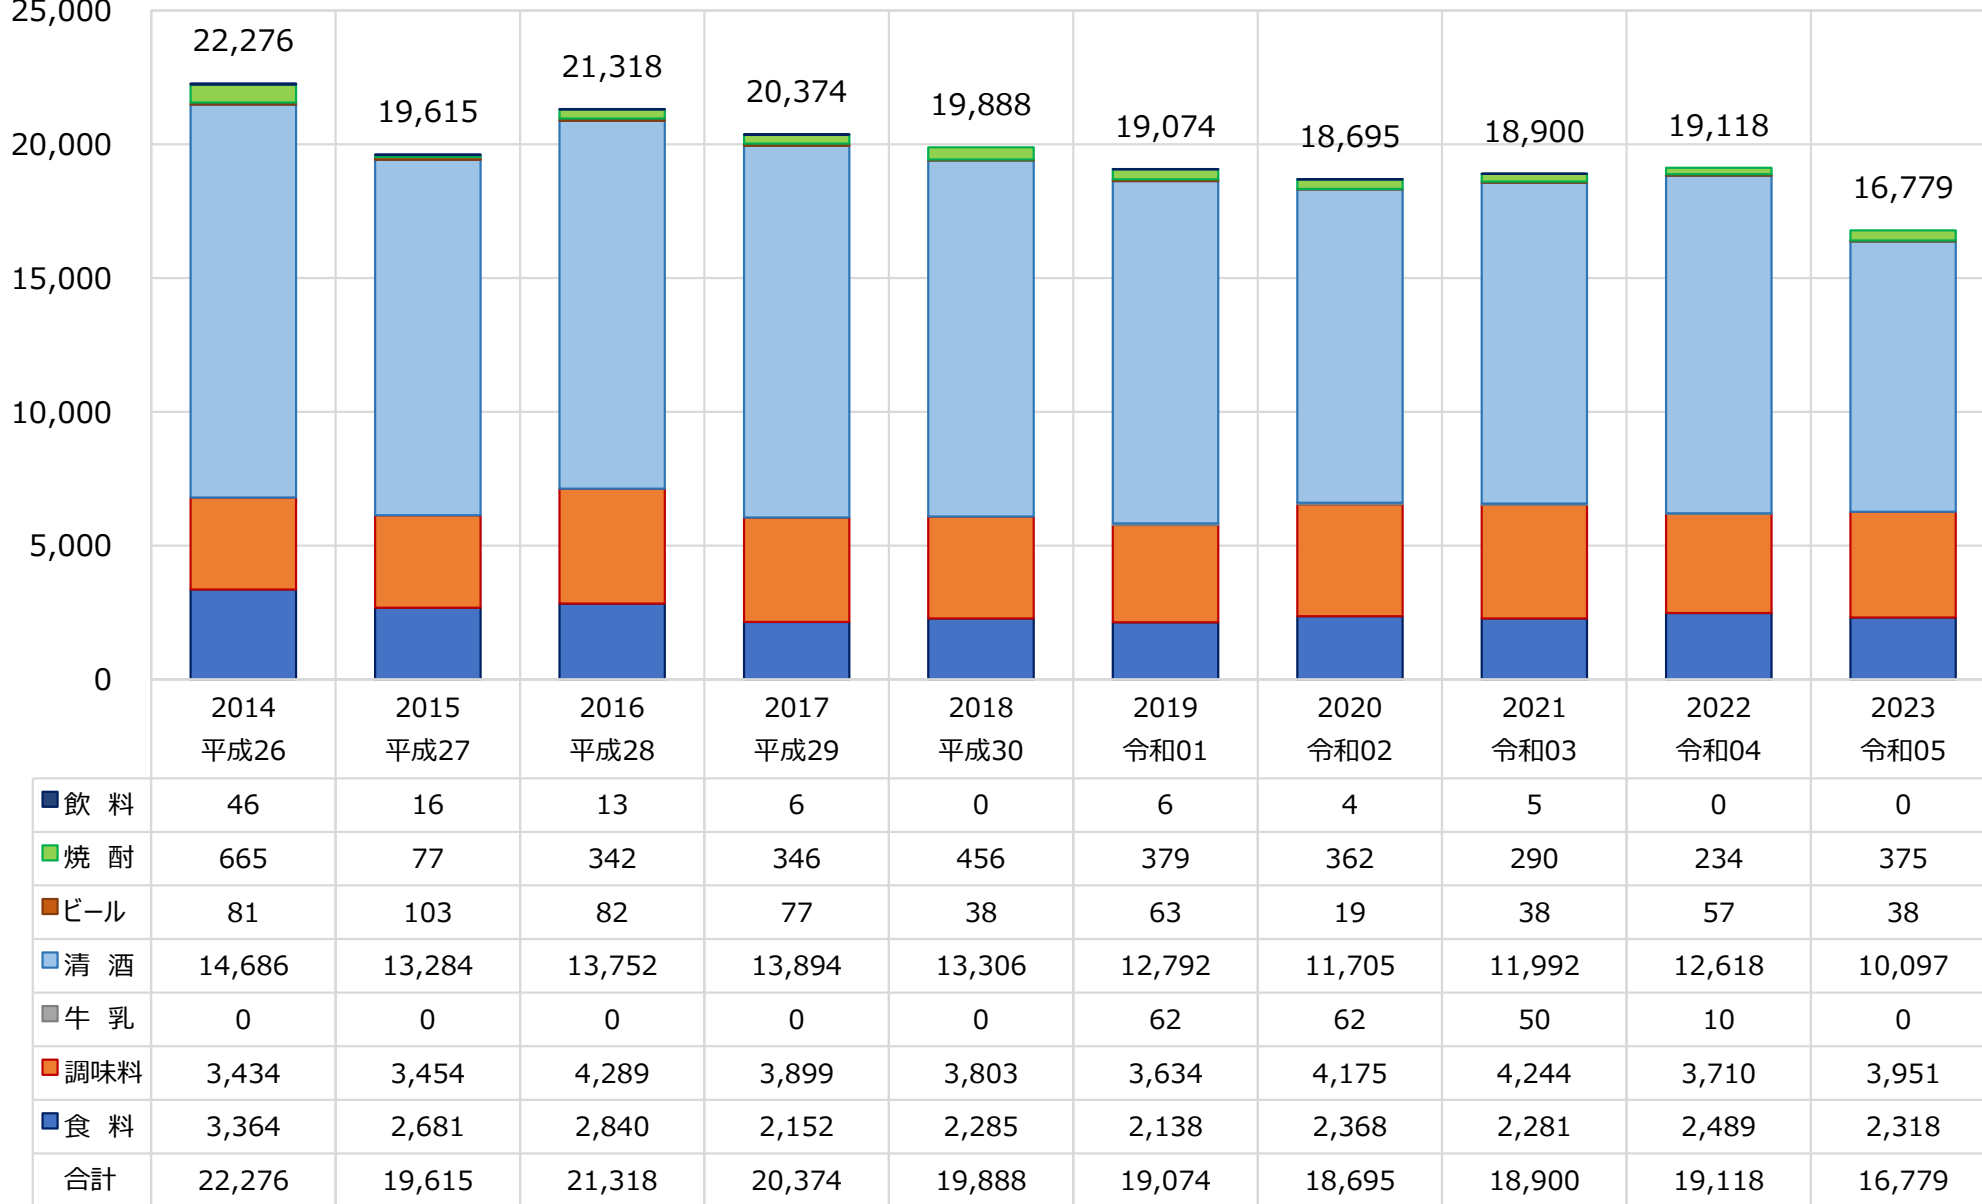

# Rマークびん用途別出荷本数の推移

(千本)  
25,000

資料：日本ガラスびん協会