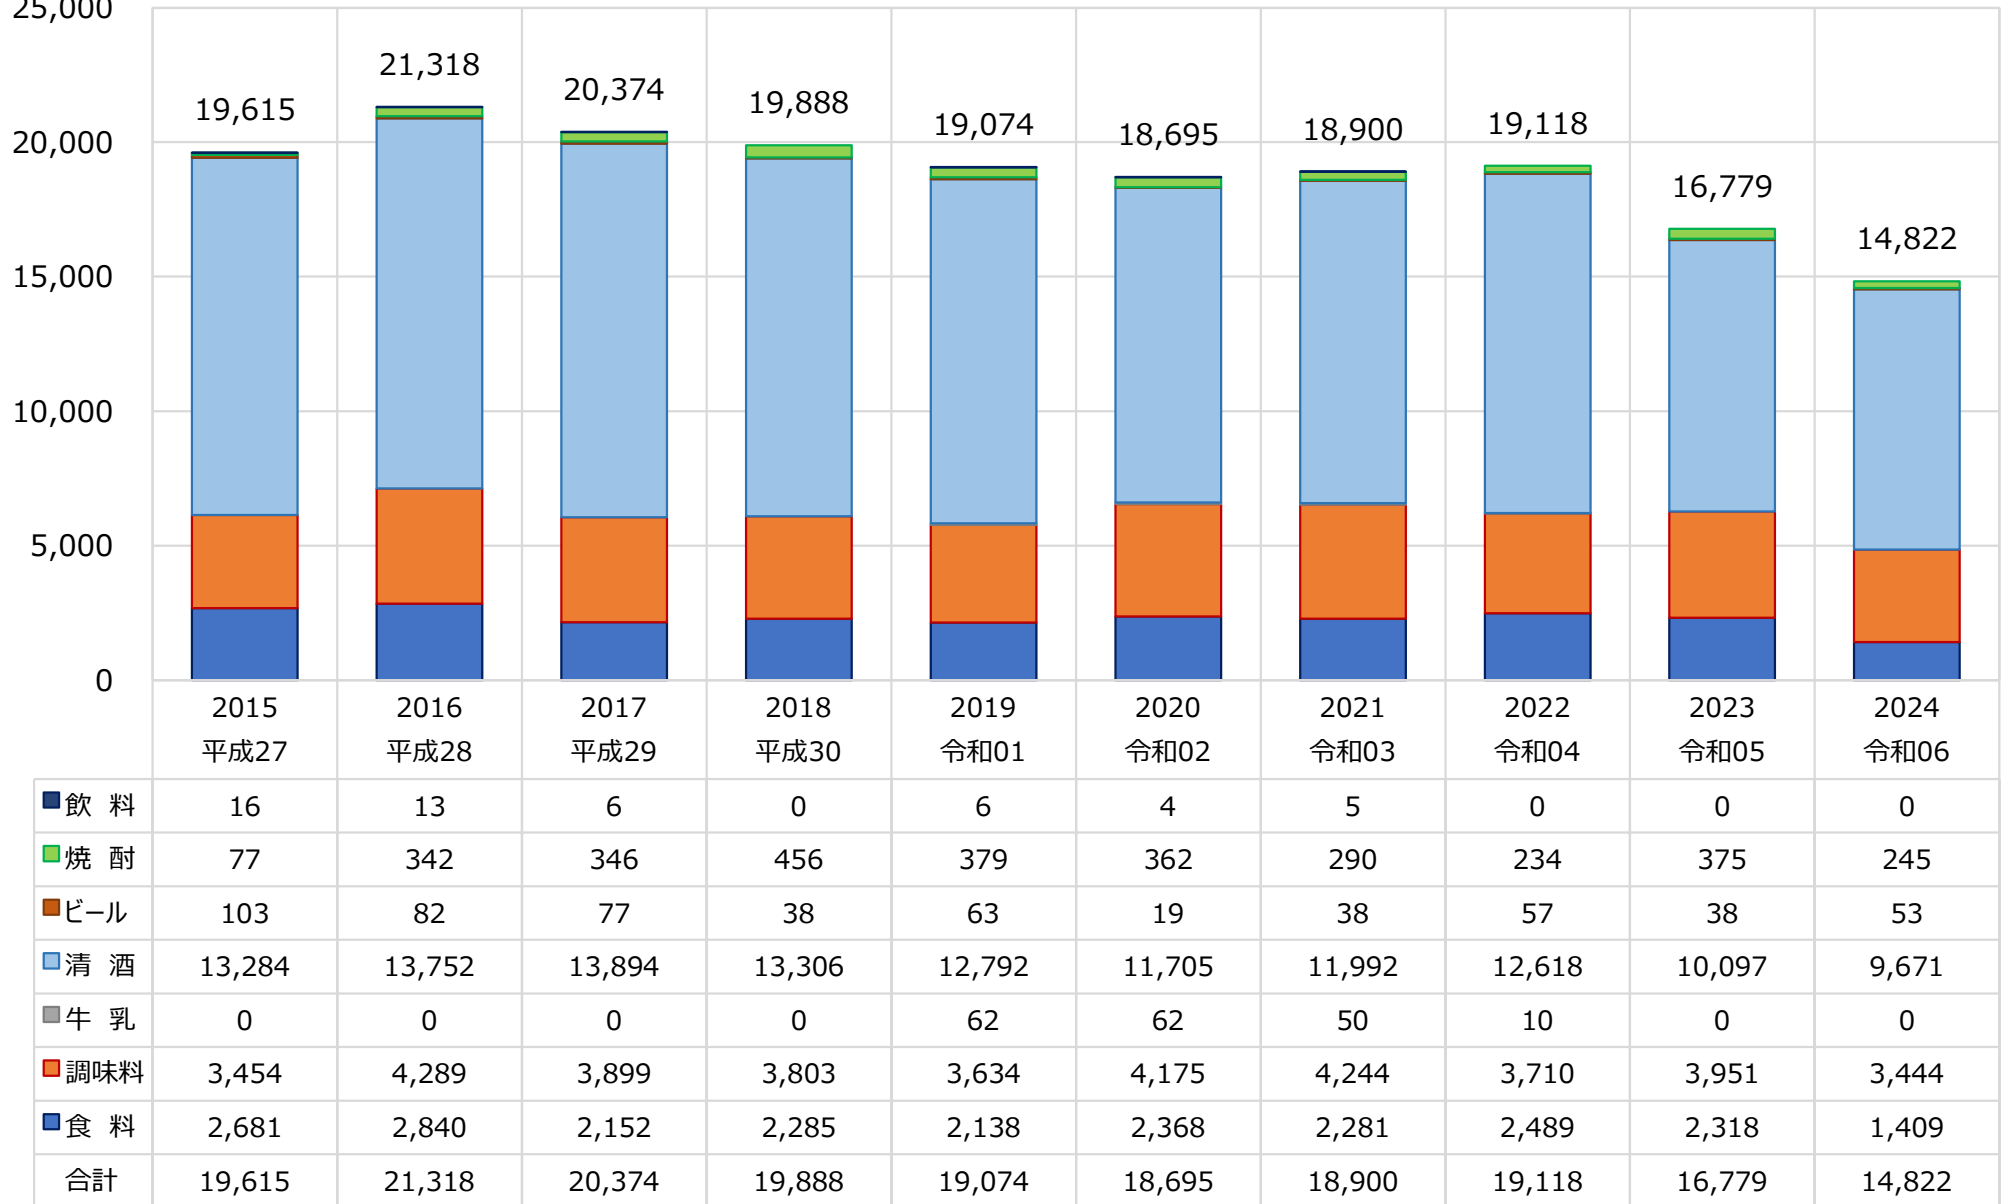

Rマークびん用途別出荷本数の推移

(千本)
25,000

資料：日本ガラスびん協会