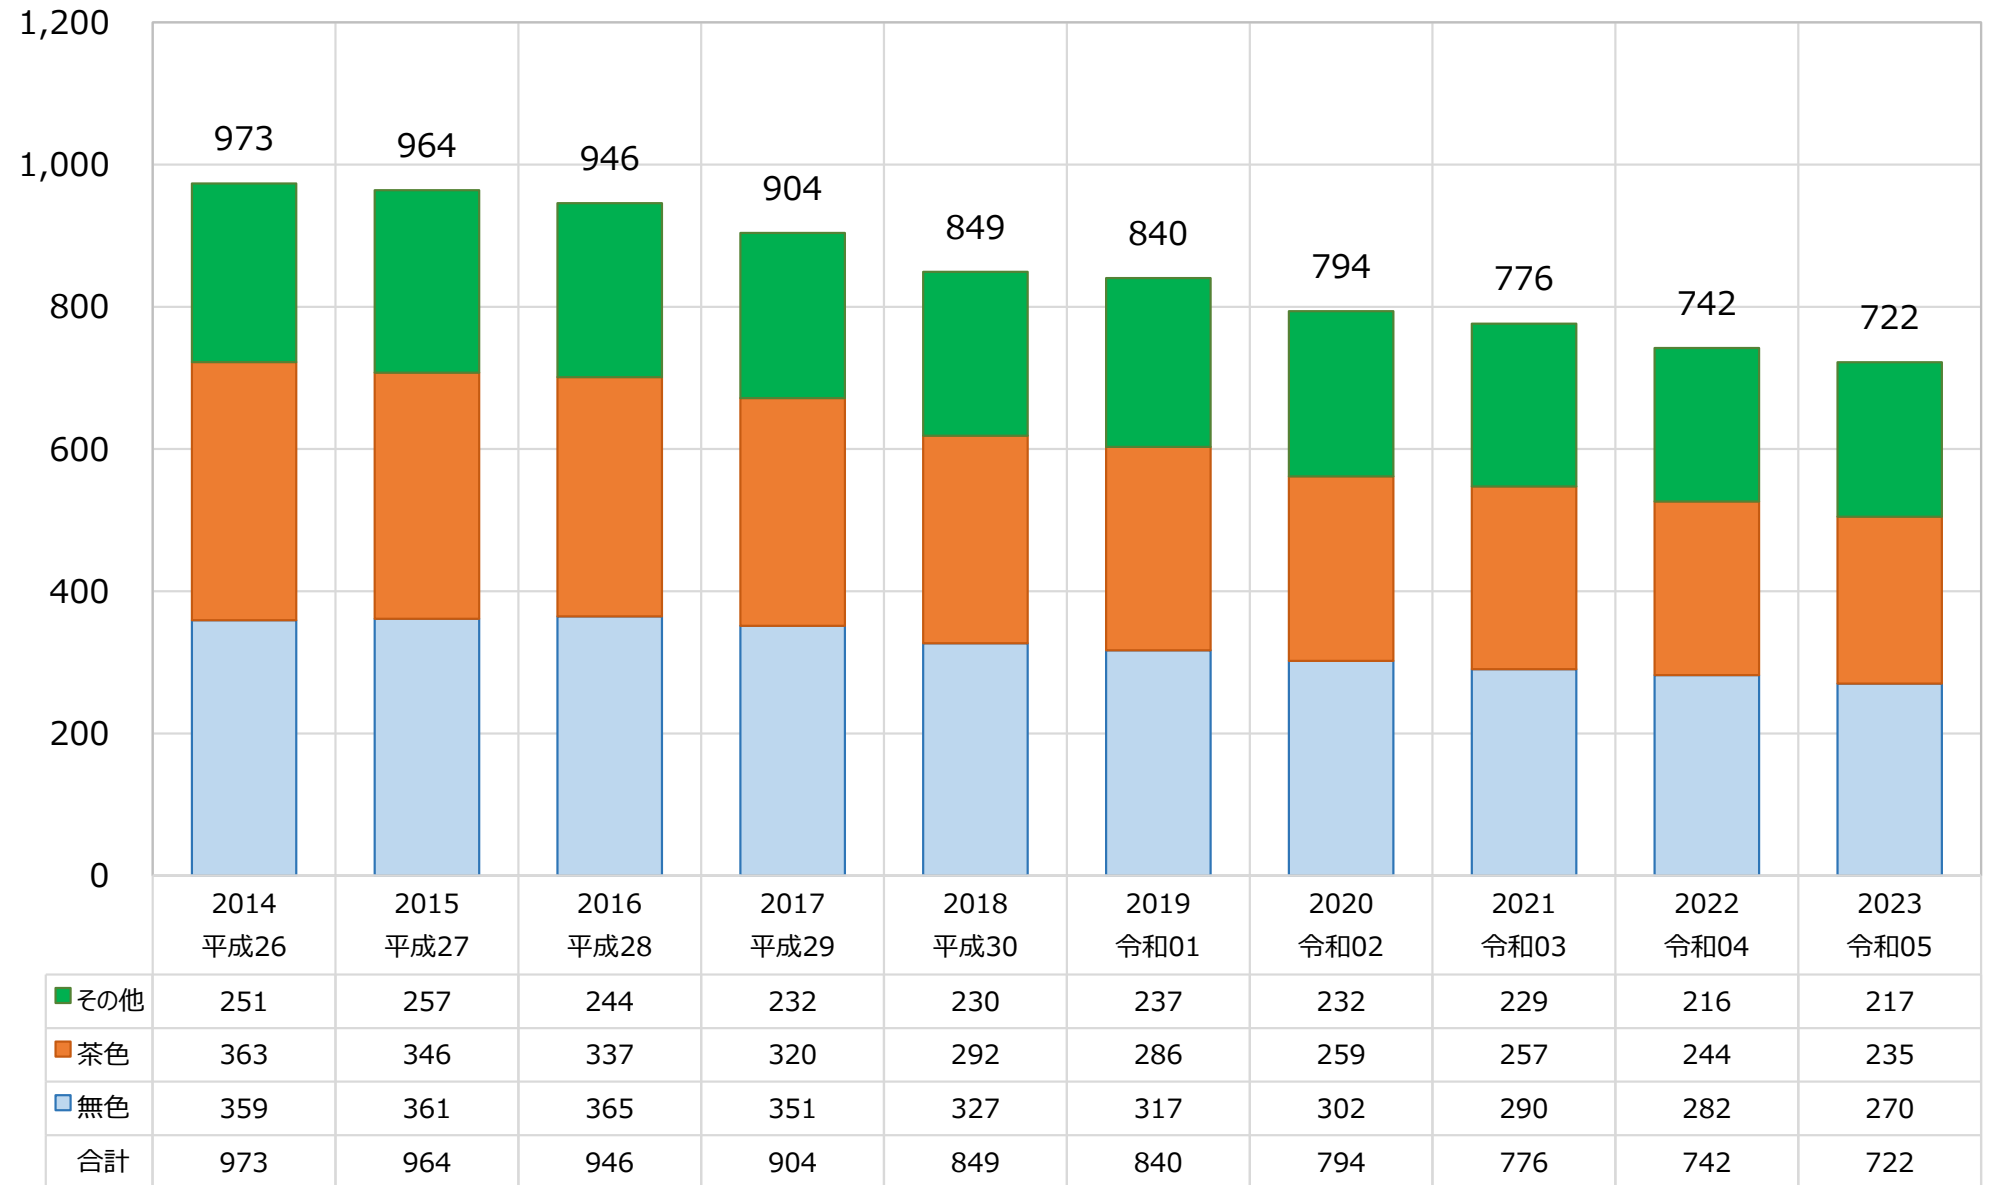

色別空きびん回収量の推移

(千トン)

資料：当協議会トータルフローシステムによる