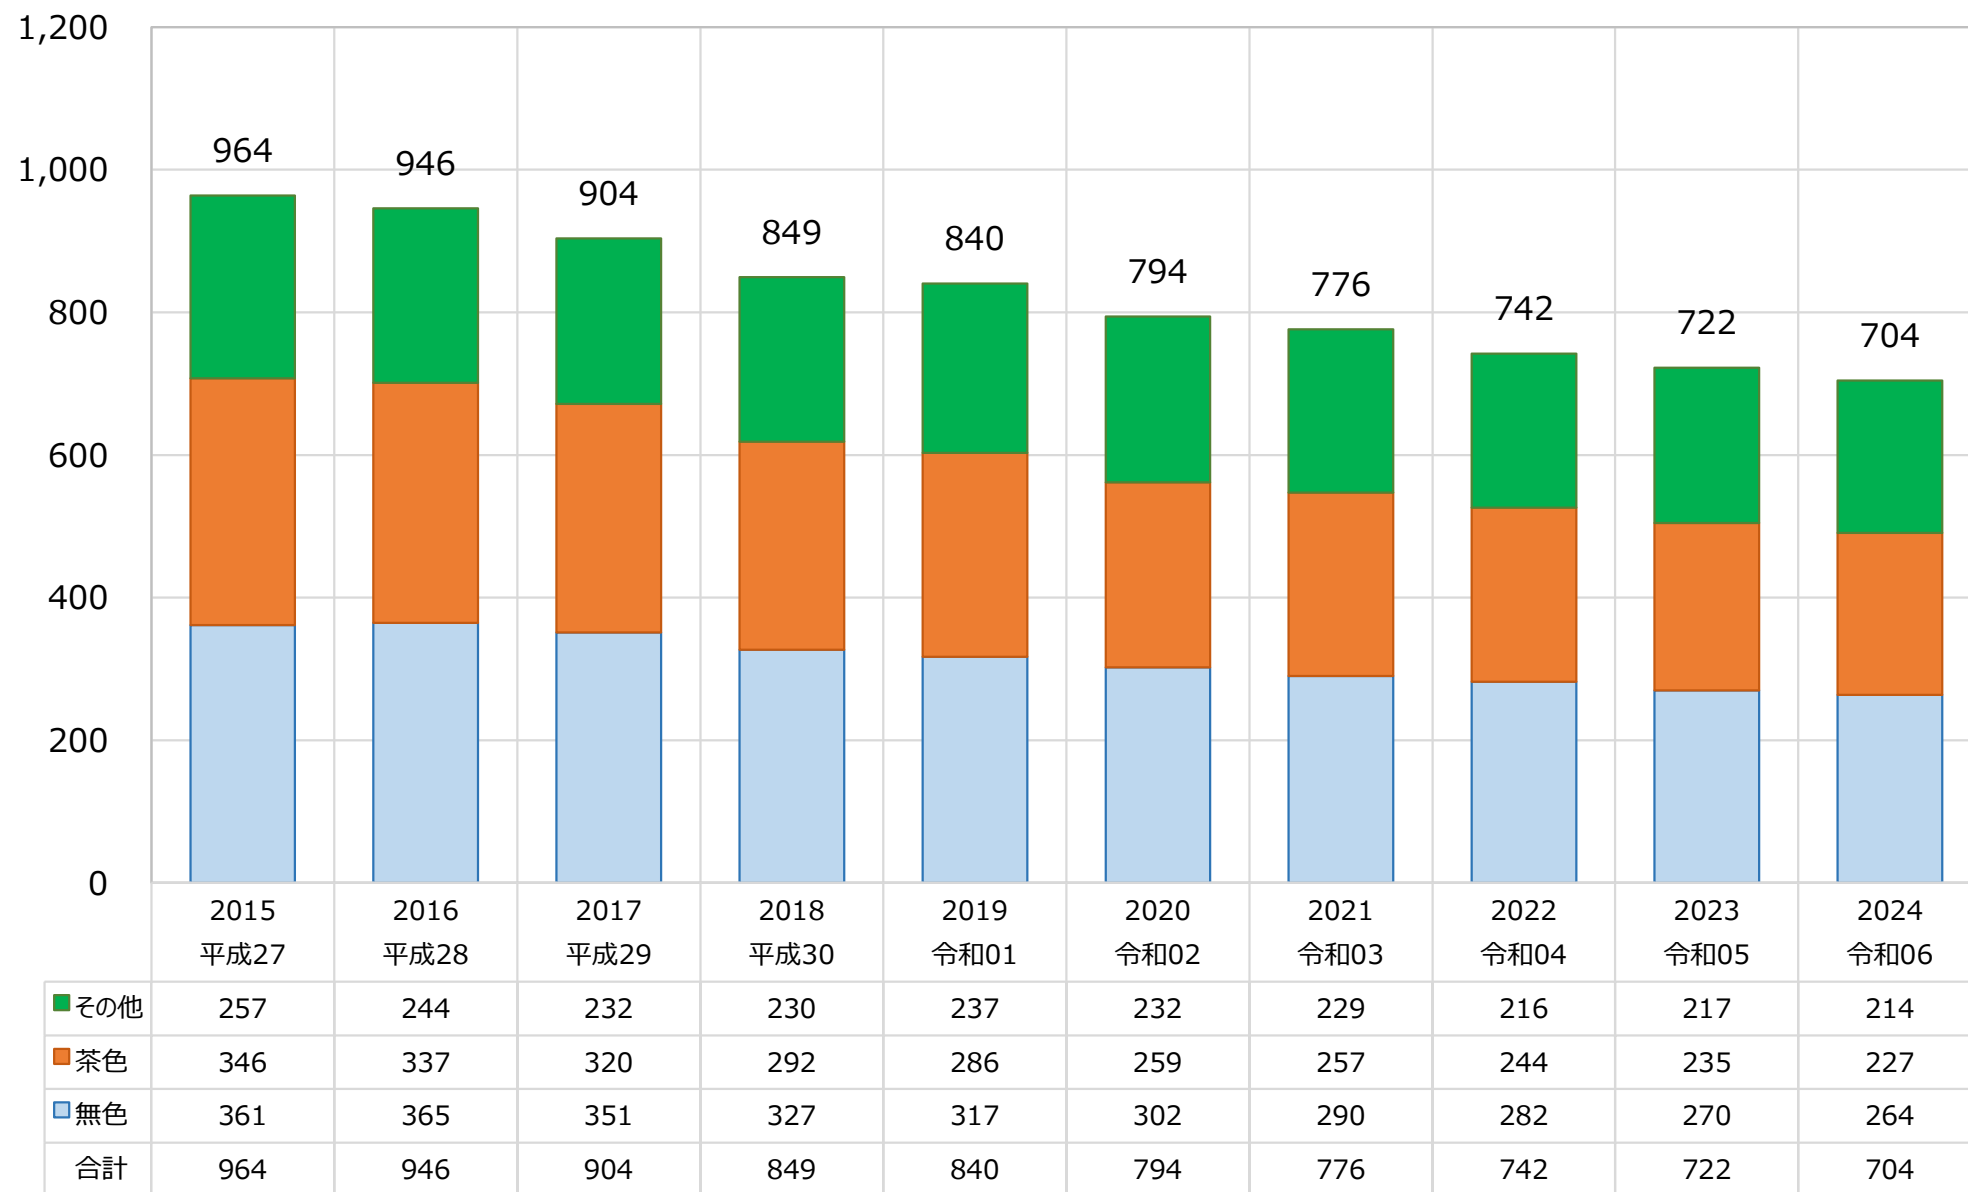

色別空きびん回収量の推移

(千トン)

資料：当協議会トータルフローシステムによる