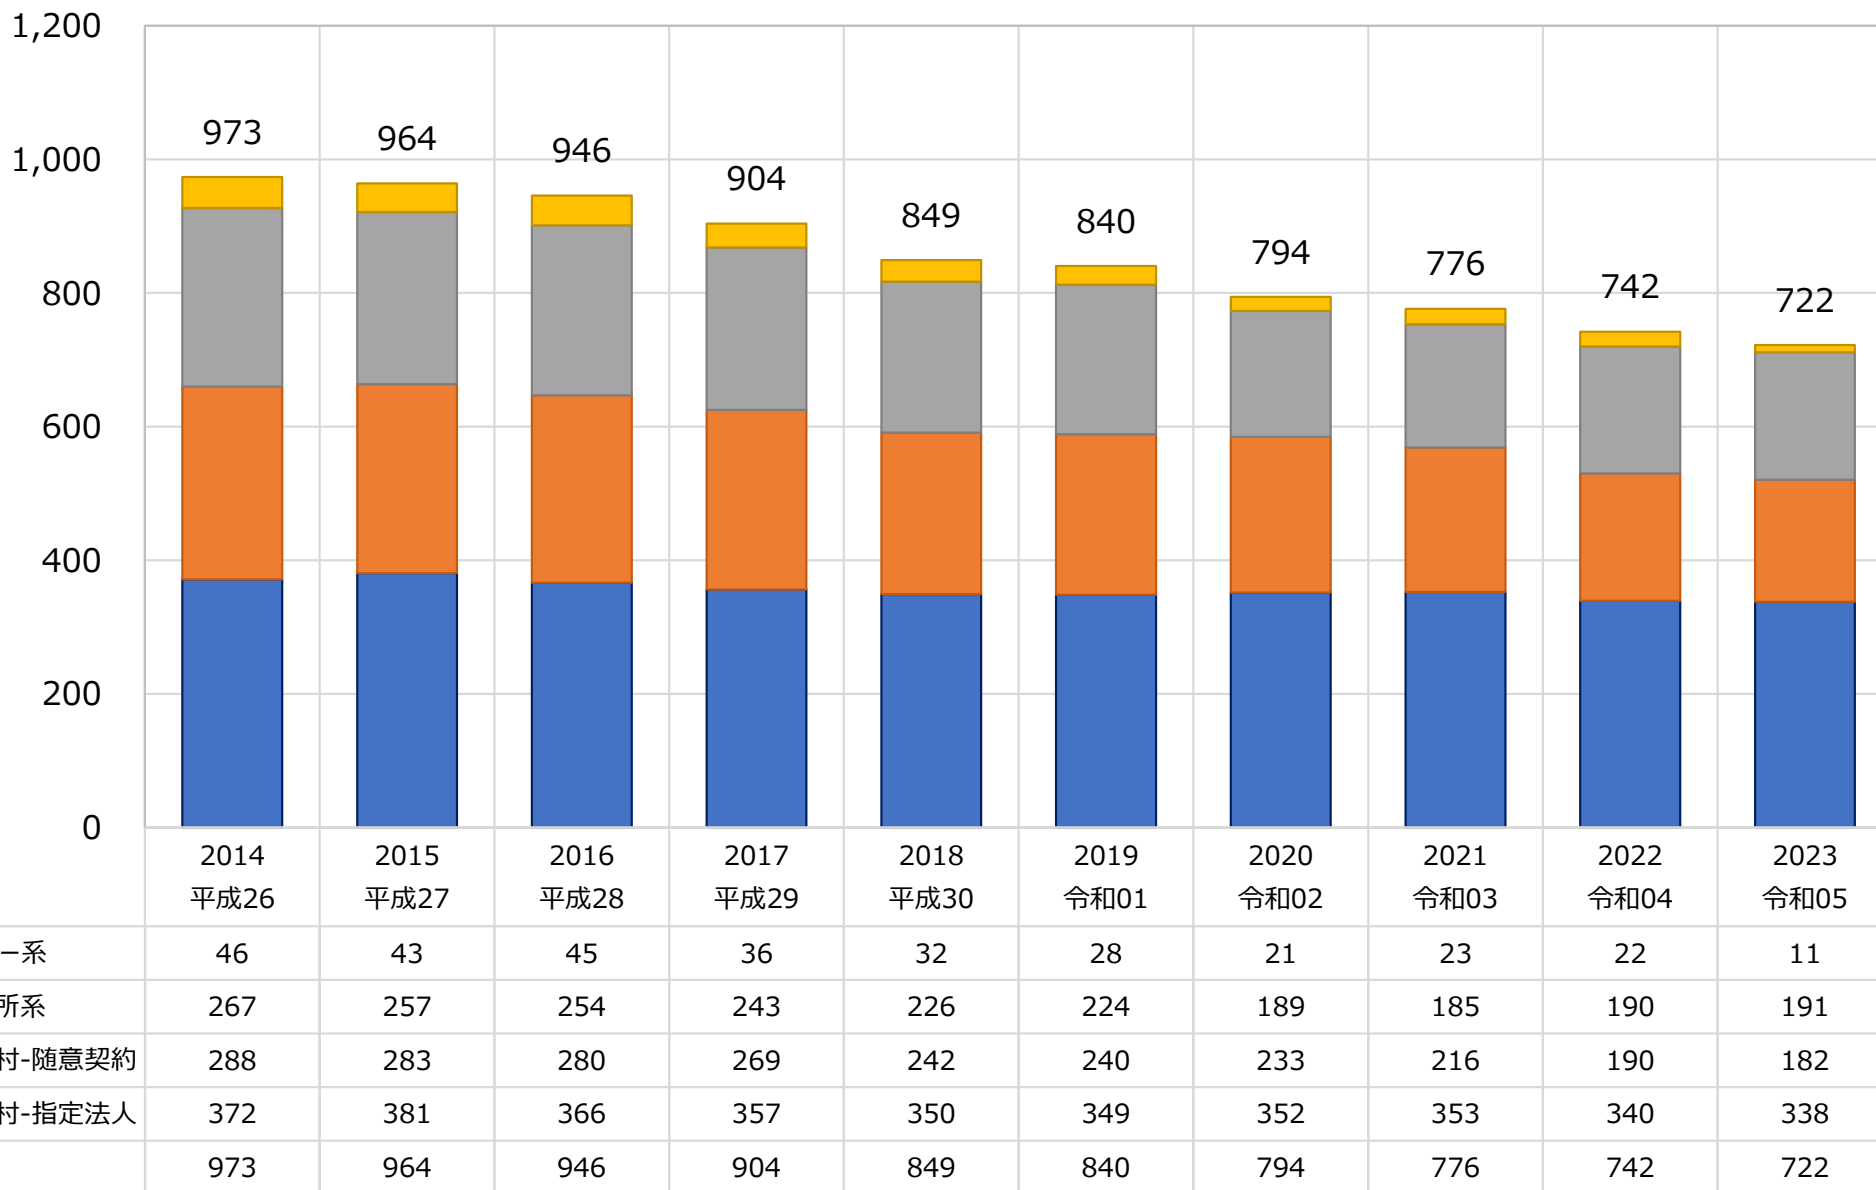

発生源別空きびん回収量の推移

(千トン)

資料：当協議会トータルフローシステムによる