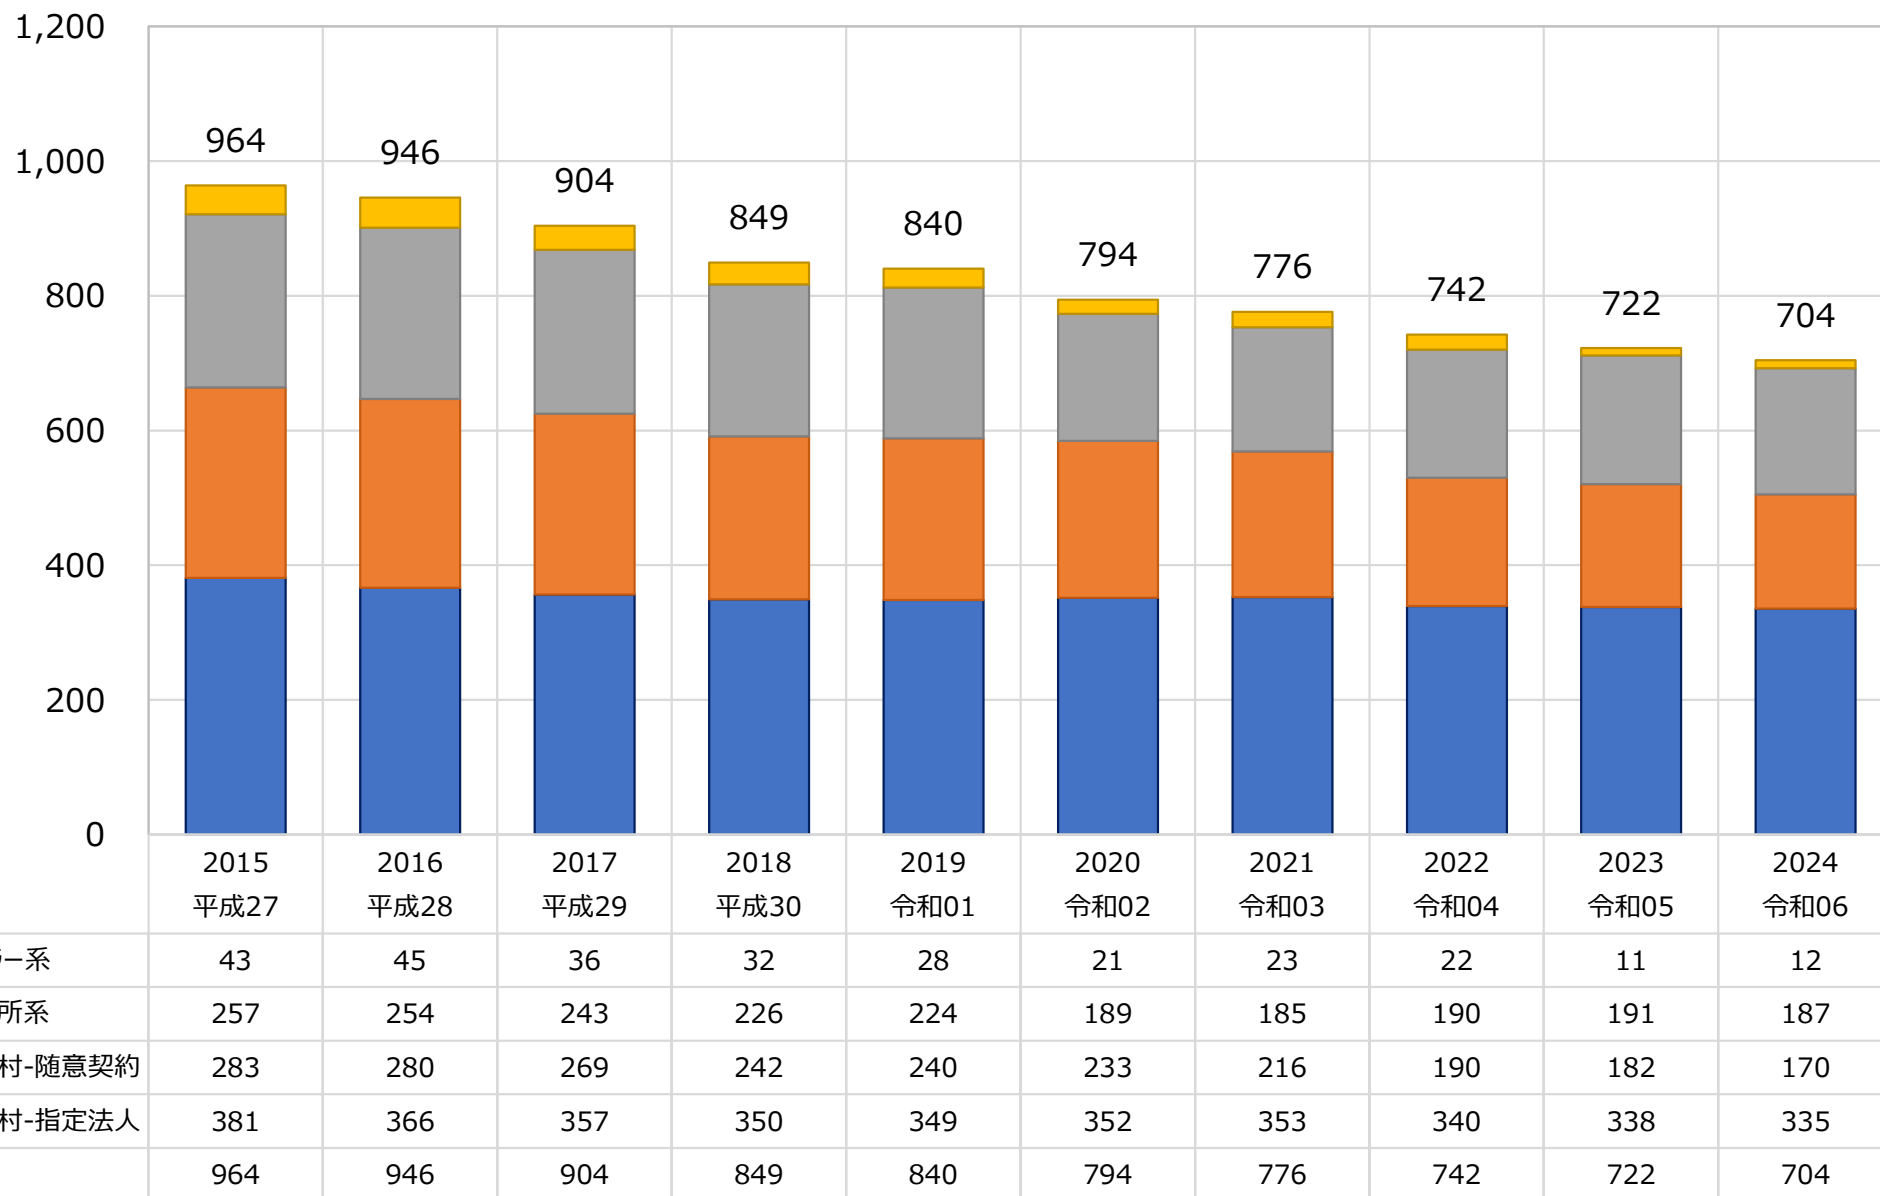

発生源別空きびん回収量の推移

(千トン)

資料：当協議会トータルフローシステムによる