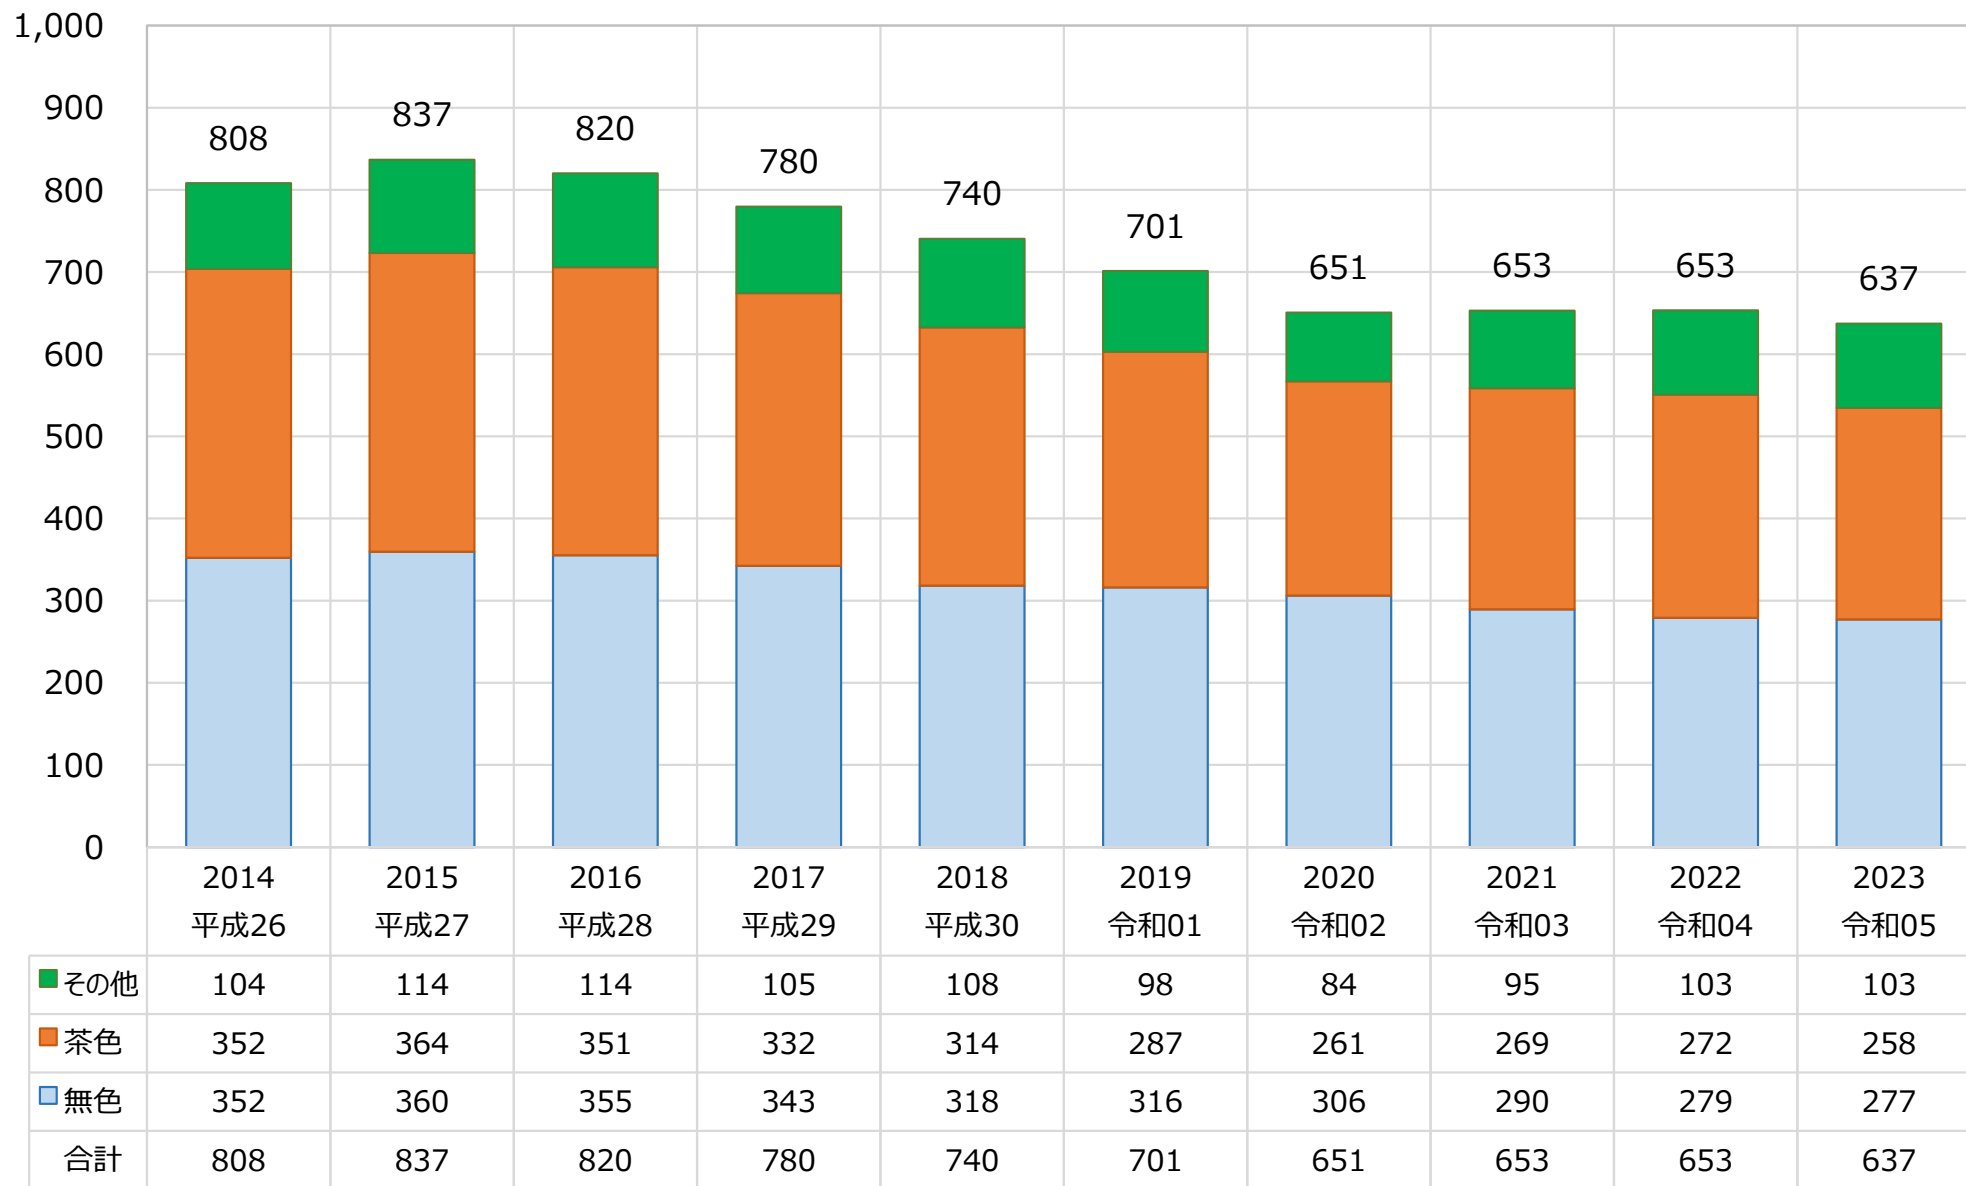

# びんメーカーのカレット購入量の推移

(千トン)

資料：当協議会トータルフローシステムによる