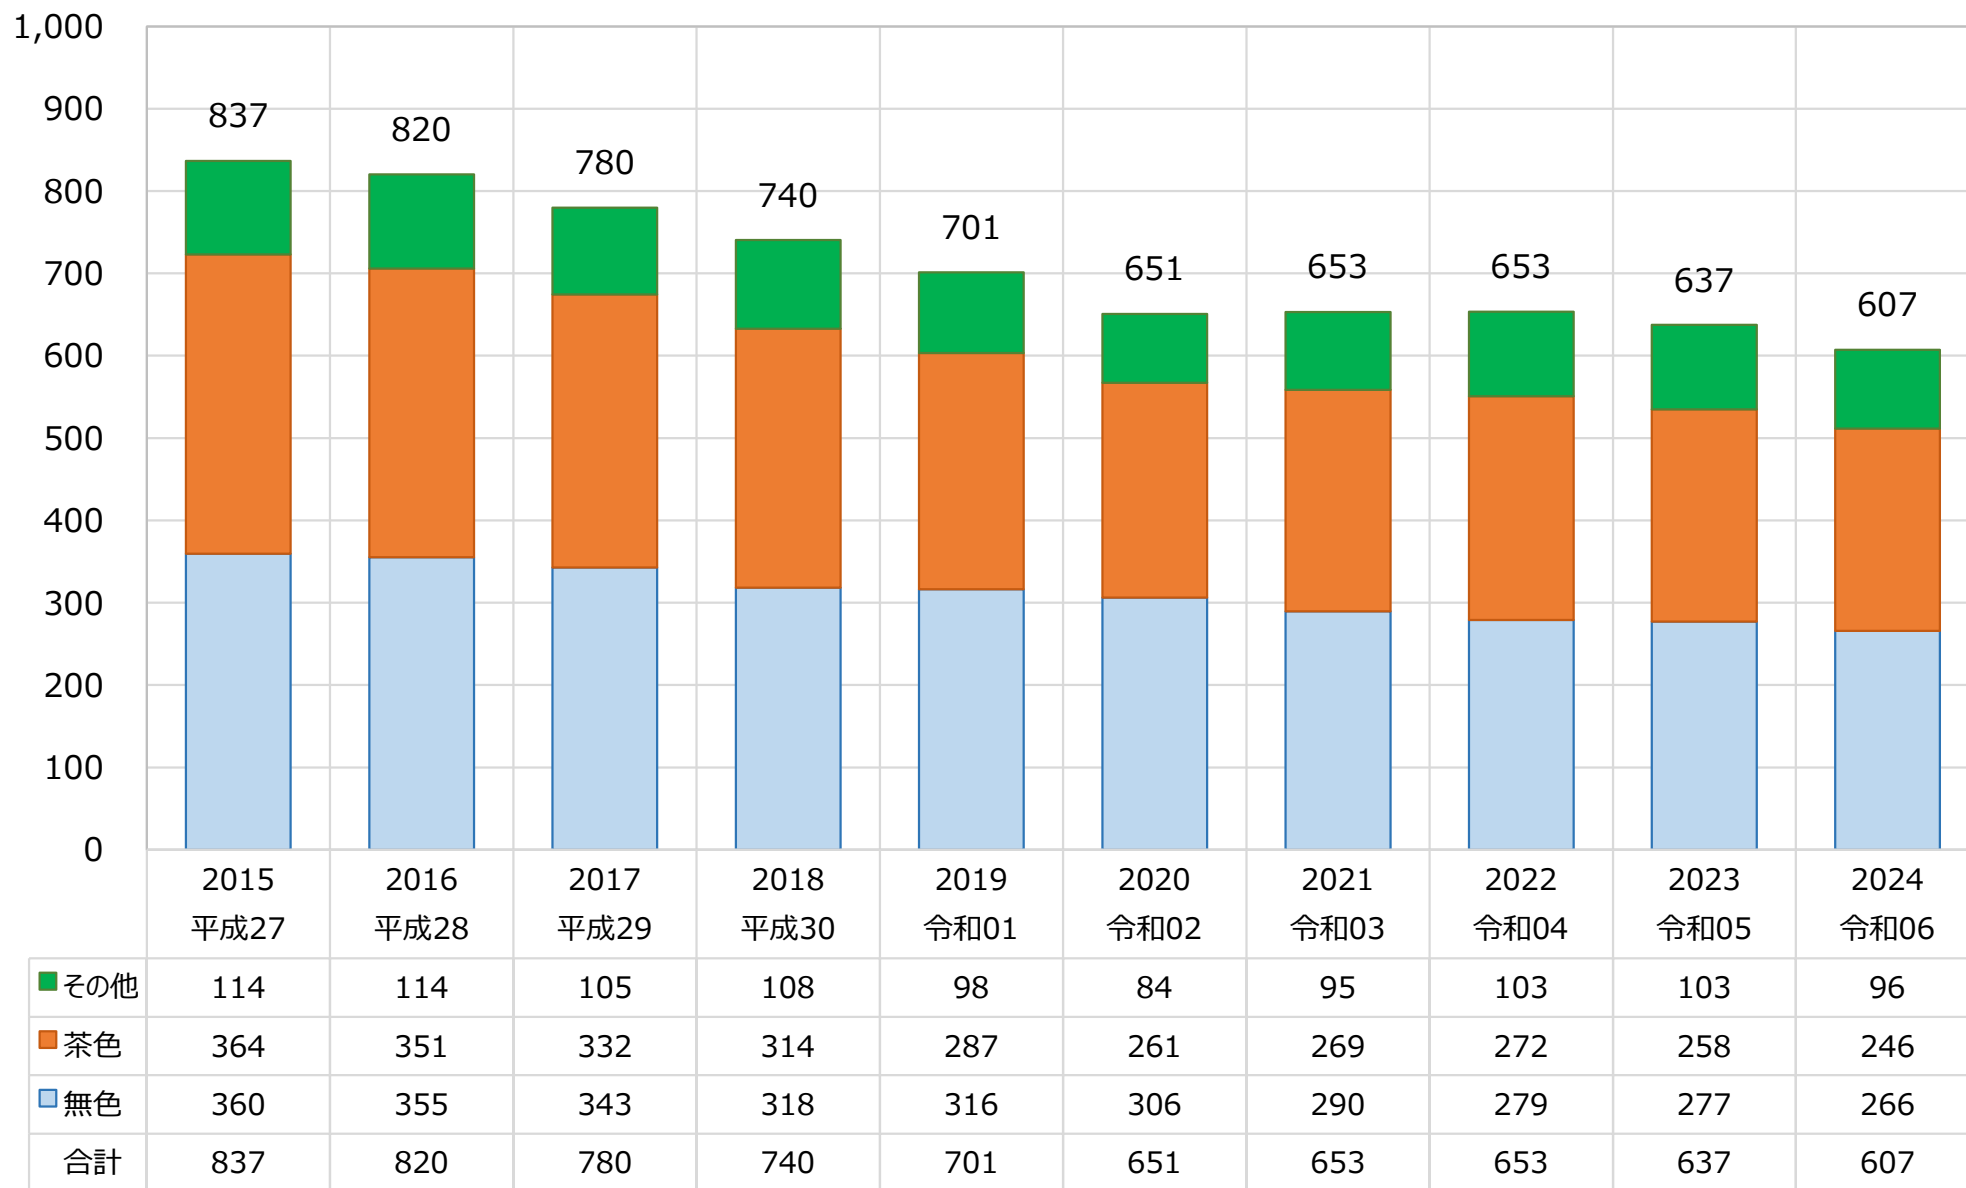

# びんメーカーのカレット購入量の推移

(千トン)

資料：当協議会トータルフローシステムによる