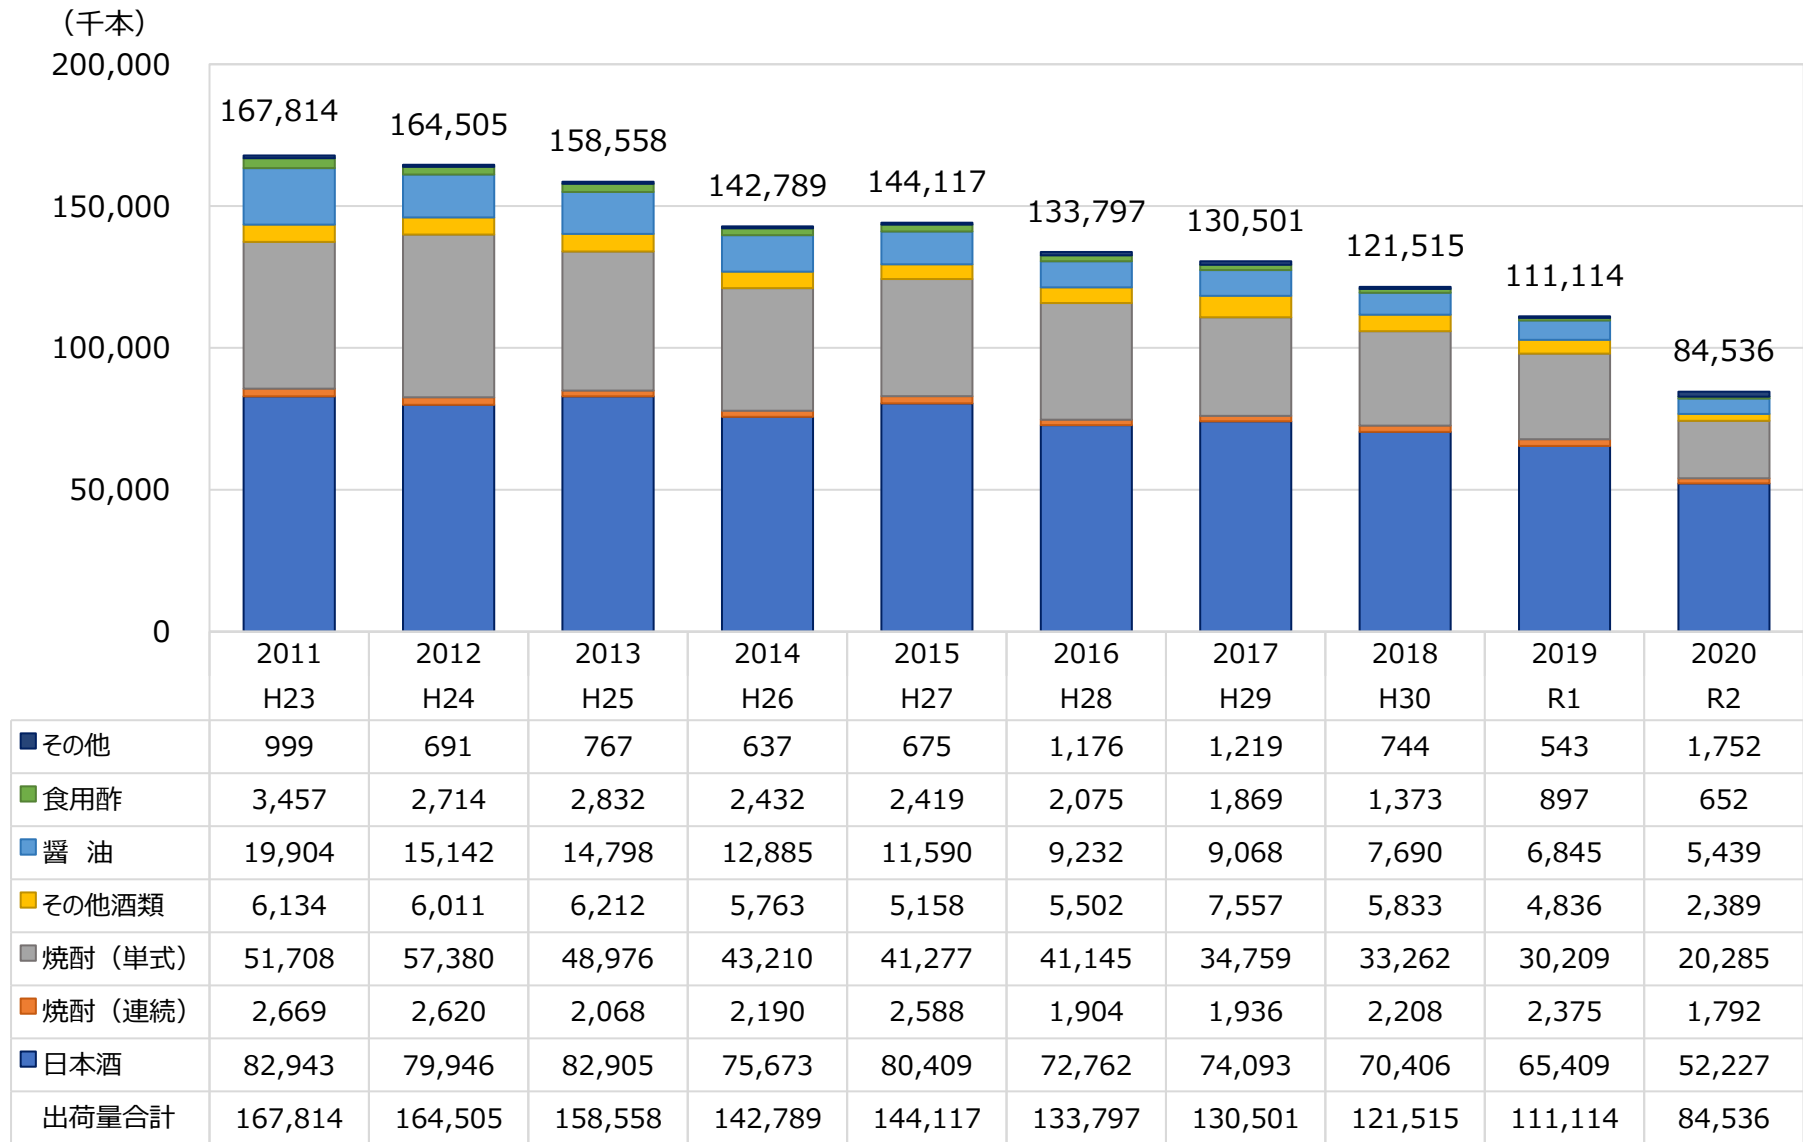

1.8Lびんの用途別出荷本数の推移

資料：1.8L壺再利用事業者協議会調べ