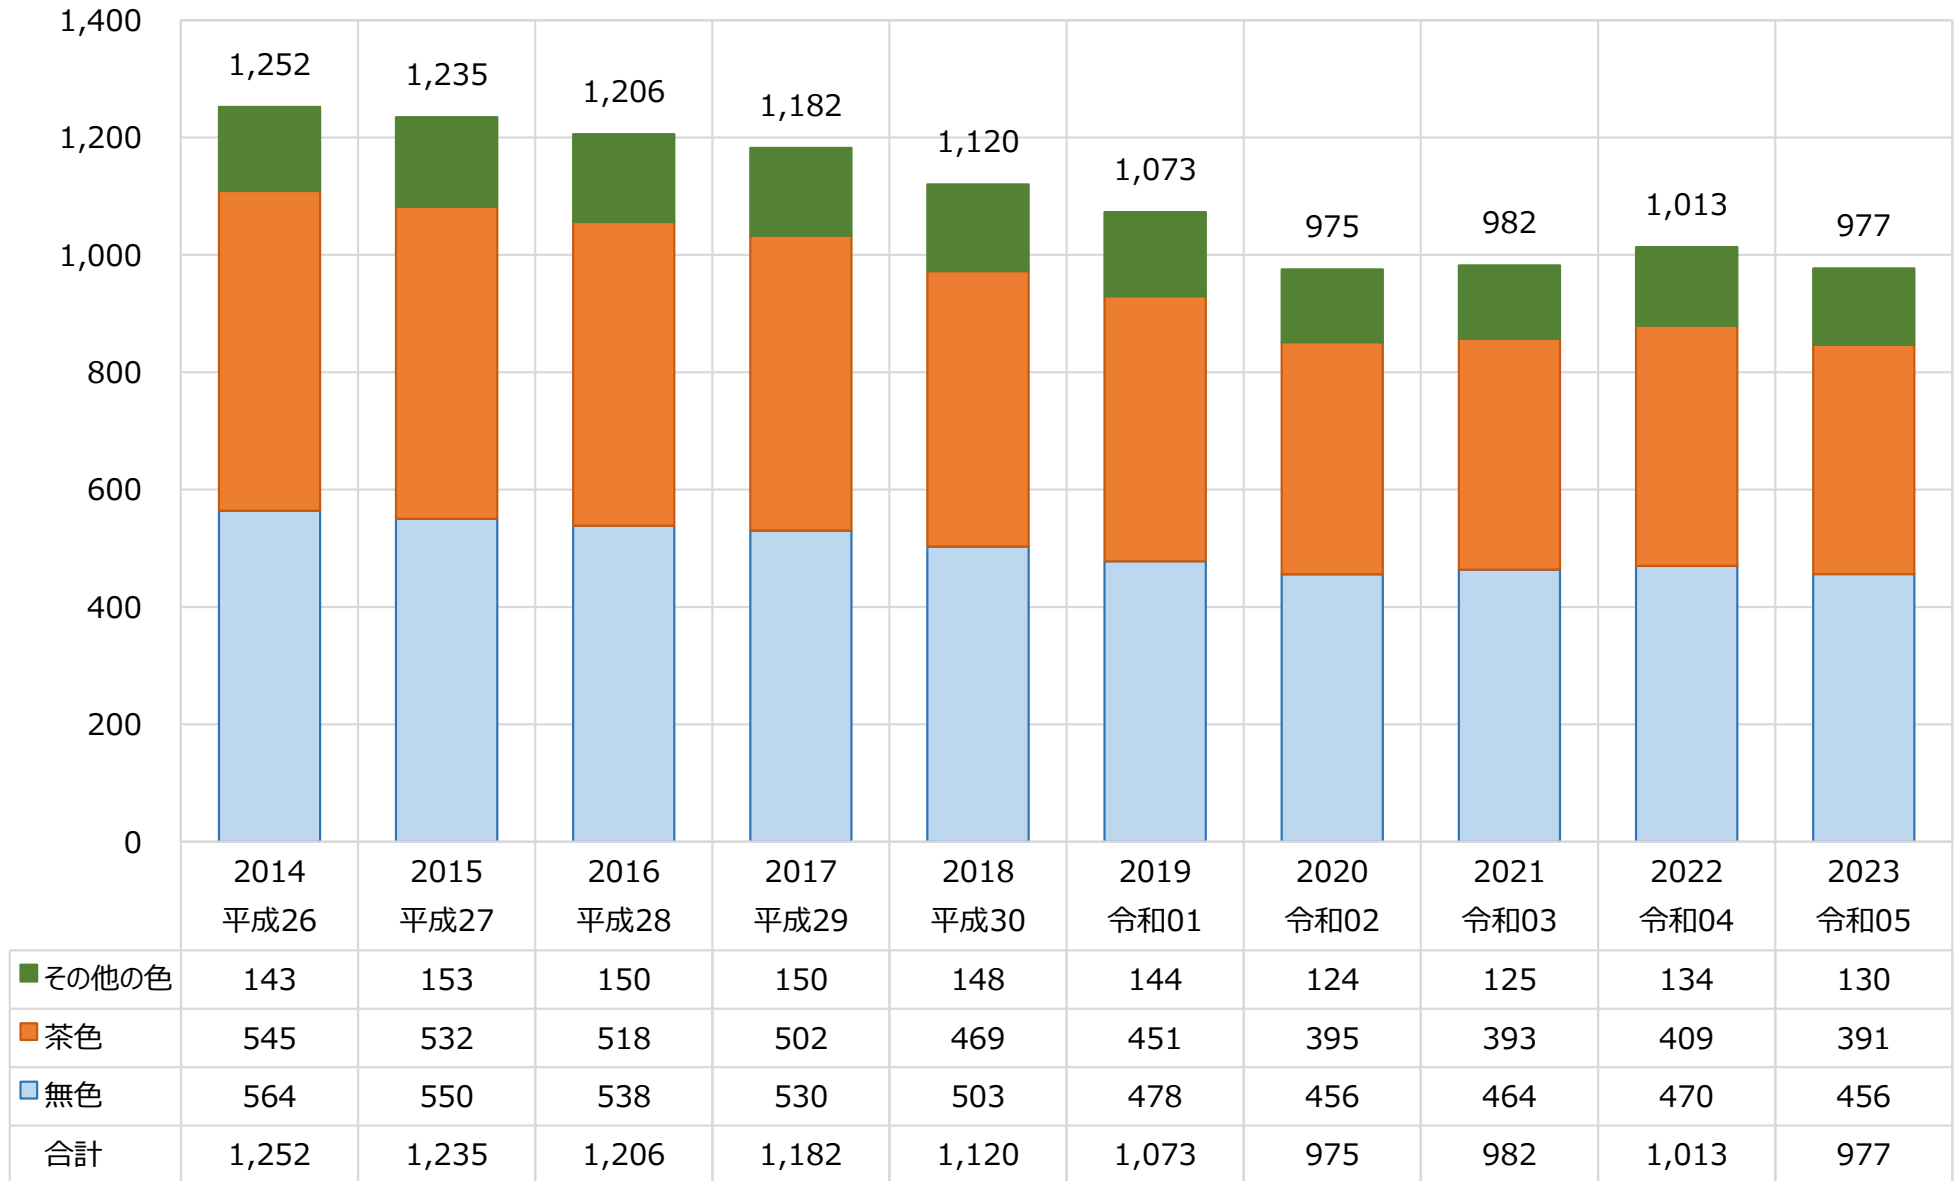

ガラスびんの色別出荷量の推移

(千トン)

資料：日本ガラスびん協会・ガラスびんフォーラムによる