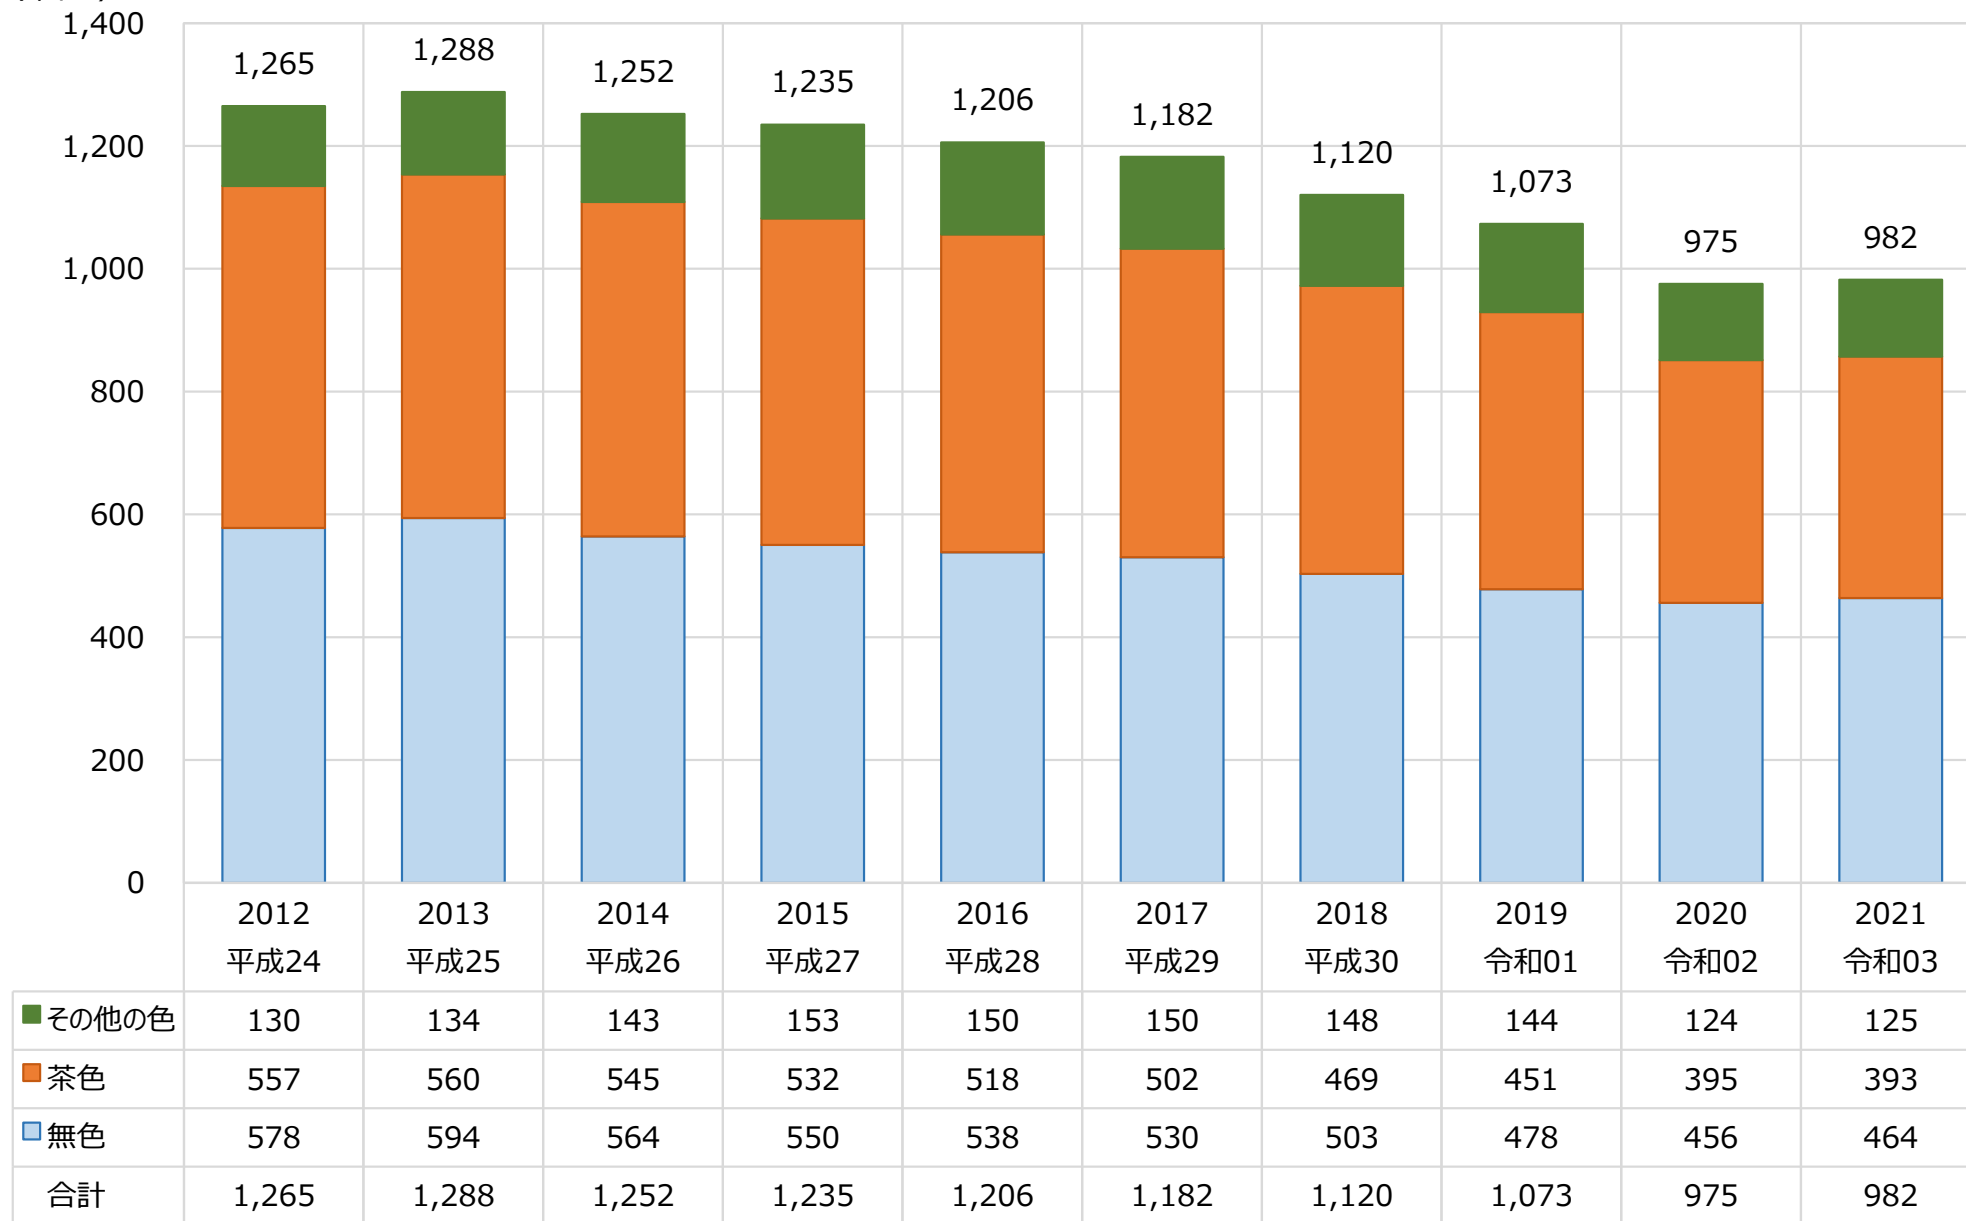

ガラスびんの色別出荷量の推移

(千トン)

資料：日本ガラスびん協会・ガラスびんフォーラムによる