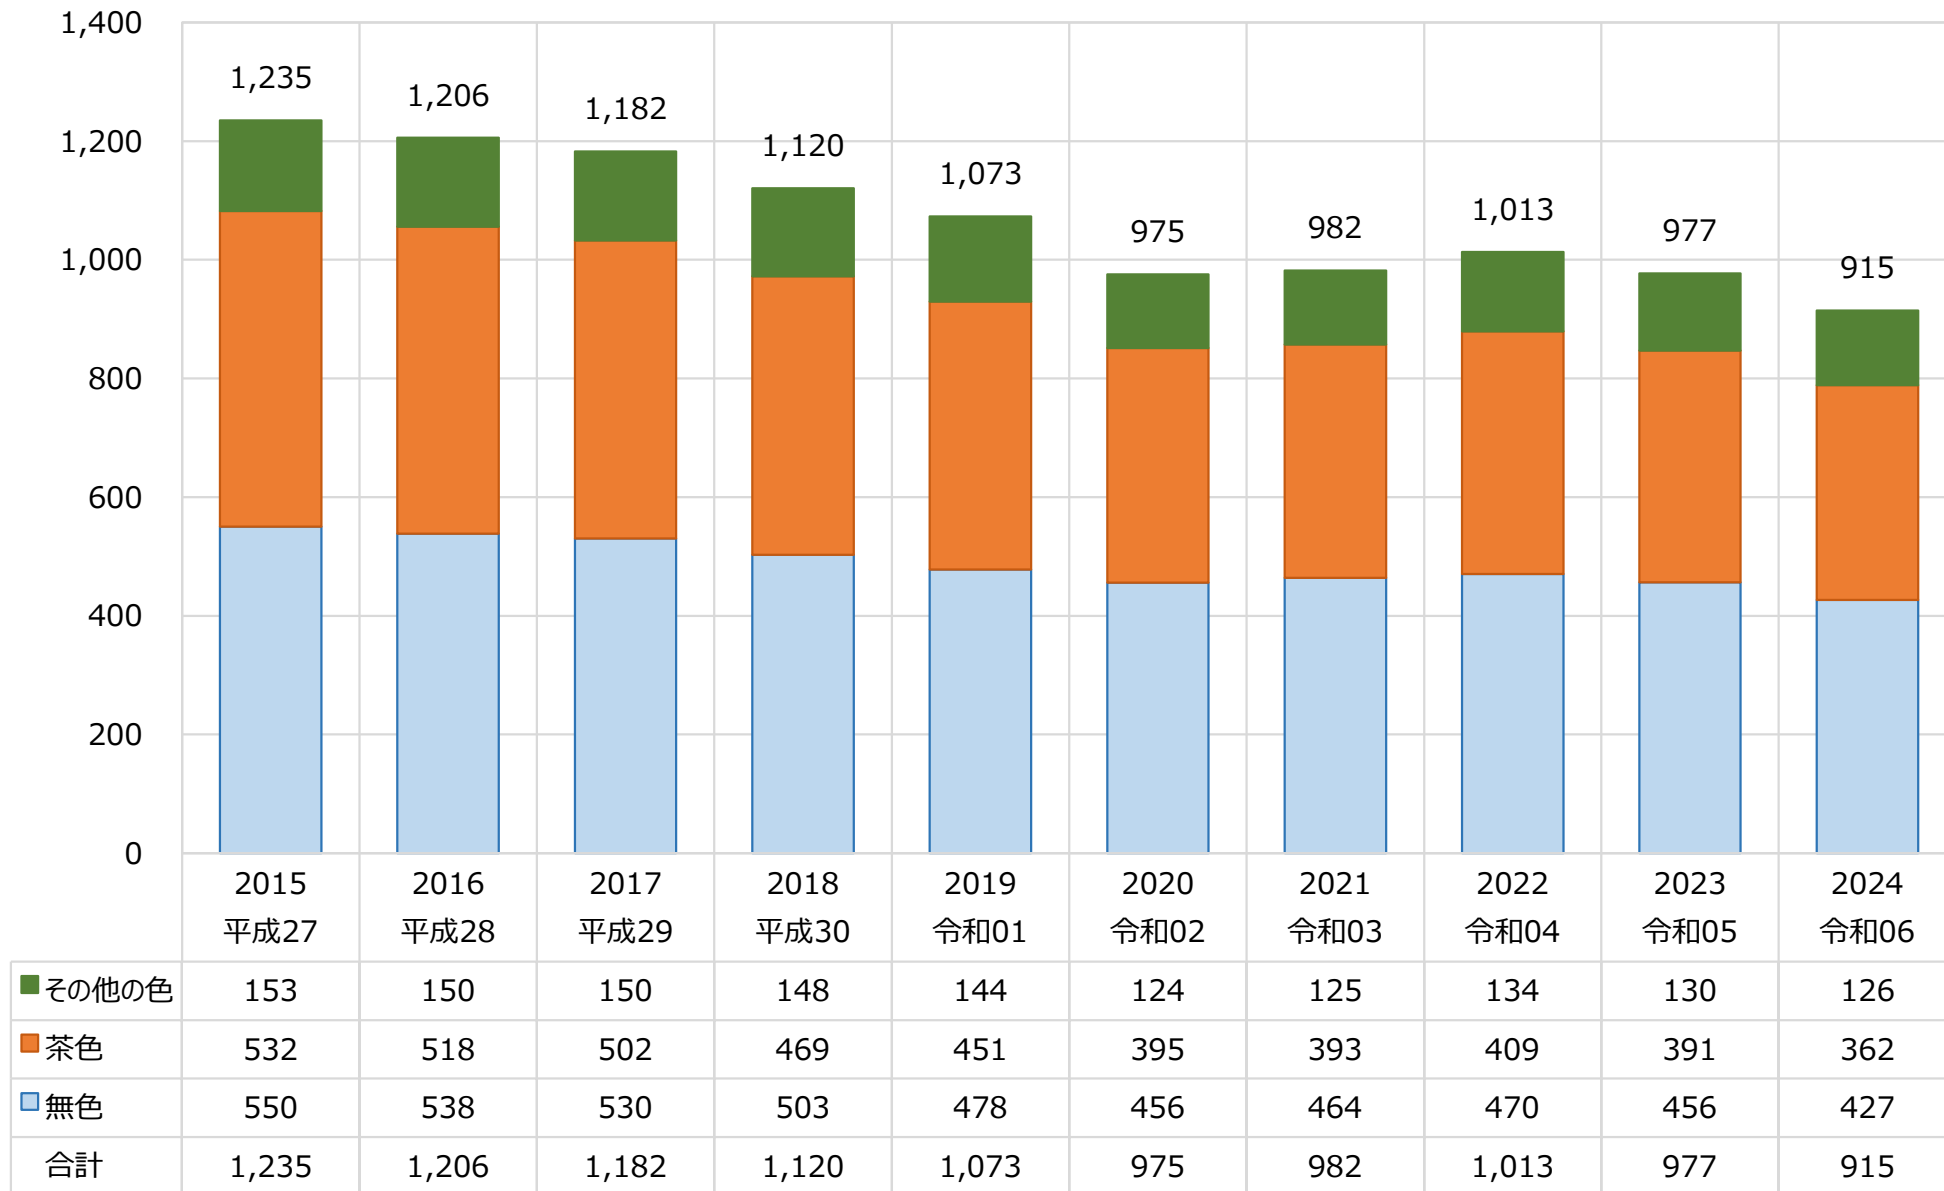

ガラスびんの色別出荷量の推移

(千トン)

資料：日本ガラスびん協会・ガラスびんフォーラムによる